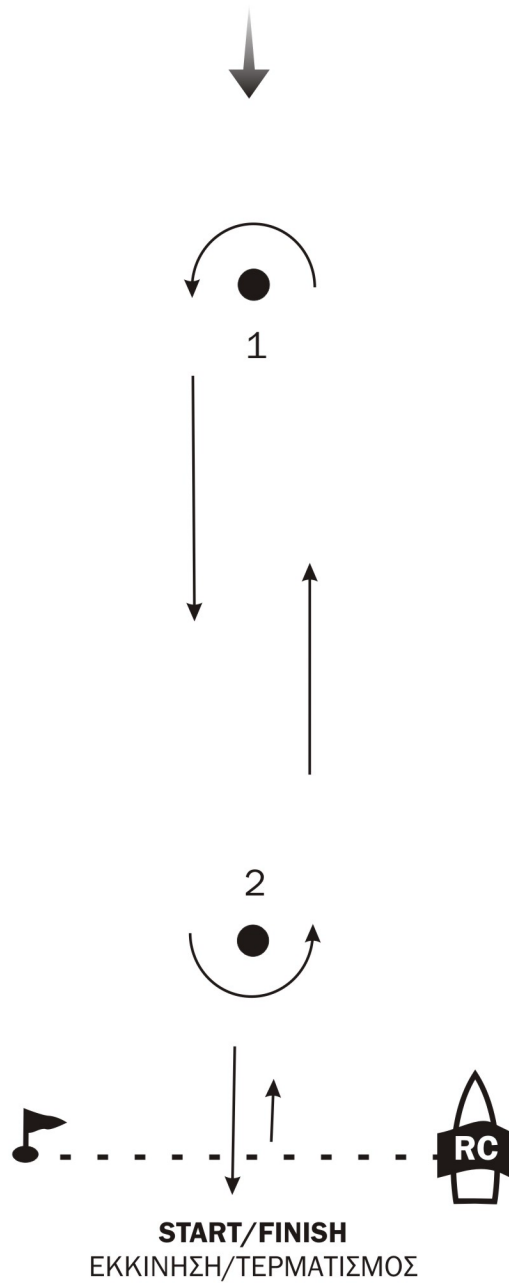

Lightning – Dragon Race Course

-
- W1** : Εκκίνηση (Start) - 1 - Τερματισμός (finish)
W2 : Εκκίνηση (Start) - 1 - 2 - 1 - Τερματισμός (finish)
W3 : Εκκίνηση (Start) - 1 - 2 - 1 - 2 - 1 - Τερματισμός (finish)
W4 : Εκκίνηση (Start) - 1 - 2 - 1 - 2 - 1 - 2 - 1 - Τερματισμός (finish)