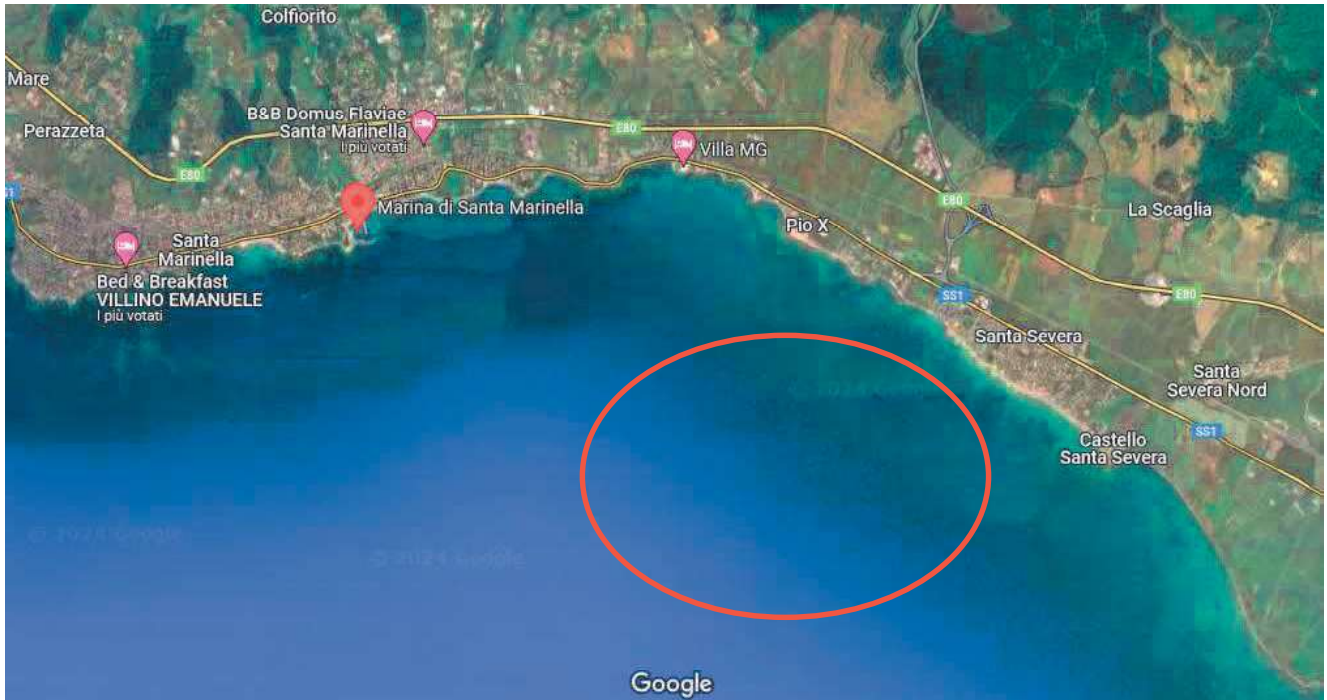

APPENDICE "1" Area di Regata

L'area di regata è posizionata nelle acque antistanti il Marina di Santa Marinella con riferimento alla cartina qui di seguito:

APPENDICE "2" Percorso

Percorso: Start - 1 - 2 - 3S/3P - Finish