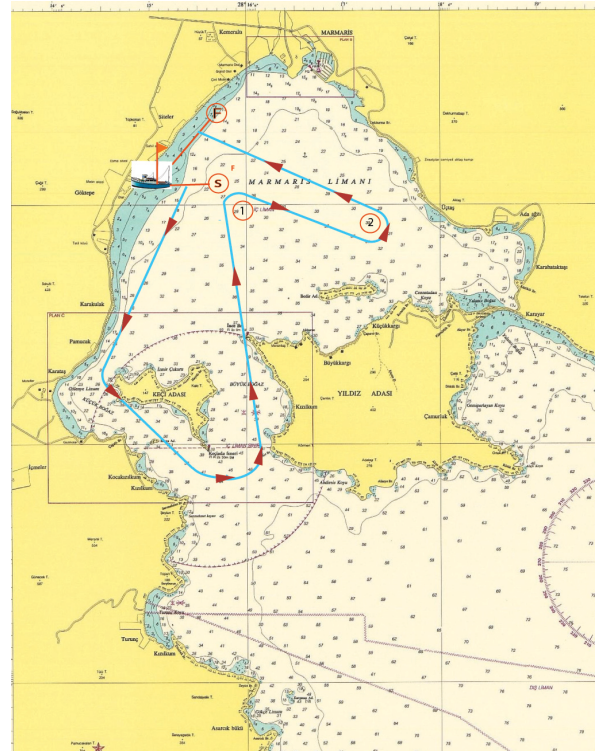

Mesafe 18nm
Zaman Limiti 240dk.

ROTA #2

START - Keçi Adası İskelede - Kargataşı İskelede - Yıldız Adası Sancakta - FİNİŞ

Mesafe 12nm
Zaman Limiti 180dk.

ROTA #3-A

START - Keçi Adası Sancakta - FİNİŞ

Mesafe 8nm
Zaman Limiti 120dk.

#1 - OFFSET ŞAMANDIRA İSKELEDE

START / FİNİŞ

***START HATTI RÜZGARA GÖRE EN UYGUN YERDE KURULACAKTIR

***FİNİŞ HATTI ROTAYA GÖRE EN UYGUN YERDE KURULACAKTIR

MIYC 2022 KIŞ TROFESİ ROTALARI

ALTERNATİF ROTALAR :

ROTA K-A

Start

- #1 Sancakta
- Keçi Adası İskelede
- #2 Sancakta
- Karga Taşı Sancakta
- Yıldız Adası Sancakta
- Finish

Mesafe 16nm
Zaman Limiti 225dk.

ROTA K-B

- Start

- Keçi Adası İskelede
- #1 Sancakta
- #2 İskelede
- Finish

Mesafe 8nm
Zaman Limiti 120dk.

MIYC 2022 KIŞ TROFESİ ROTALARI

KLASİK ÜÇGEN ROTA (ROTA #4)

Mesafe 7.5nm
Zaman Limiti 120dk.

ŞAMANDIRALAR SANCAKTA

AYDIN S(1) - 2 - 3 - 1 - 2 - F(1)
BURAK S(2) - 3 - 1 - 2 - 3 - F(2)
CEMAL S(3) - 1 - 2 - 3 - 1 - F(3)