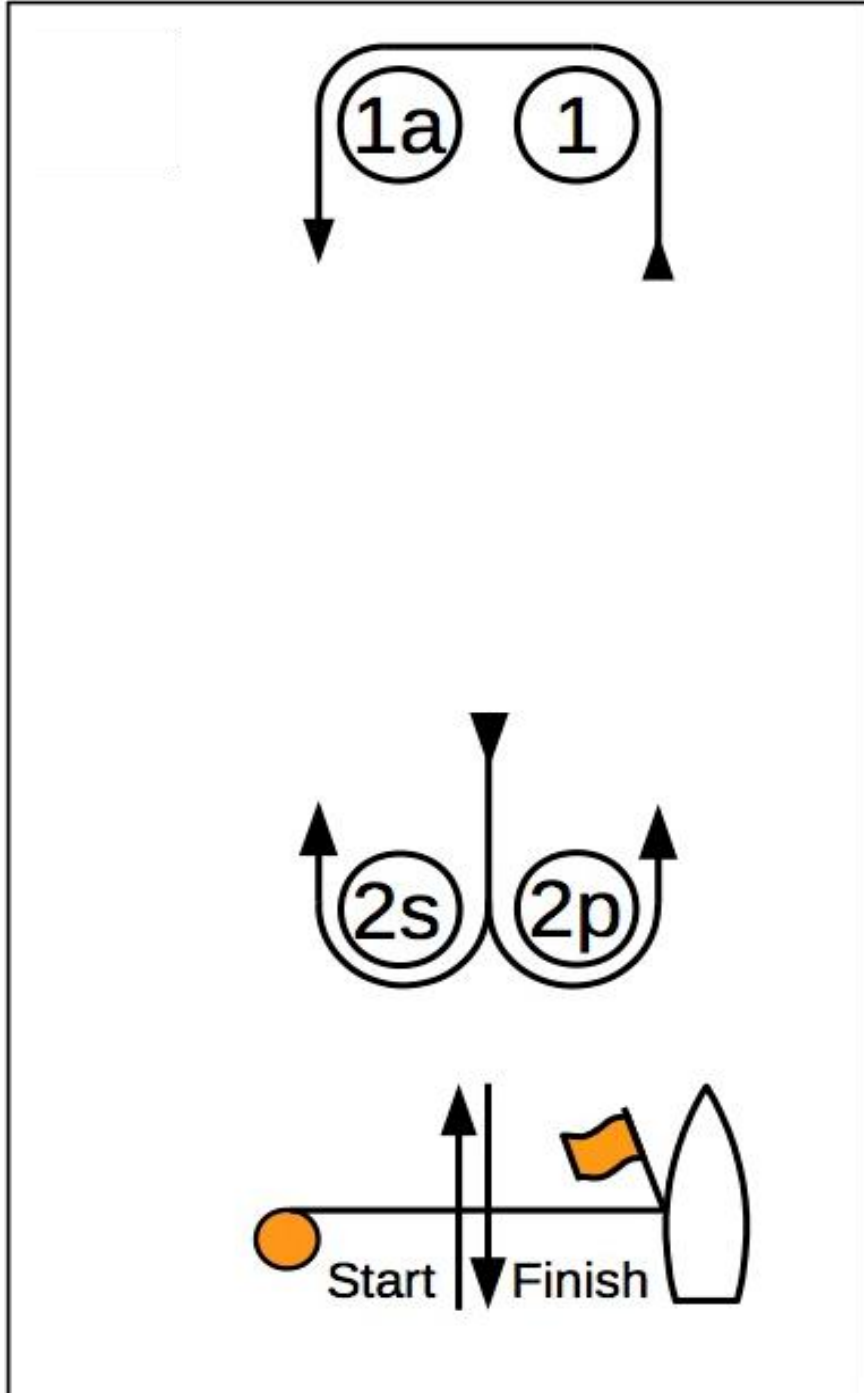

GÖCEK YACHT CLUB
COURSE 5B - ROTA 5B
LW courses / ORSA-PUPA rotalar

COURSE (ROTA) 5B - IRC & IRC CHARTER & CHARTER & FRESHMAN CLASSES

ALL CLASSES / TÜM SINIFLAR

MARK ROUNDING ORDER / ŞAMANDIRA DÖNÜŞLERİ

START – 1 – 1A - 2S/2P – 1 – 1A -FINISH

Distance 5 NM / Mesafe 5 DM