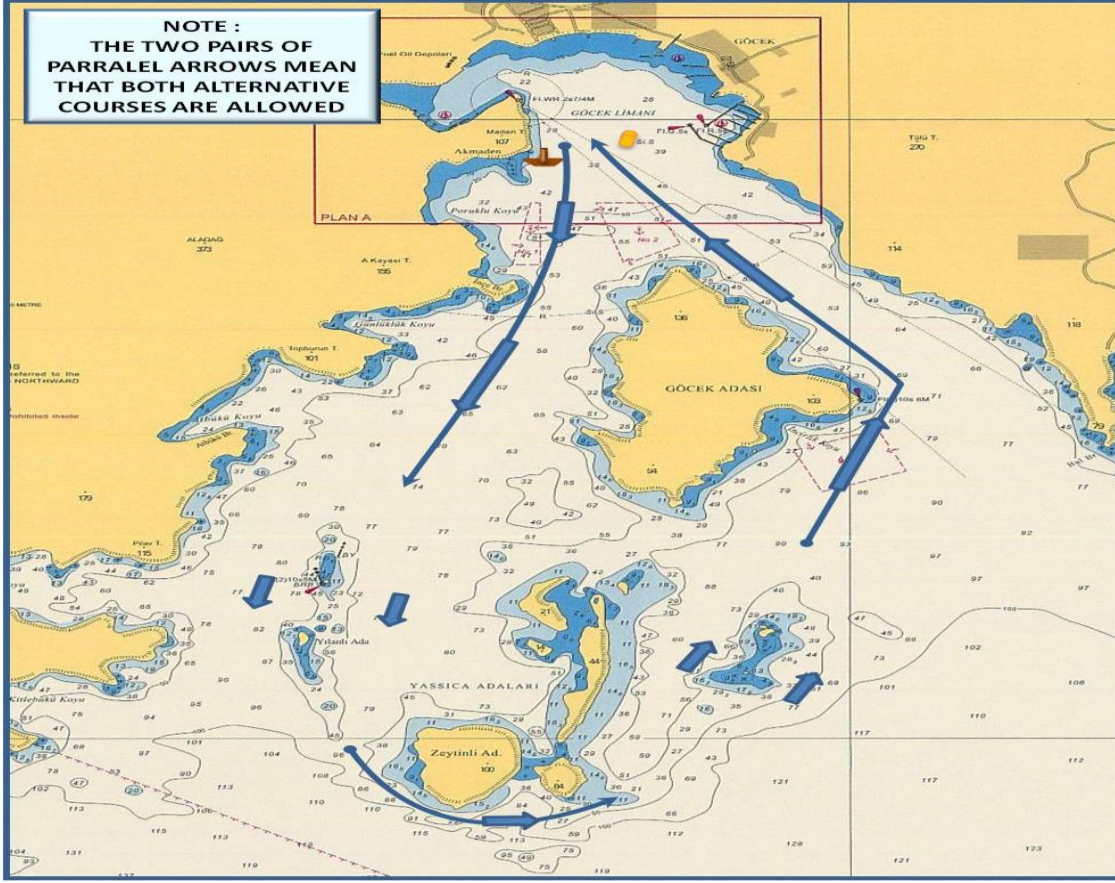

#### BÜTÜN SINIFLAR

START -

Göcek Adası İskelede

Zeytinli Adası İskelede

Tavşan Adası İskelede

Kızıl Ada İskelede

Katrançık Adası Sancak

Göcek Adası Sancak

FINISH -

The place of RC boat and marks at the starting and finishing lines are approximate.  
Start ve finish hatlarındaki şamandıra ve komite botu yerleri yaklaşıkştir.

### COURSE (ROTA) 2A - IRC CLASSES

### IRC CLASSES

**START (GÖCEK)**  
GÖCEK ISLAND to port  
YASSICA ISLAND to port  
ZEYTİNLİ ISLAND to port  
YASSICA ISLAND to port  
GÖCEK ISLAND to port  
**FINISH (GÖCEK)**  
DISTANCE : ~ 7,5 NM

**START (GÖCEK)**  
GÖCEK ADASI iskelede  
YASSICA ADALARI iskelede  
ZEYTİNLİ ADASI iskelede  
YASSICA ADALARI iskelede  
GÖCEK ADASI iskelede  
**FINISH (GÖCEK koy içi)**  
MESAFE : ~ 7,5 DM