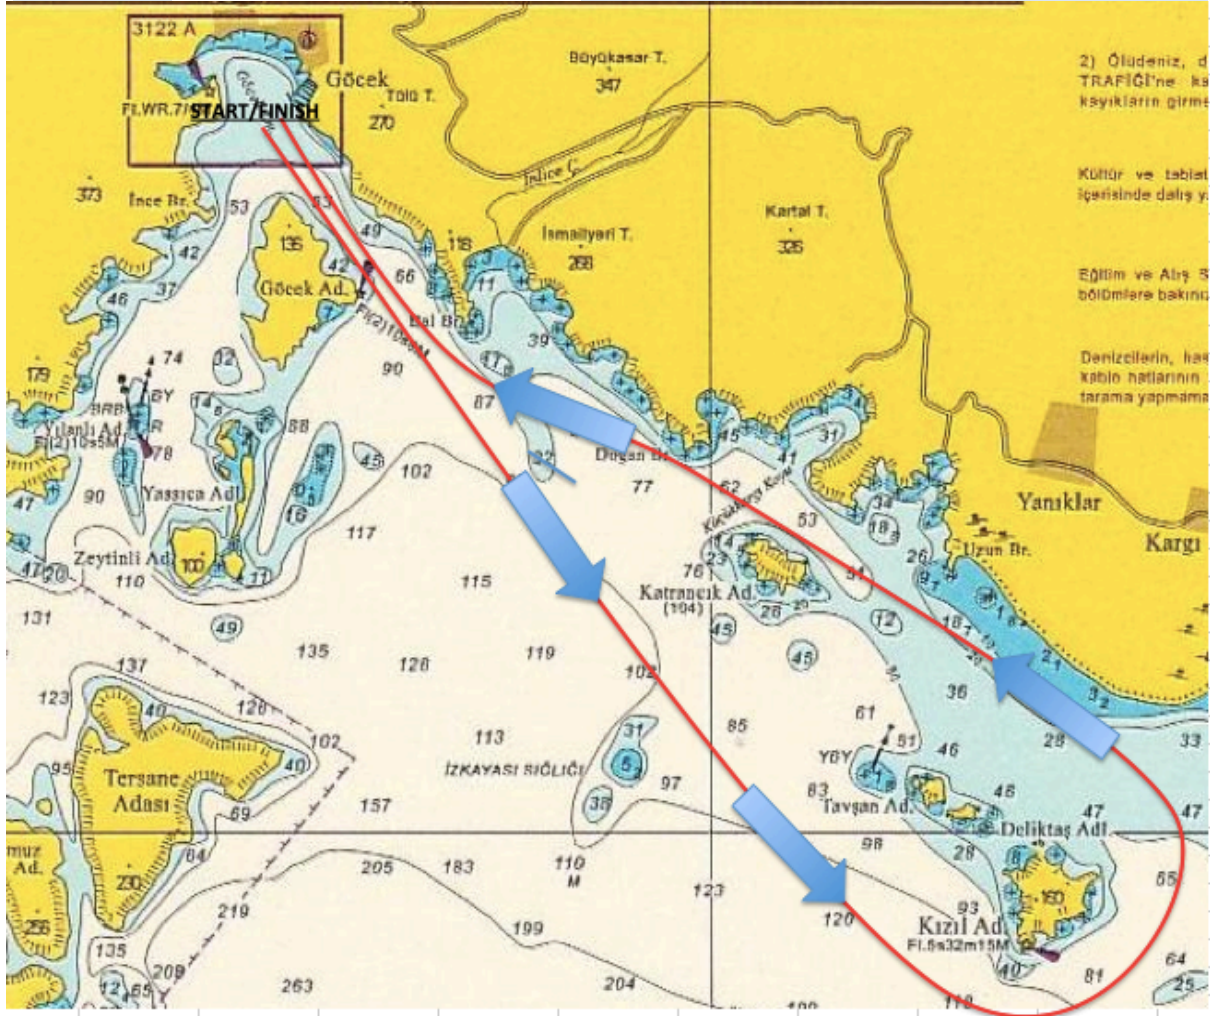

### BÜTÜN SINIFLAR

START -

Göcek Adası Sancakta

Katrançık Adası İskelede

Tavşan Adası İskelede

Kızıl Ada İskelede

Katrançık Adası İskelede

Göcek Adası İskelede

FINISH -

The place of RC boat and marks at the starting and finishing lines are approximate.  
Start ve finish hatlarındaki şamandıra ve komite botu yerleri yaklaşıktır.