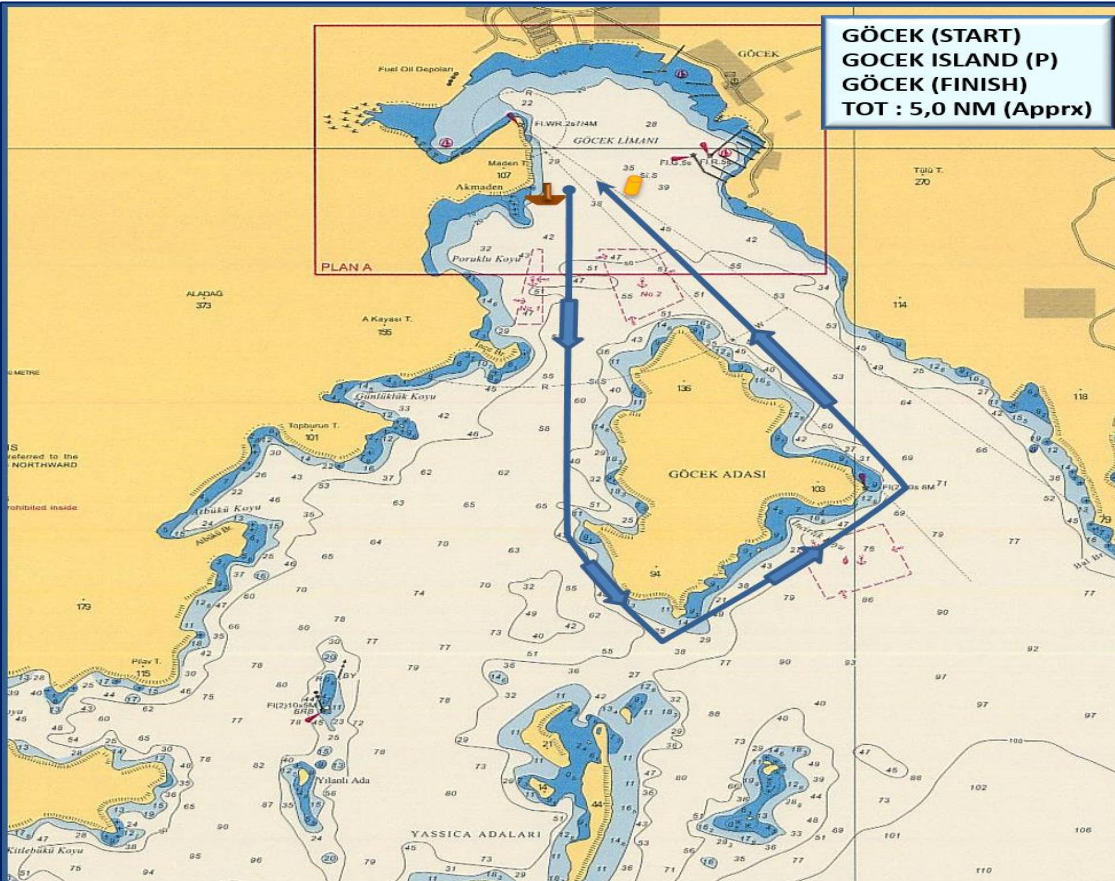

FINISH -

The place of RC boat and marks at the starting and finishing lines are approximate.  
Start ve finish hatlarındaki şamandıra ve komite botu yerleri yaklaşıkştir.

### COURSE (ROTA) 2A - IRC CLASSES

### IRC CLASSES

**START (GÖCEK)**  
GÖCEK ISLAND to port  
YASSICA ISLAND to port  
ZEYTİNLİ ISLAND to port  
YASSICA ISLAND to port  
GÖCEK ISLAND to port  
**FINISH (GÖCEK)**  
DISTANCE : ~ 7,5 NM

**START (GÖCEK)**  
GÖCEK ADASI iskelede  
YASSICA ADALARI iskelede  
ZEYTİNLİ ADASI iskelede  
YASSICA ADALARI iskelede  
GÖCEK ADASI iskelede  
**FINISH (GÖCEK koy içi)**  
MESAFE : ~ 7,5 DM

### COURSE (ROTA) 2A – IRC CHARTER & CHARTER & FRESHMAN CLASSES