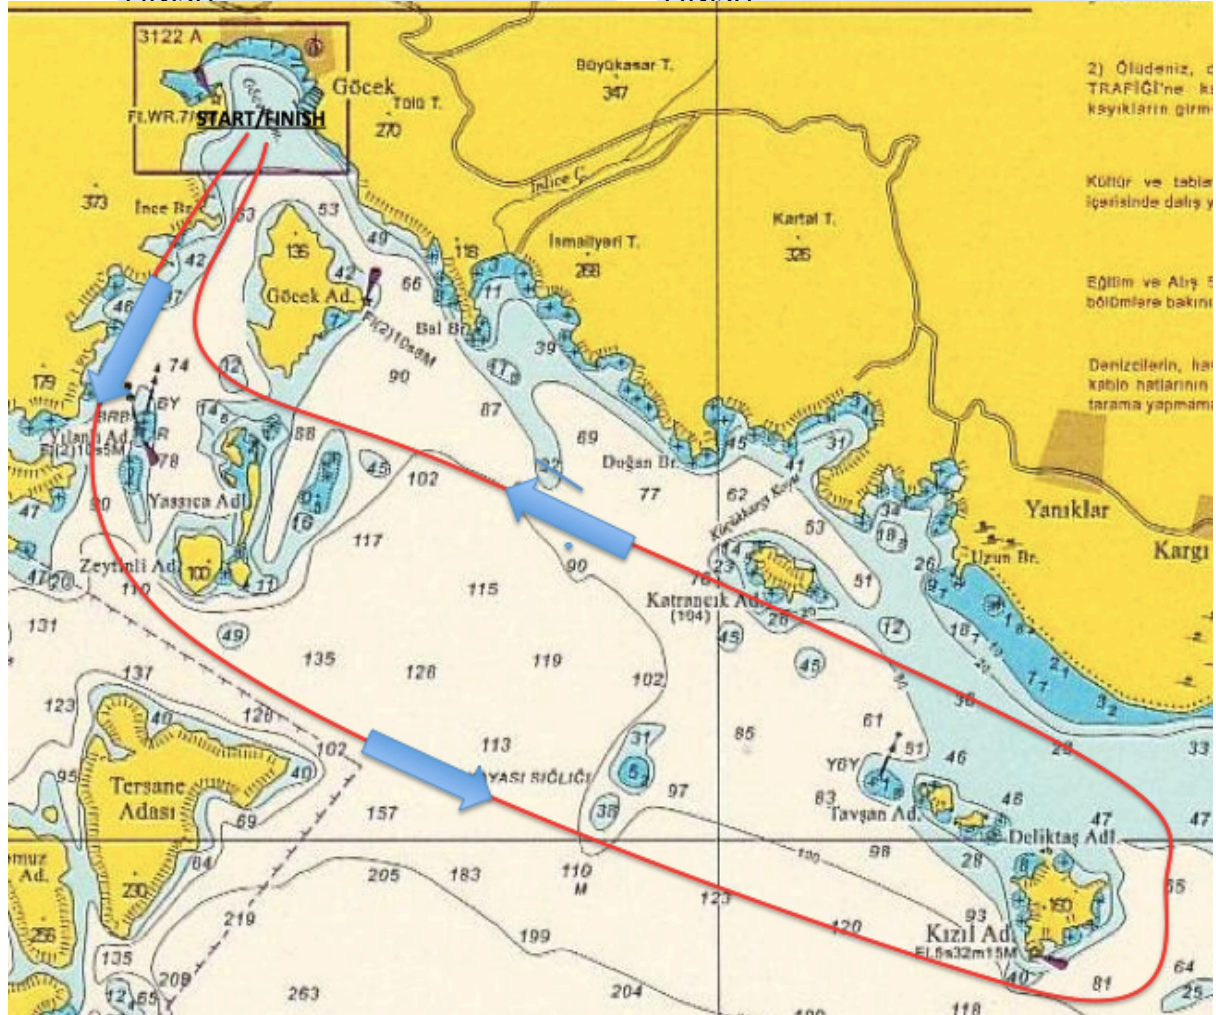

#### BÜTÜN SINIFLAR

START -

Göcek Adası İskelede

Zeytinli Adası İskelede

Tavşan Adası İskelede

Kızıl Ada İskelede

Katrançık Adası Sancak

Göcek Adası Sancak

FINISH -

The place of RC boat and marks at the starting and finishing lines are approximate.  
Start ve finish hatlarındaki şamandıra ve komite botu yerleri yaklaşıkştir.