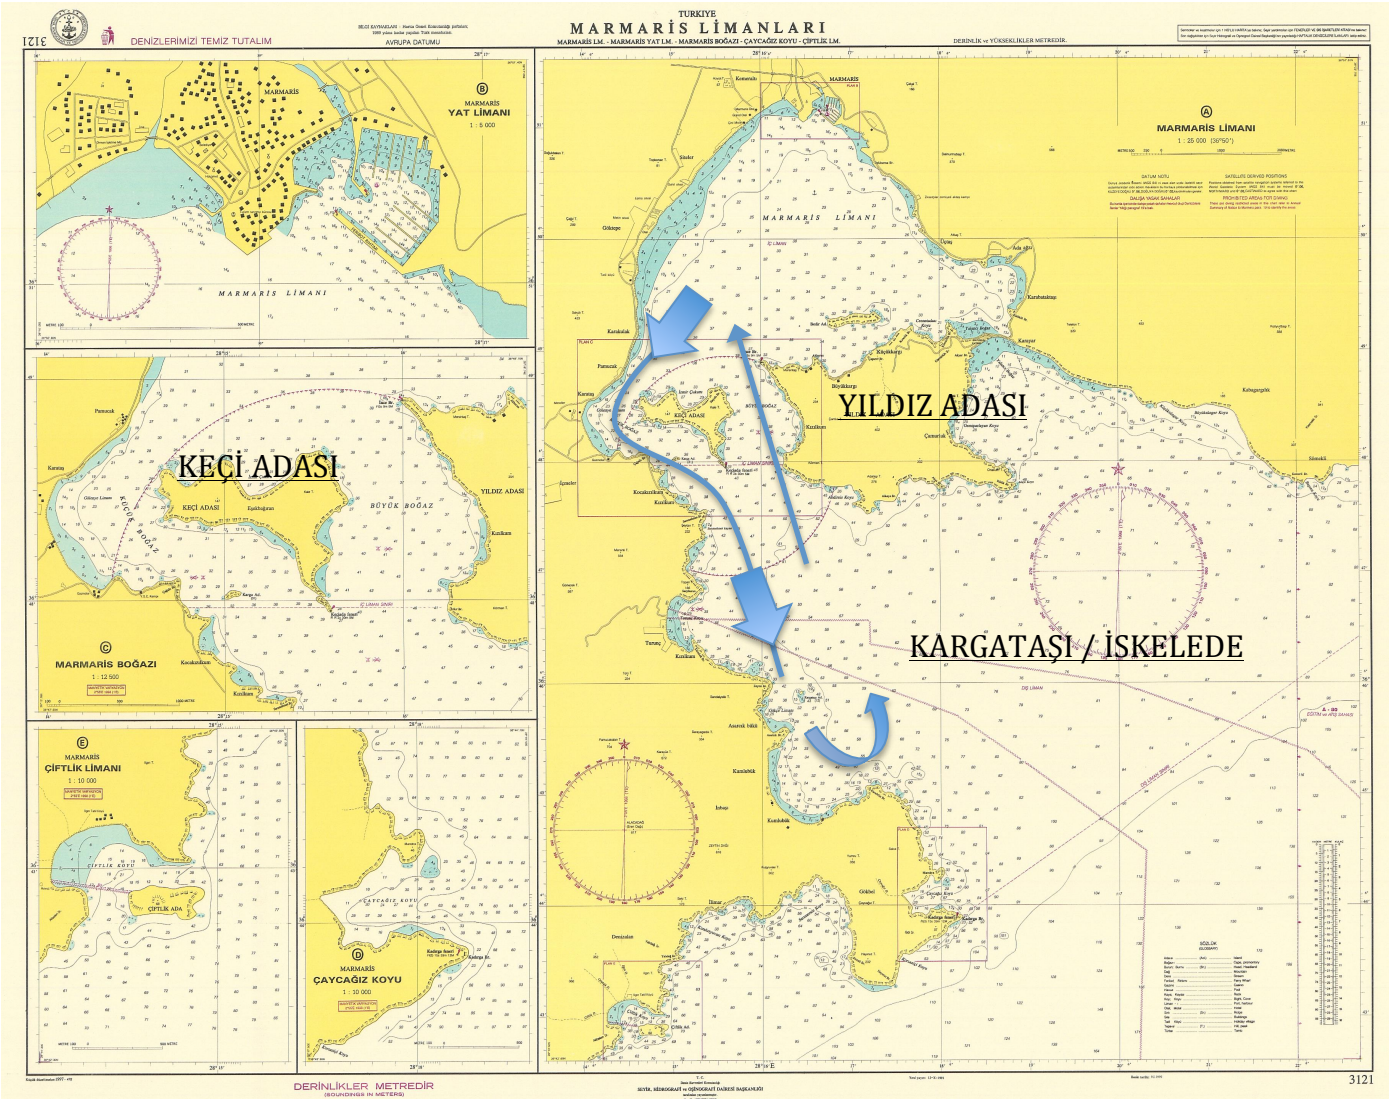

*****FİNİŞ HATTI KALE / Netsel Marina Girişine Yakın bir Mevkiide KURULACAKTIR**

(RC Teknesinde YEŞİL Flama Toka OFFSET ŞAMANDIRA SANCAKTA)

Start - #1 (Rüzgar Üstü Offset) Sancakta - Keçi Adası İskelede - Kargataşı İskelede - Yıldız Adası Sancakta - FİNİŞ

(RC Teknesinde KIRMIZI Flama Toka - OFFSET ŞAMANDIRA İSKELEDE)

Start - #1 (Rüzgar Üstü Offset) İskelede - Keçi Adası İskelede - Kargataşı İskelede - Yıldız Adası Sancakta - FİNİŞ

START / FİNİŞ

***START HATTI RÜZGARA GÖRE EN UYGUN YERDE KURULACAKTIR
ŞAMANDIRA (PIN END) İSKELEDE

***FİNİŞ HATTI KALE / Netsel Marina Girişine Yakın bir Mevkiide KURULACAKTIR

**(RC Teknesinde YEŞİL Flama Toka OFFSET ŞAMANDIRA SANCAKTA)**

Start - #1 (Rüzgar Üstü Offset) Sancakta - Keçi Adası Sancakta - Yıldız Adası İskelede - Keçi Adası Sancakta - FİNİŞ

(RC Teknesinde KIRMIZI Flama Toka - OFFSET ŞAMANDIRA İSKELEDE)

Start - #1 (Rüzgar Üstü Offset) İskelede - Keçi Adası Sancakta - Yıldız Adası İskelede - Keçi Adası Sancakta - FİNİŞ

START / FİNİŞ

***START HATTI RÜZGARA GÖRE EN UYGUN YERDE KURULACAKTIR
ŞAMANDIRA (PİN END) İSKELEDE