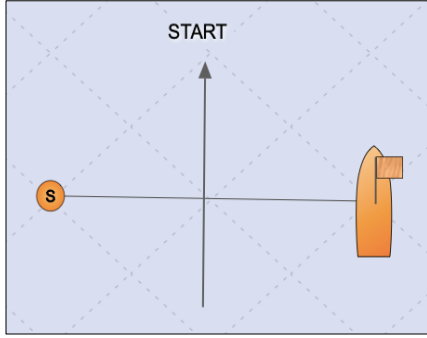

(RC Teknesinde YEŞİL Flama Toka OFFSET ŞAMANDIRA SANCAKTA)

Start - #1 (Rüzgar Üstü Offset) Sancakta - Keçi Adası İskelede - Kargataşı İskelede - Yıldız Adası Sancakta - FİNİŞ

(RC Teknesinde KIRMIZI Flama Toka - OFFSET ŞAMANDIRA İSKELEDE)

Start - #1 (Rüzgar Üstü Offset) İskelede - Keçi Adası İskelede - Kargataşı İskelede - Yıldız Adası Sancakta - FİNİŞ

START / FİNİŞ