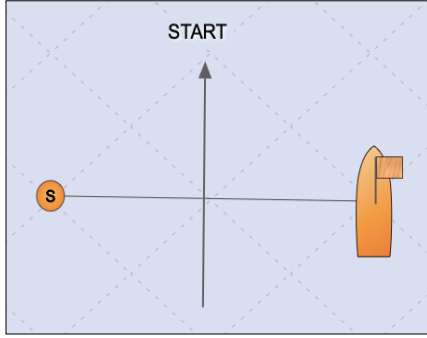

(RC Teknesinde YEŞİL Flama Toka OFFSET ŞAMANDIRA SANCAKTA)

Start - #1 (Rüzgar Üstü Offset) Sancakta - Keçi Adası Sancakta - Kargataşı İskelede - Yıldız Adası Sancakta - FİNİŞ

(RC Teknesinde KIRMIZI Flama Toka - OFFSET ŞAMANDIRA İSKELEDE)

Start - #1 (Rüzgar Üstü Offset) İskelede - Keçi Adası Sancakta - Kargataşı İskelede - Yıldız Adası Sancakta - FİNİŞ

START / FİNİŞ

*****START HATTI RÜZGARA GÖRE EN UYGUN YERDE KURULACAKTIR
ŞAMANDIRA (PIN END) İSKELEDE**