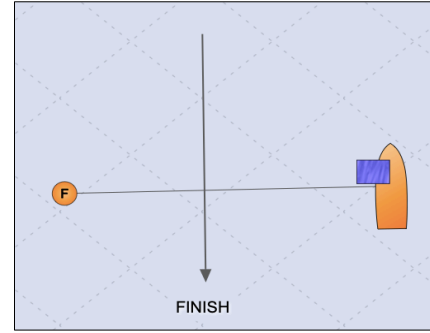

(RC Teknesinde YEŞİL Flama Toka OFFSET ŞAMANDIRA SANCAKTA)

Start - #1 (Rüzgar Üstü Offset) Sancakta - Keçi Adası İskelede - Kargataşı İskelede - Yıldız Adası Sancakta - FİNİŞ

(RC Teknesinde KIRMIZI Flama Toka - OFFSET ŞAMANDIRA İSKELEDE)

Start - #1 (Rüzgar Üstü Offset) İskelede - Keçi Adası İskelede - Kargataşı İskelede - Yıldız Adası Sancakta - FİNİŞ

START / FİNİŞ