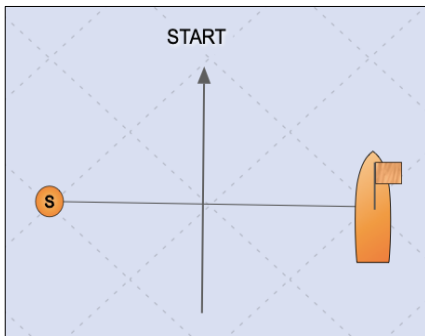

START / FİNİŞ

Start Şamandıra (Pin-end) İskelede