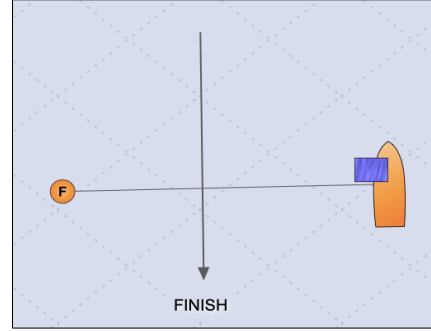

(RC Teknesinde YEŞİL Flama Toka OFFSET ŞAMANDIRA SANCAKTA)

Start - #1 (Rüzgar Üstü Offset) Sancakta - Keçi Adası Sancakta - Kargataşı İskelede - Yıldız Adası Sancakta - FİNİŞ

(RC Teknesinde KIRMIZI Flama Toka - OFFSET ŞAMANDIRA İSKELEDE)

Start - #1 (Rüzgar Üstü Offset) İskelede - Keçi Adası Sancakta - Kargataşı İskelede - Yıldız Adası Sancakta - FİNİŞ

START / FİNİŞ

*****START HATTI RÜZGARA GÖRE EN UYGUN YERDE KURULACAKTIR
ŞAMANDIRA (PIN END) İSKELEDE**