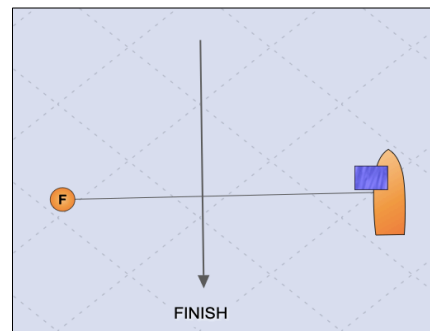

START / FİNİŞ

Start Şamandıra (Pin-end) İskelede