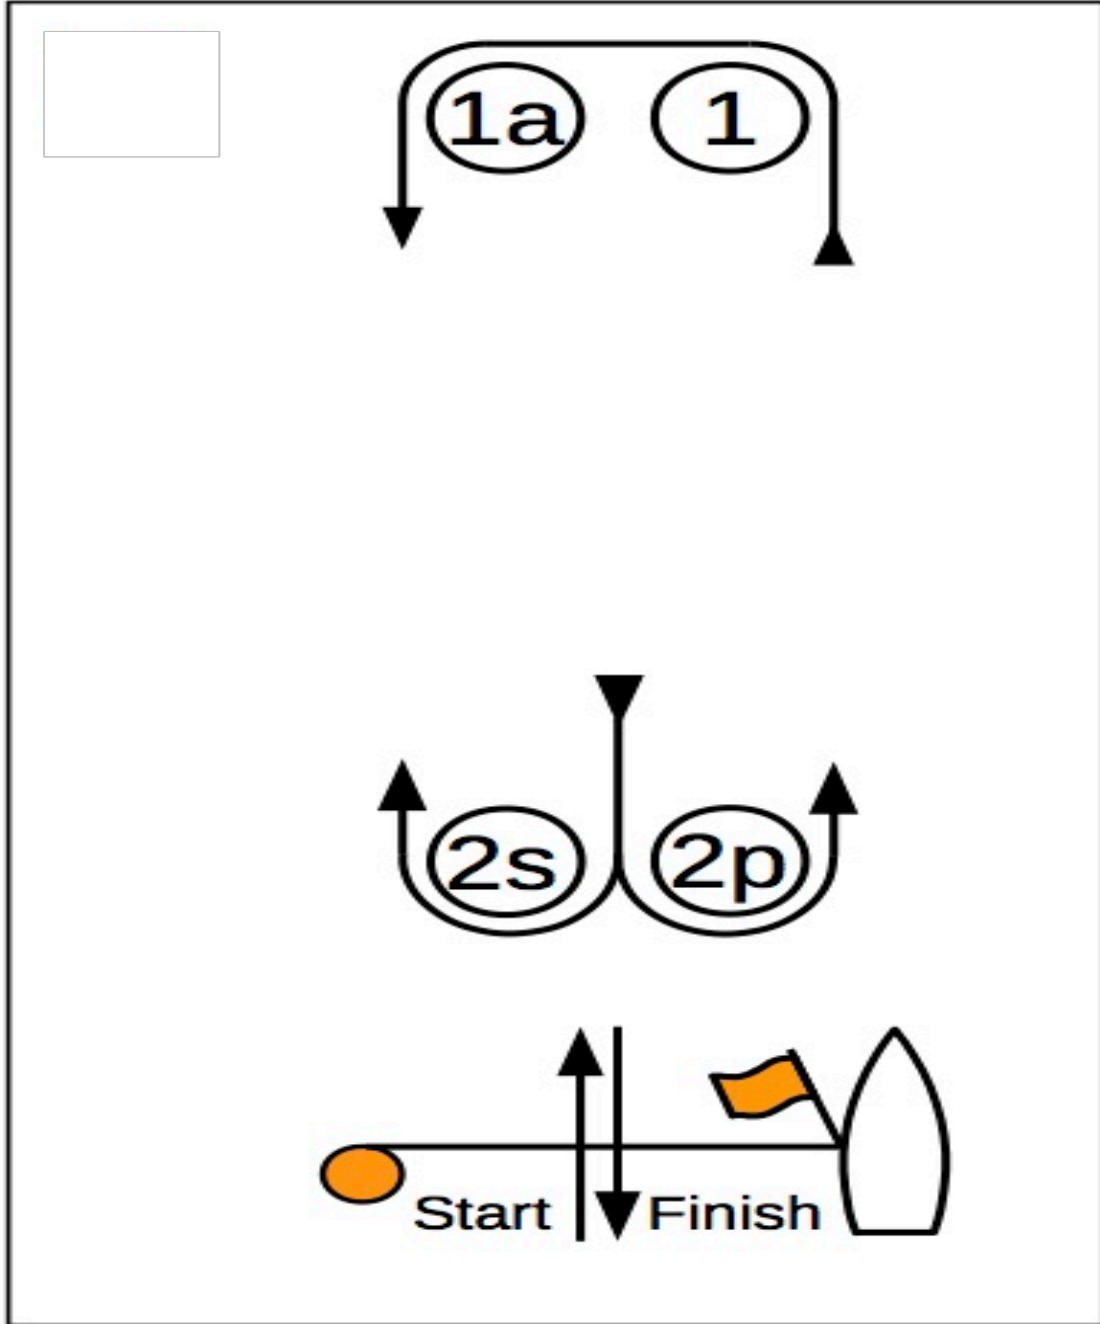

Start - #1 - #1A - #2S/2P - #1 - #1A - FİNİŞ (Şamadıralar İskelede _ Kapı Hariç)