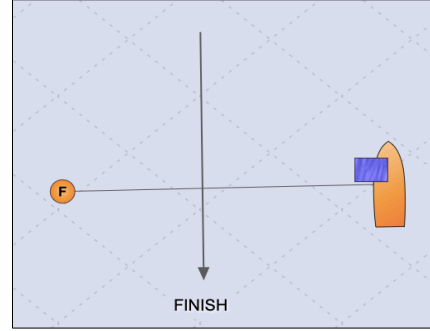

(RC Teknesinde YEŞİL Flama Toka OFFSET ŞAMANDIRA SANCAKTA)

Start - #1 (Rüzgar Üstü Offset) Sancakta - Keçi Adası Sancakta - Yıldız Adası İskelede - Keçi Adası Sancakta - FİNİŞ

(RC Teknesinde KIRMIZI Flama Toka - OFFSET ŞAMANDIRA İSKELEDE)

Start - #1 (Rüzgar Üstü Offset) İskelede - Keçi Adası Sancakta - Yıldız Adası İskelede - Keçi Adası Sancakta - FİNİŞ

START / FİNİŞ