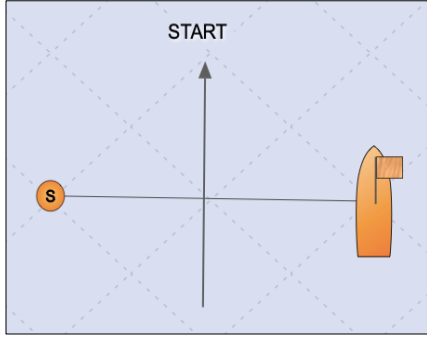

(RC Teknesinde YEŞİL Flama Toka OFFSET ŞAMANDIRA SANCAKTA)

Start - #1 (Rüzgar Üstü Offset) Sancakta - Keçi Adası Sancakta - Yıldız Adası İskelede - Keçi Adası Sancakta - FİNİŞ

(RC Teknesinde KIRMIZI Flama Toka - OFFSET ŞAMANDIRA İSKELEDE)

Start - #1 (Rüzgar Üstü Offset) İskelede - Keçi Adası Sancakta - Yıldız Adası İskelede - Keçi Adası Sancakta - FİNİŞ

START / FİNİŞ