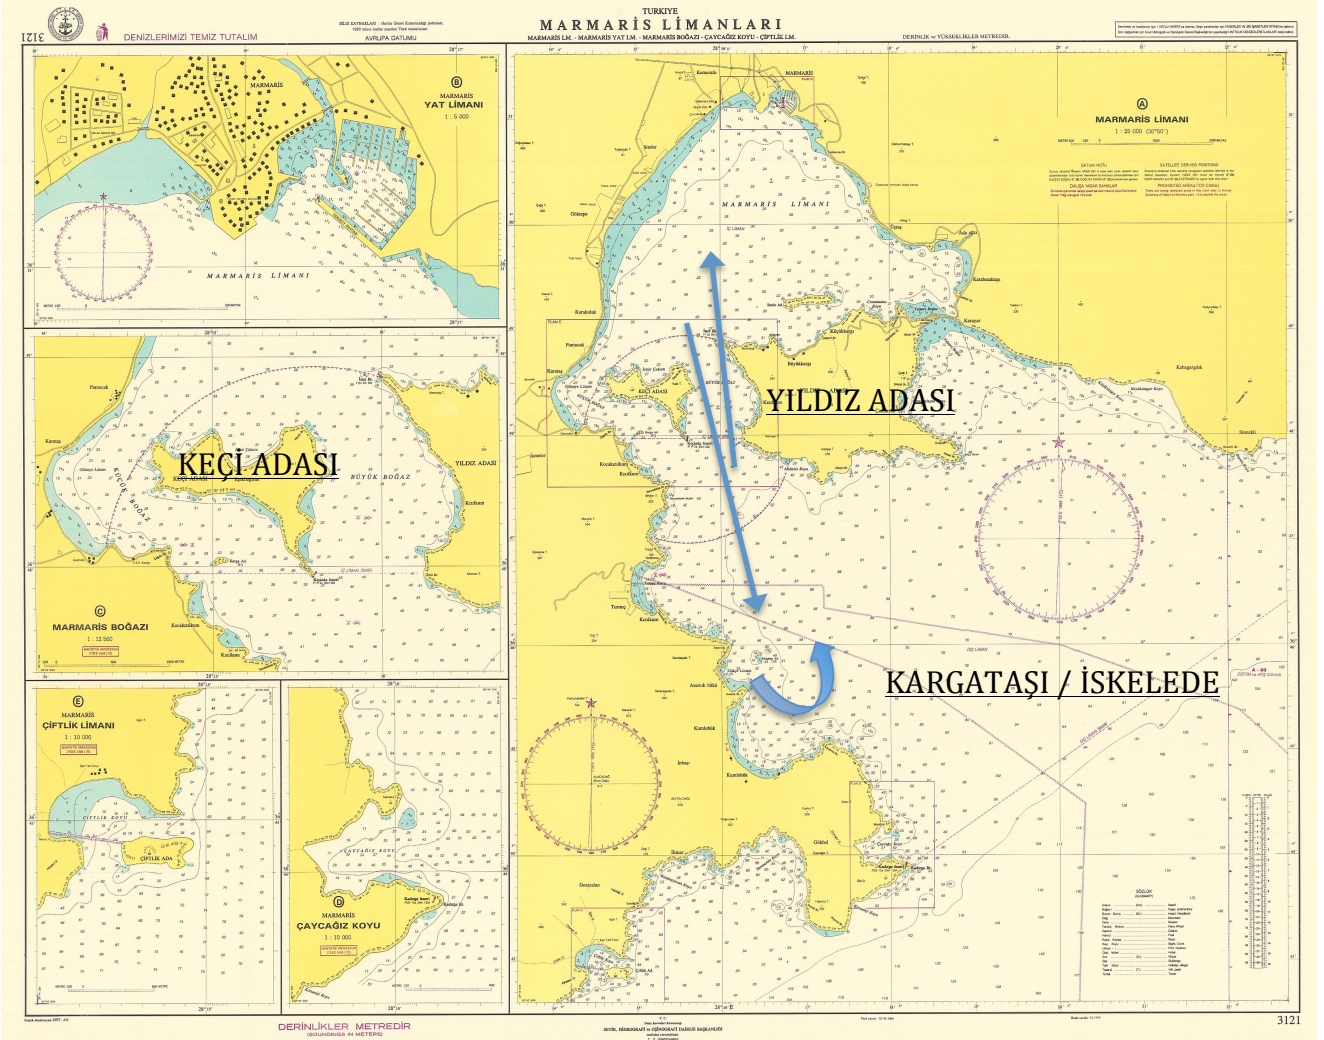

(RC Teknesinde YEŞİL Flama Toka OFFSET ŞAMANDIRA SANCAKTA)

Start - #1 (Rüzgar Üstü Offset) Sancakta - Keçi Adası Sancakta - Kargataşı İskelede - Yıldız Adası Sancakta - FİNİŞ

(RC Teknesinde KIRMIZI Flama Toka - OFFSET ŞAMANDIRA İSKELEDE)

Start - #1 (Rüzgar Üstü Offset) İskelede - Keçi Adası Sancakta - Kargataşı İskelede - Yıldız Adası Sancakta - FİNİŞ

START / FİNİŞ

*****START HATTI RÜZGARA GÖRE EN UYGUN YERDE KURULACAKTIR
ŞAMANDIRA (PIN END) İSKELEDE**

*****FİNİŞ HATTI KALE / Netsel Marina Girişine Yakın bir Mevkiide KURULACAKTIR**

(RC Teknesinde YEŞİL Flama Toka OFFSET ŞAMANDIRA SANCAKTA)

Start - #1 (Rüzgar Üstü Offset) Sancakta - Keçi Adası İskelede - Kargataşı İskelede - Yıldız Adası Sancakta - FİNİŞ

(RC Teknesinde KIRMIZI Flama Toka - OFFSET ŞAMANDIRA İSKELEDE)

Start - #1 (Rüzgar Üstü Offset) İskelede - Keçi Adası İskelede - Kargataşı İskelede - Yıldız Adası Sancakta - FİNİŞ

START / FİNİŞ

***START HATTI RÜZGARA GÖRE EN UYGUN YERDE KURULACAKTIR
ŞAMANDIRA (PIN END) İSKELEDE