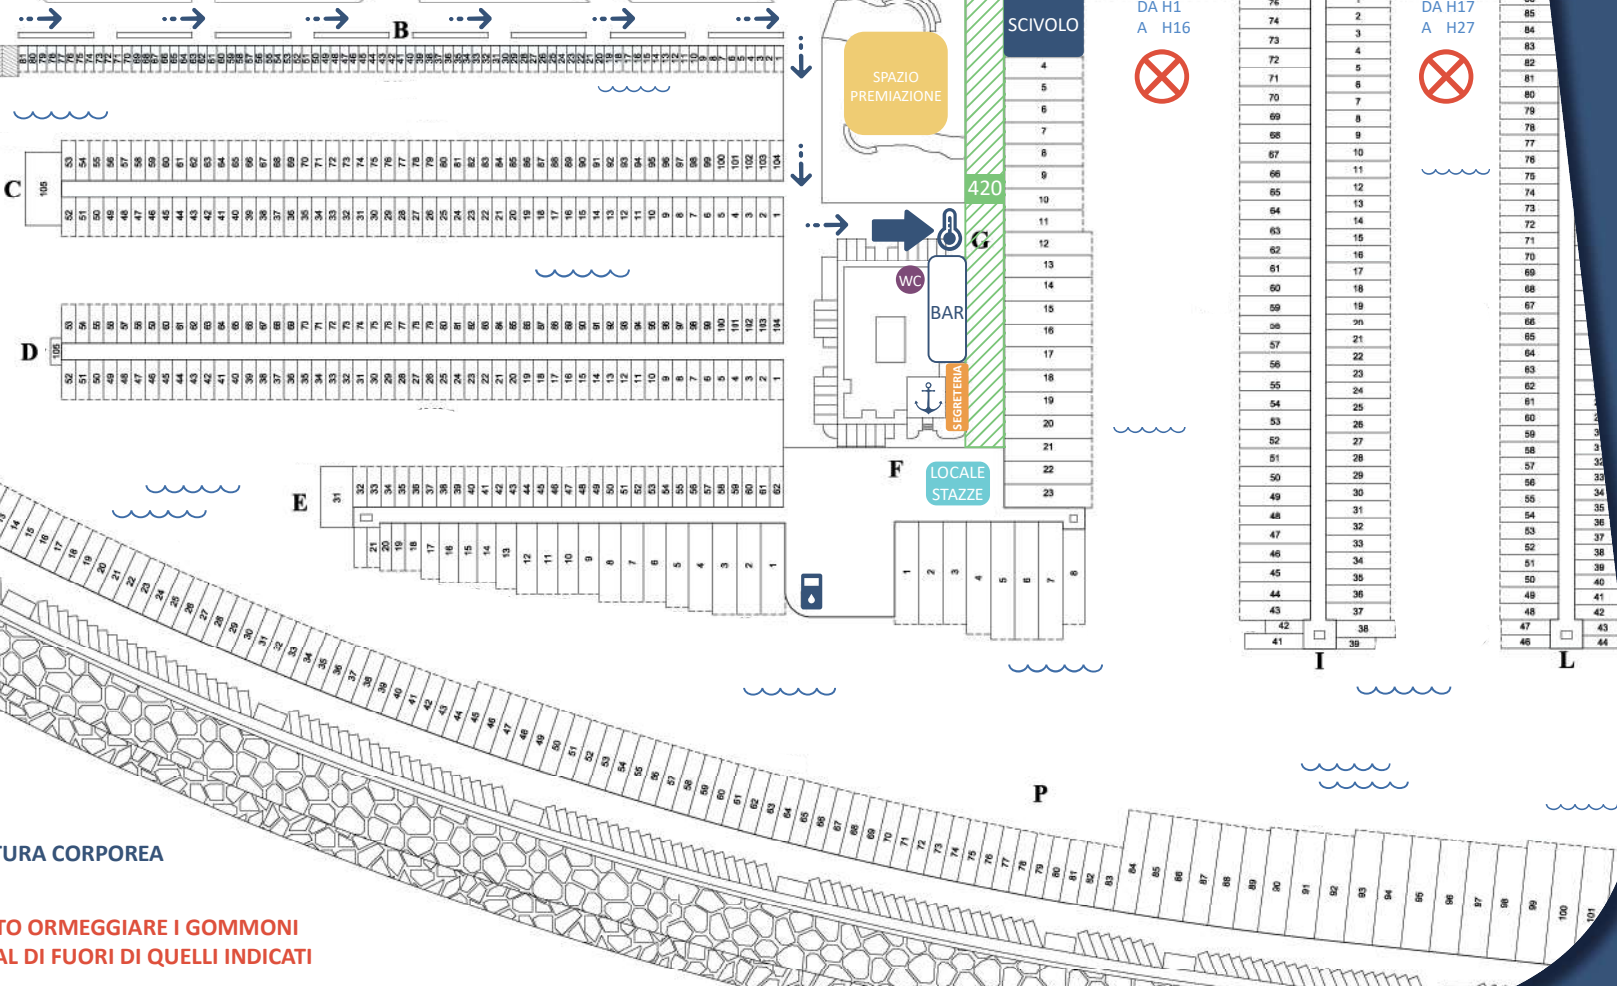

ENTRATA

PARCHEGGIO
CARRELLI
SOPRAELEVATO

ENTRATA
PARCHEGGIO
CARRELLI

GIURIA

AREGAI MARINA
HOTEL & RESIDENCE

MANOVRA
CANTIERE

RECEPTION MARINA

DISTRIBUTORE

CONTROLLO TEMPERATURA CORPOREA

**È SEVERAMENTE VIETATO ORMEGGIARE I GOMMONI
IN ALTRI POSTI BARCA AL DI FUORI DI QUELLI INDICATI**