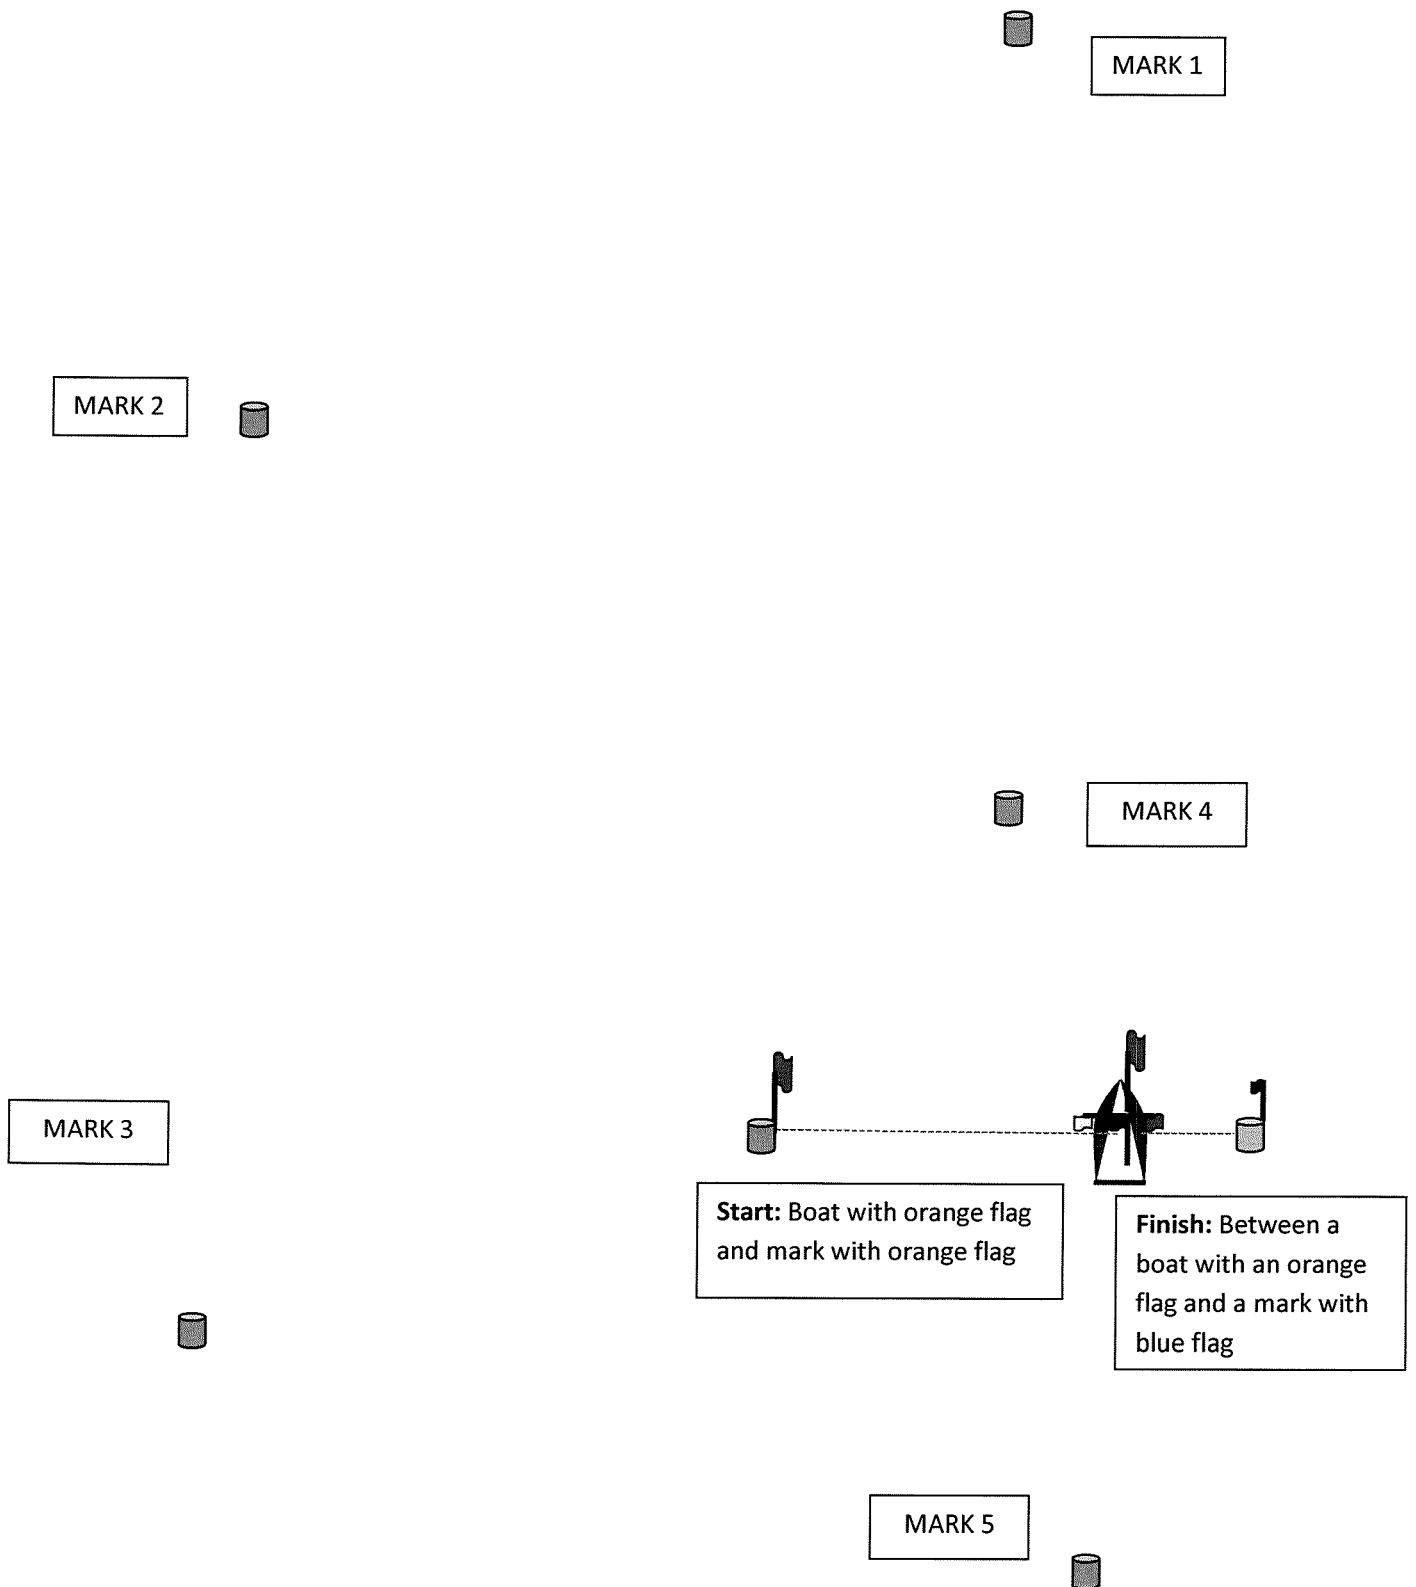

Παράρτημα 1

Course OL

Optimist course: Start -1-2-3-5-Finish

Laser course: Start- 1-4-1-2-3-5-Finish

All marks to be left on port

START/FINISH
ΕΚΚΙΝΗΣΗ/ΤΕΡΜΑΤΙΣΜΟΣ

W1 : Εκκίνηση (Start) - 1 - Τερματισμός (finish)

W2 : Εκκίνηση (Start) - 1 - 2S/SP - 1 - Τερματισμός (finish)

W3 : Εκκίνηση (Start) - 1 - 2S/SP - 1 - 2S/SP - 1 - Τερματισμός (finish)

⊥

START/FINISH
ΕΚΚΙΝΗΣΗ/ΤΕΡΜΑΤΙΣΜΟΣ