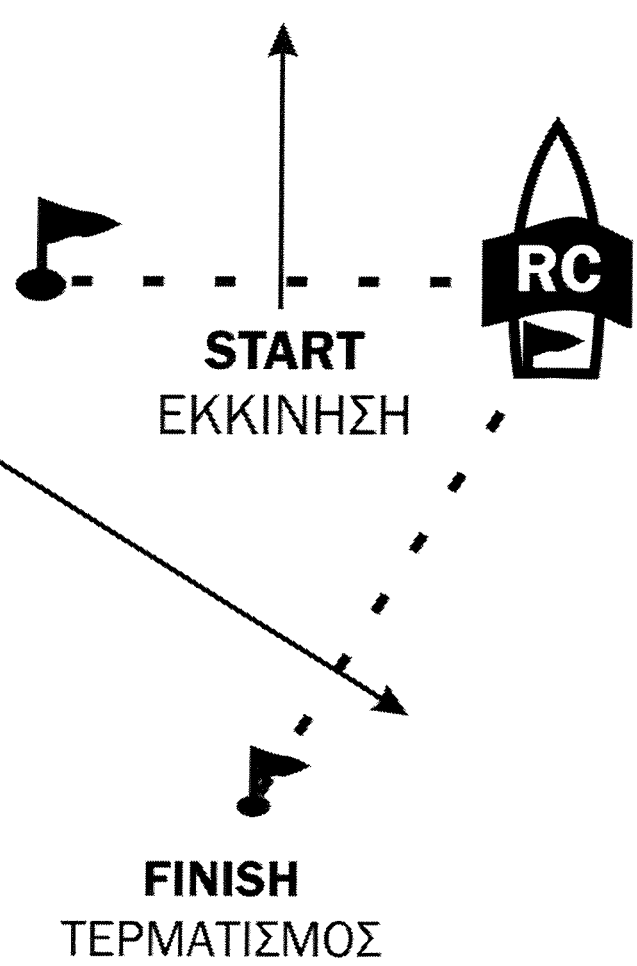

Παράρτημα 1

Course OL

Optimist course: Start -1-2-3-5-Finish

Laser course: Start- 1-4-1-2-3-5-Finish

All marks to be left on port

START/FINISH
ΕΚΚΙΝΗΣΗ/ΤΕΡΜΑΤΙΣΜΟΣ

W1 : Εκκίνηση (Start) - 1 - Τερματισμός (finish)

W2 : Εκκίνηση (Start) - 1 - 2S/SP - 1 - Τερματισμός (finish)

W3 : Εκκίνηση (Start) - 1 - 2S/SP - 1 - 2S/SP - 1 - Τερματισμός (finish)

⊥

START/FINISH
ΕΚΚΙΝΗΣΗ/ΤΕΡΜΑΤΙΣΜΟΣ