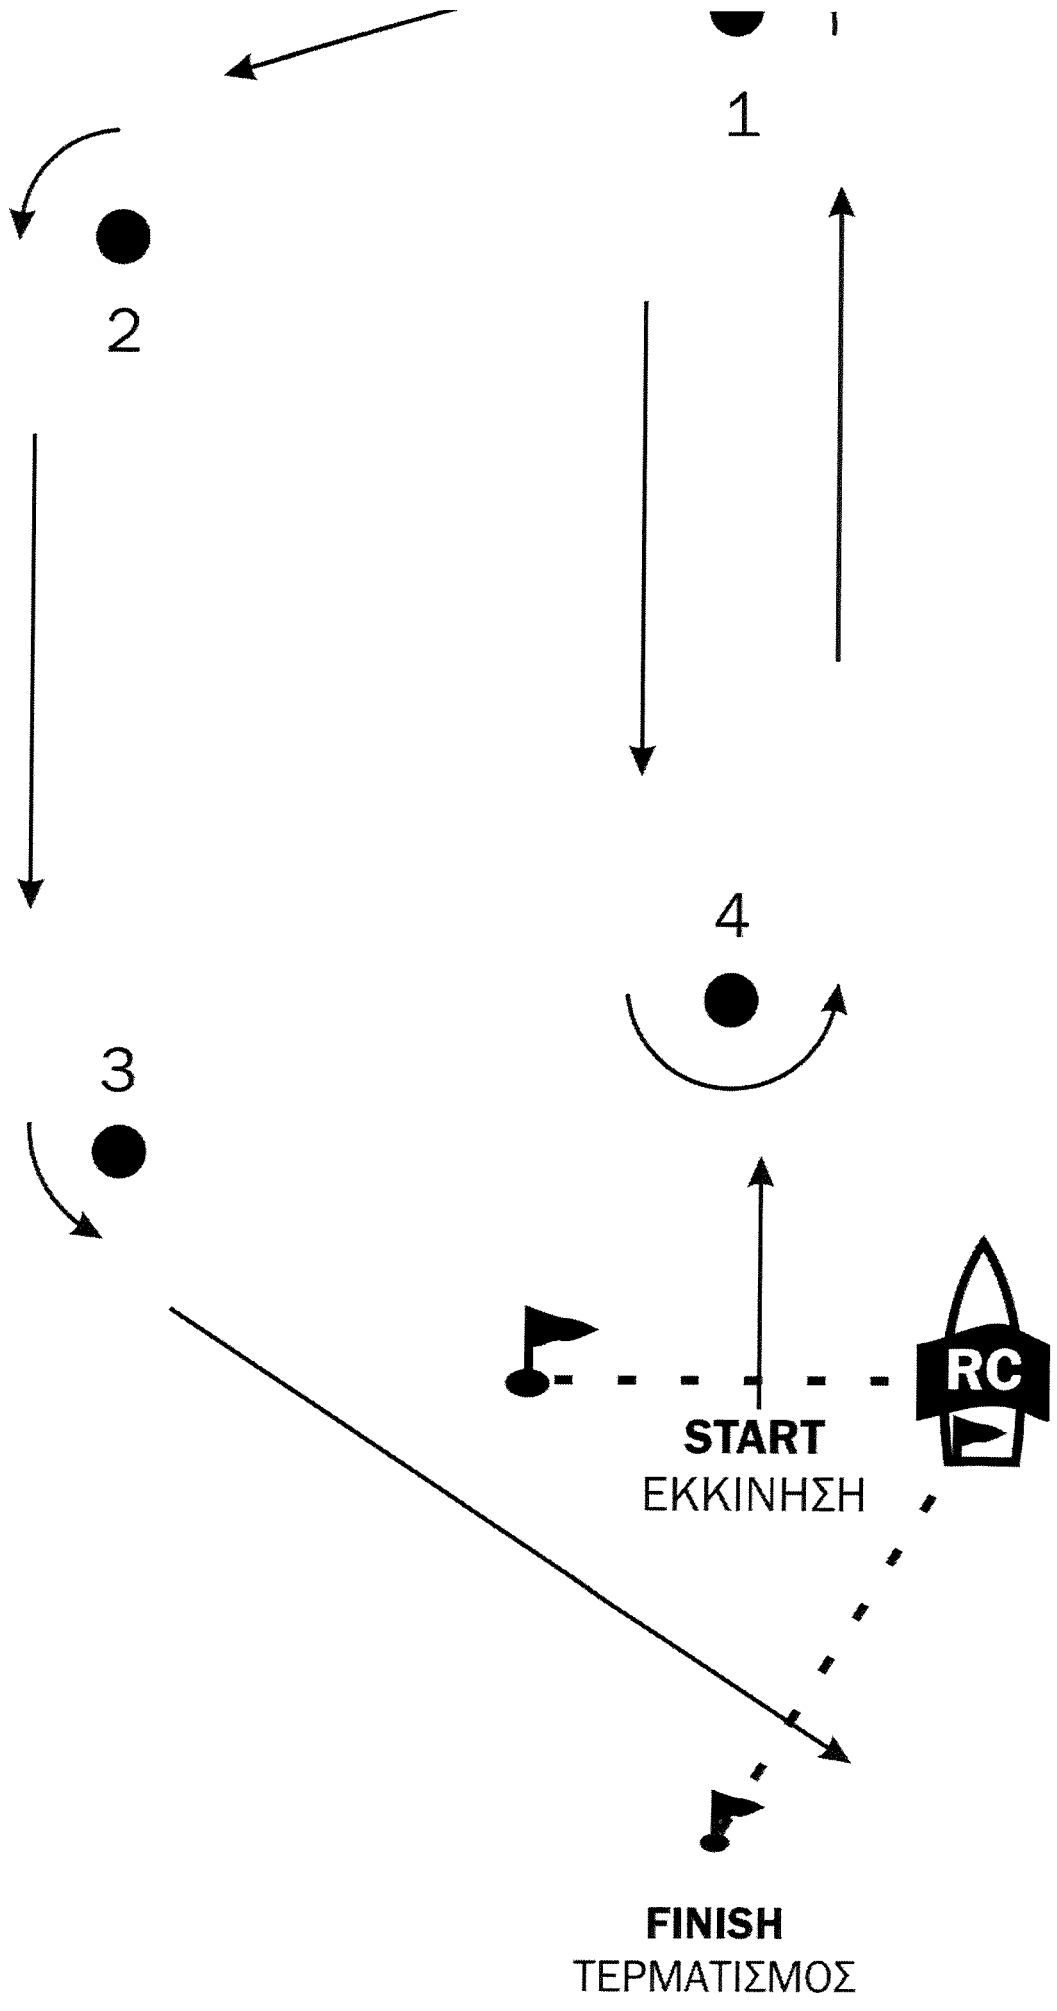

Παράρτημα 1

Course OL

Optimist course: Start -1-2-3-5-Finish

Laser course: Start- 1-4-1-2-3-5-Finish

All marks to be left on port

START/FINISH
ΕΚΚΙΝΗΣΗ/ΤΕΡΜΑΤΙΣΜΟΣ

W1 : Εκκίνηση (Start) - 1 - Τερματισμός (finish)

W2 : Εκκίνηση (Start) - 1 - 2S/SP - 1 - Τερματισμός (finish)

W3 : Εκκίνηση (Start) - 1 - 2S/SP - 1 - 2S/SP - 1 - Τερματισμός (finish)

⊥

START/FINISH
ΕΚΚΙΝΗΣΗ/ΤΕΡΜΑΤΙΣΜΟΣ