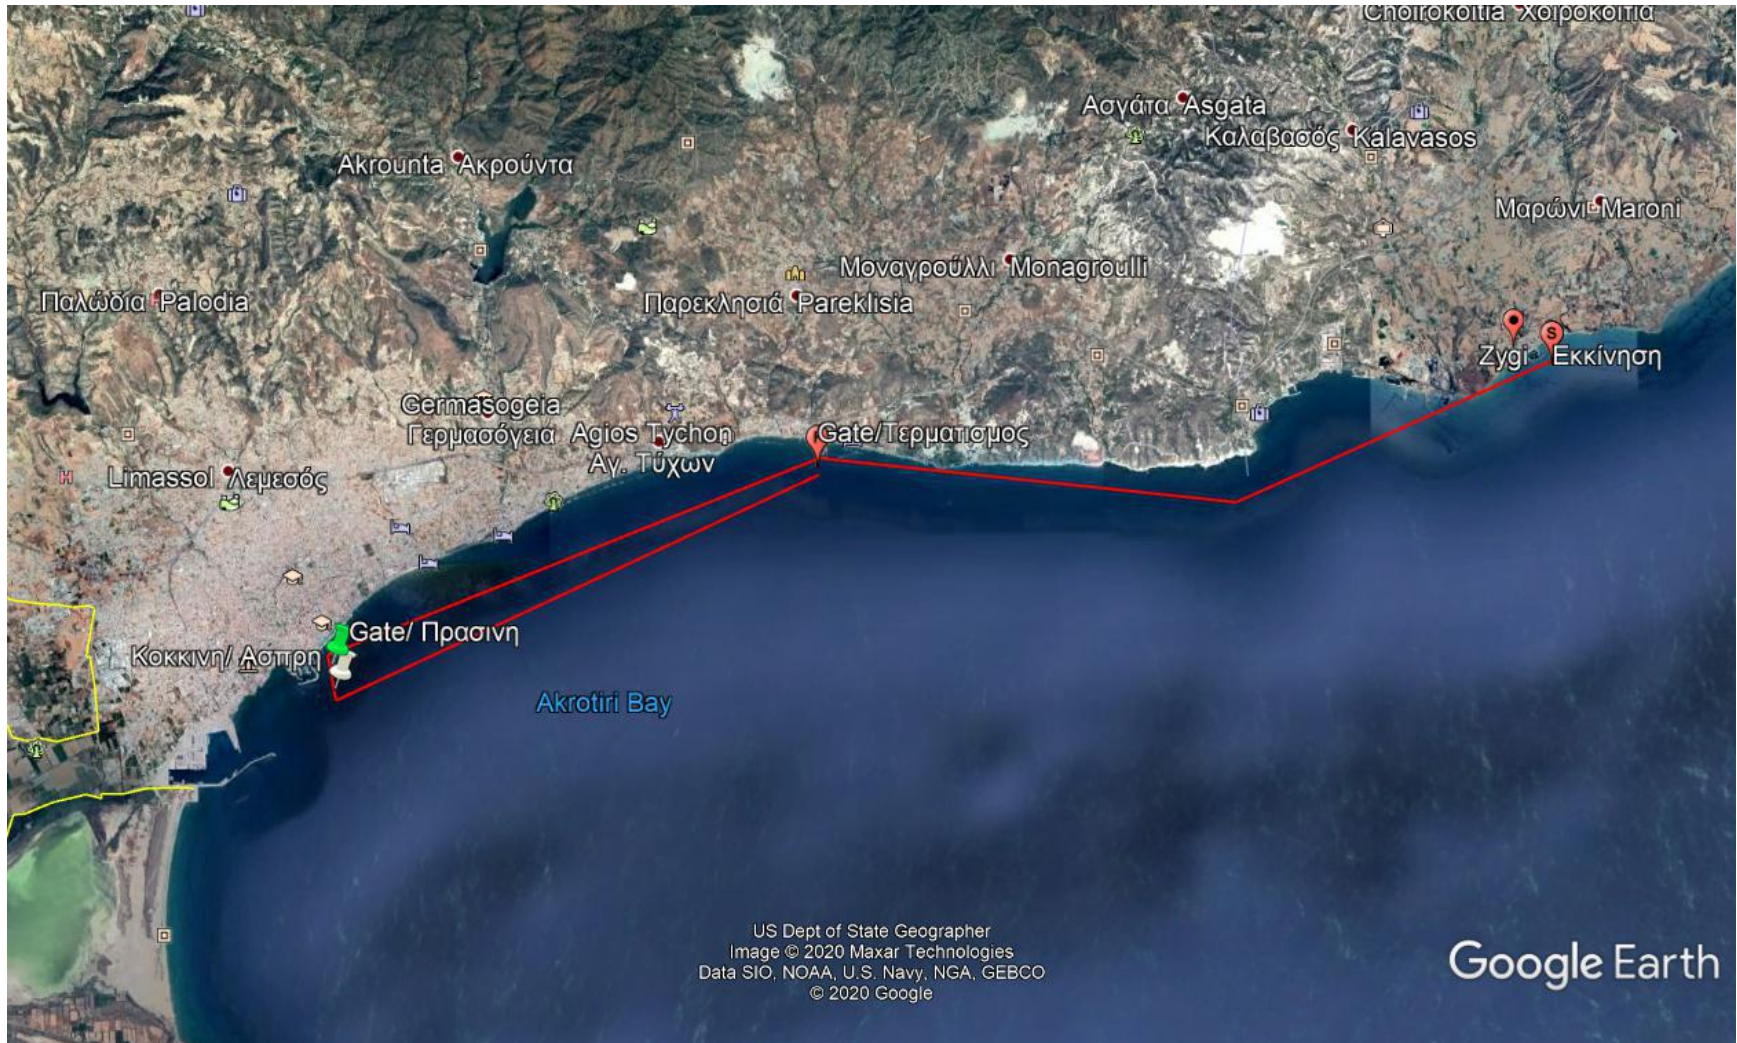

Παράρτημα 2β / Διαδρομή 13.09.2020

Παράρτημα 2β / Διαδρομή 13.09.2020

Ξυλινη αποβάθρα στον μώλο

Πράσινη σημαδούρα

Σημαδούρα κόκκινη / άσπρη