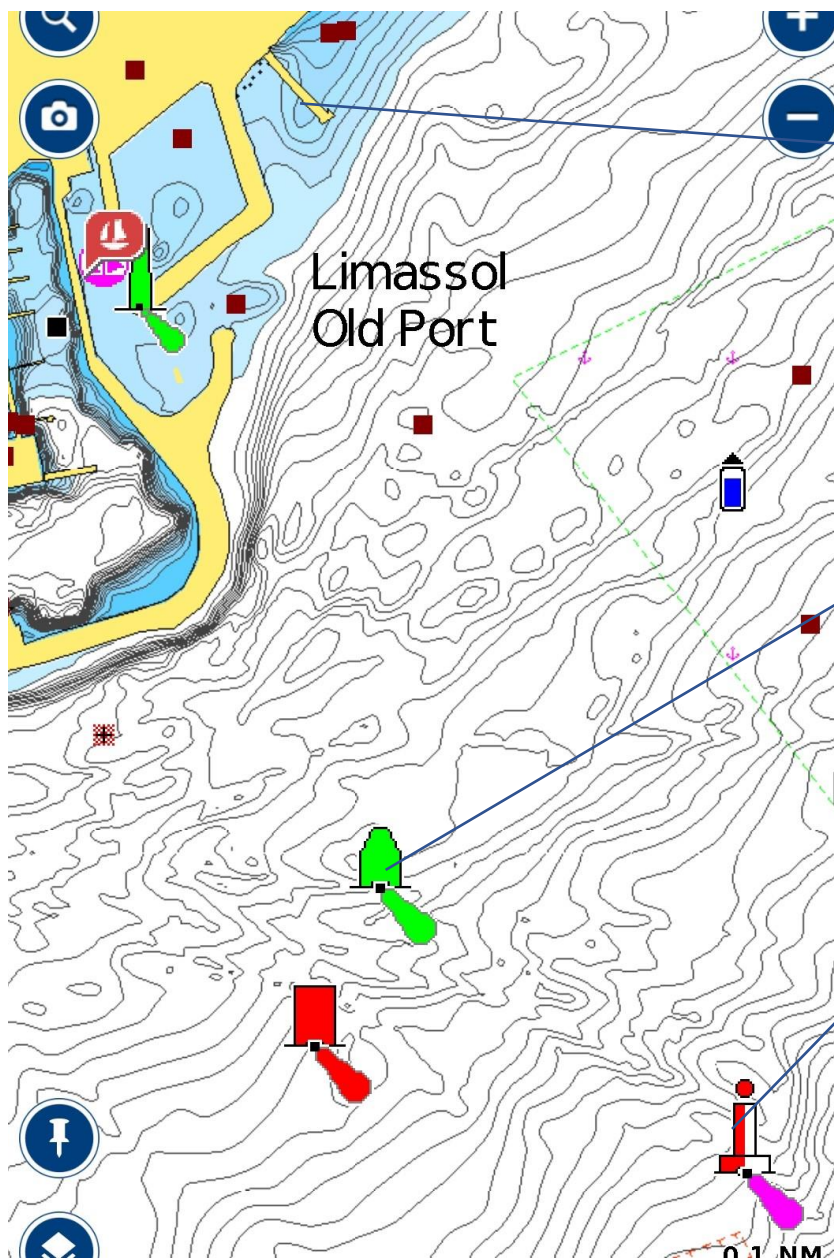

Παράρτημα 2β / Διαδρομή 13.09.2020

Παράρτημα 2β / Διαδρομή 13.09.2020

Ξυλινη αποβάθρα στον μώλο

Πράσινη σημαδούρα

Σημαδούρα κόκκινη / άσπρη