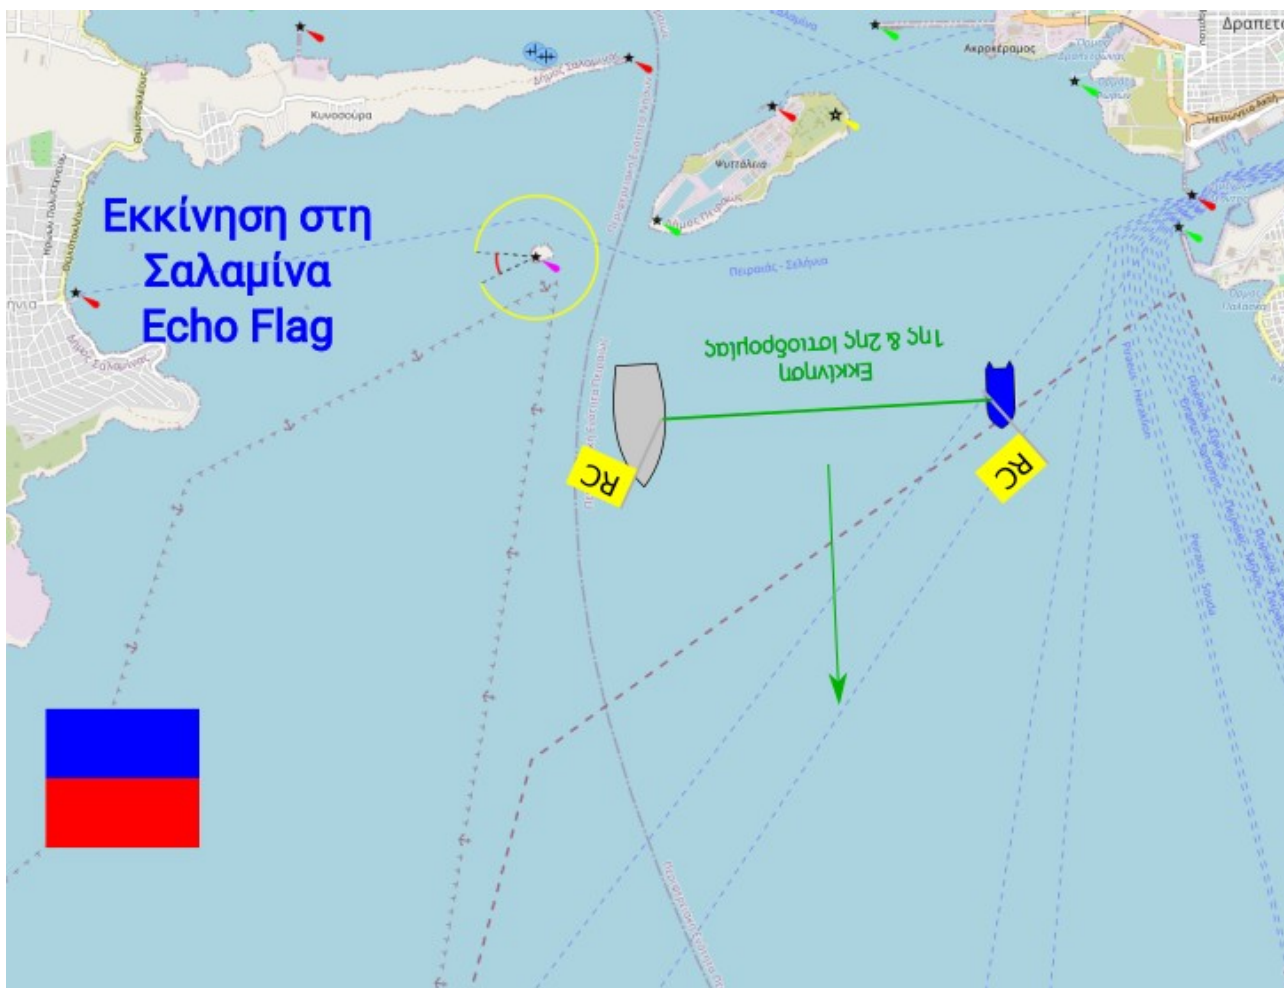

## ΠΡΟΣΑΡΤΗΜΑ Α / APPENDIX A

Τα παρακάτω διαγράμματα είναι ενδεικτικά και όχι υπό κλίμακα / The following diagrams are indicative and not to scale

### Διάγραμμα 1 / Diagram 1 Γραμμή Εκκίνησης στη Σαλαμίνα Starting Line at Salamina

**Διάγραμμα 2 / Diagram 2**  
**Γραμμή Εκκίνησης στη Σαλαμίνα (Σήμα ECHO)**  
**Starting Line at Salamina (ECHO flag)**

Τροποποίηση της 15 Ιουλίου 2020

**Διάγραμμα 6 / Diagram 6**  
**Γραμμή εκκίνησης στο Φάληρο (Σήμα Echo)**  
**Start at Faliro (Echo Start)**

**Διάγραμμα 7 / Diagram 7**  
**Βαθμολογική πόρτα στο Ατσιγανόκαστρο Φοίνικα Σύρου**  
**Scoring Gate at Atsiganokastro Finikas Syros**