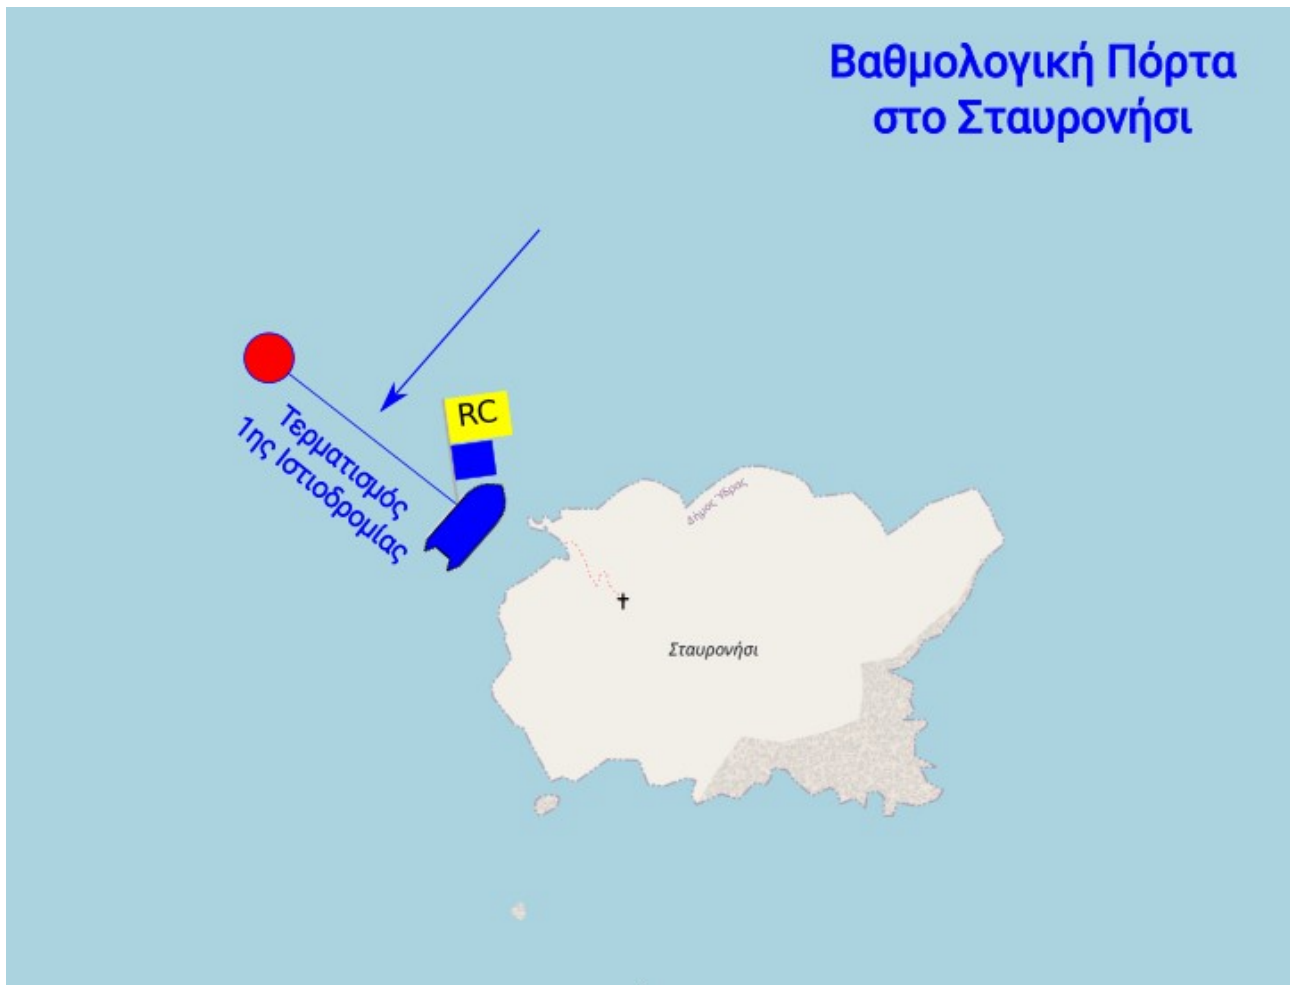

Διάγραμμα 3 / Diagram 3
Βαθμολογική πόρτα Σταυρονήσι
Scoring gate at Stavronissi