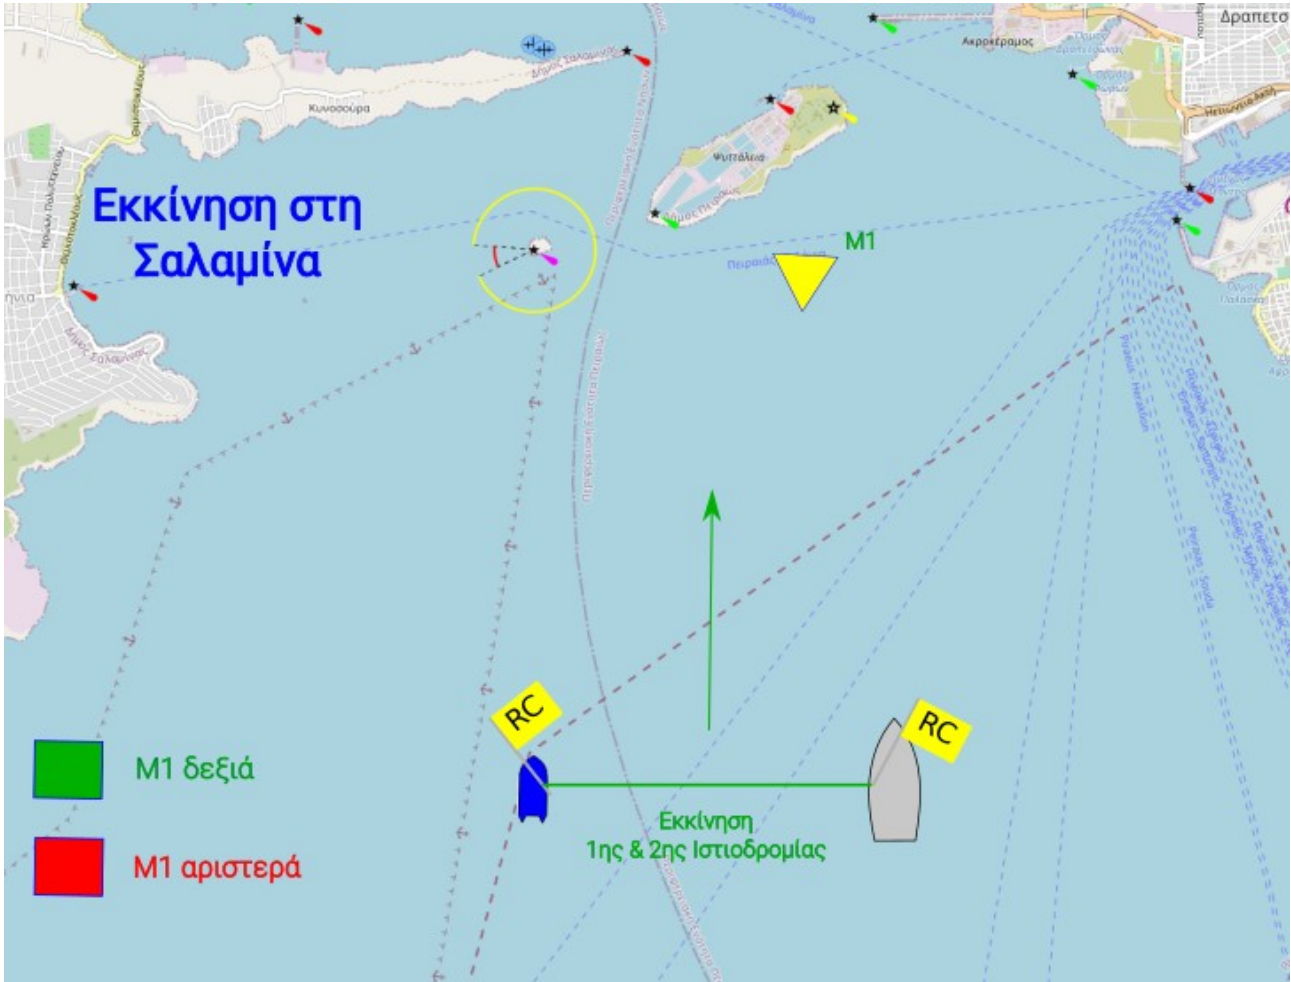

## ΠΡΟΣΑΡΤΗΜΑ Α / APPENDIX A

Τα παρακάτω διαγράμματα είναι ενδεικτικά και όχι υπό κλίμακα / The following diagrams are indicative and not to scale

### Διάγραμμα 1 / Diagram 1 Γραμμή Εκκίνησης στη Σαλαμίνα Starting Line at Salamina

**Διάγραμμα 2 / Diagram 2**  
**Γραμμή Εκκίνησης στη Σαλαμίνα (Σήμα ECHO)**  
**Starting Line at Salamina (ECHO flag)**

Τροποποίηση της 15 Ιουλίου 2020

**Διάγραμμα 6 / Diagram 6**  
**Γραμμή εκκίνησης στο Φάληρο (Σήμα Echo)**  
**Start at Faliro (Echo Start)**

**Διάγραμμα 7 / Diagram 7**  
**Βαθμολογική πόρτα στο Ατσιγανόκαστρο Φοίνικα Σύρου**  
**Scoring Gate at Atsiganokastro Finikas Syros**