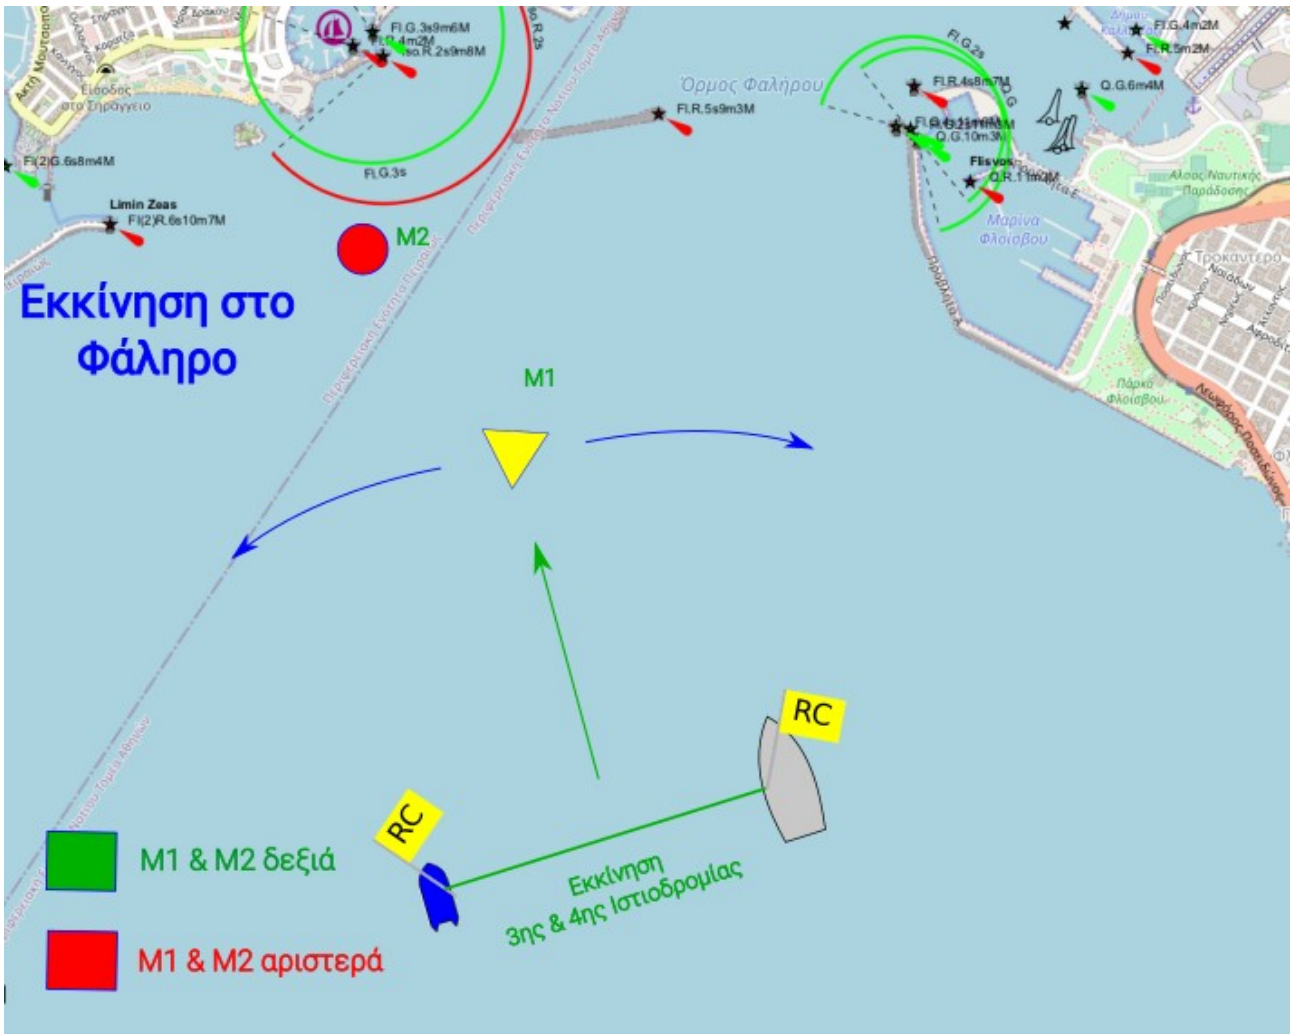

## ΠΡΟΣΑΡΤΗΜΑ Α / APPENDIX A

Τα παρακάτω διαγράμματα είναι ενδεικτικά και όχι υπό κλίμακα / The following diagrams are indicative and not to scale

### Διάγραμμα 1 / Diagram 1 Γραμμή Εκκίνησης στη Σαλαμίνα Starting Line at Salamina

**Διάγραμμα 2 / Diagram 2**  
**Γραμμή Εκκίνησης στη Σαλαμίνα (Σήμα ECHO)**  
**Starting Line at Salamina (ECHO flag)**

Τροποποίηση της 15 Ιουλίου 2020

**Διάγραμμα 6 / Diagram 6**  
**Γραμμή εκκίνησης στο Φάληρο (Σήμα Echo)**  
**Start at Faliro (Echo Start)**

**Διάγραμμα 7 / Diagram 7**  
**Βαθμολογική πόρτα στο Ατσιγανόκαστρο Φοίνικα Σύρου**  
**Scoring Gate at Atsiganokastro Finikas Syros**