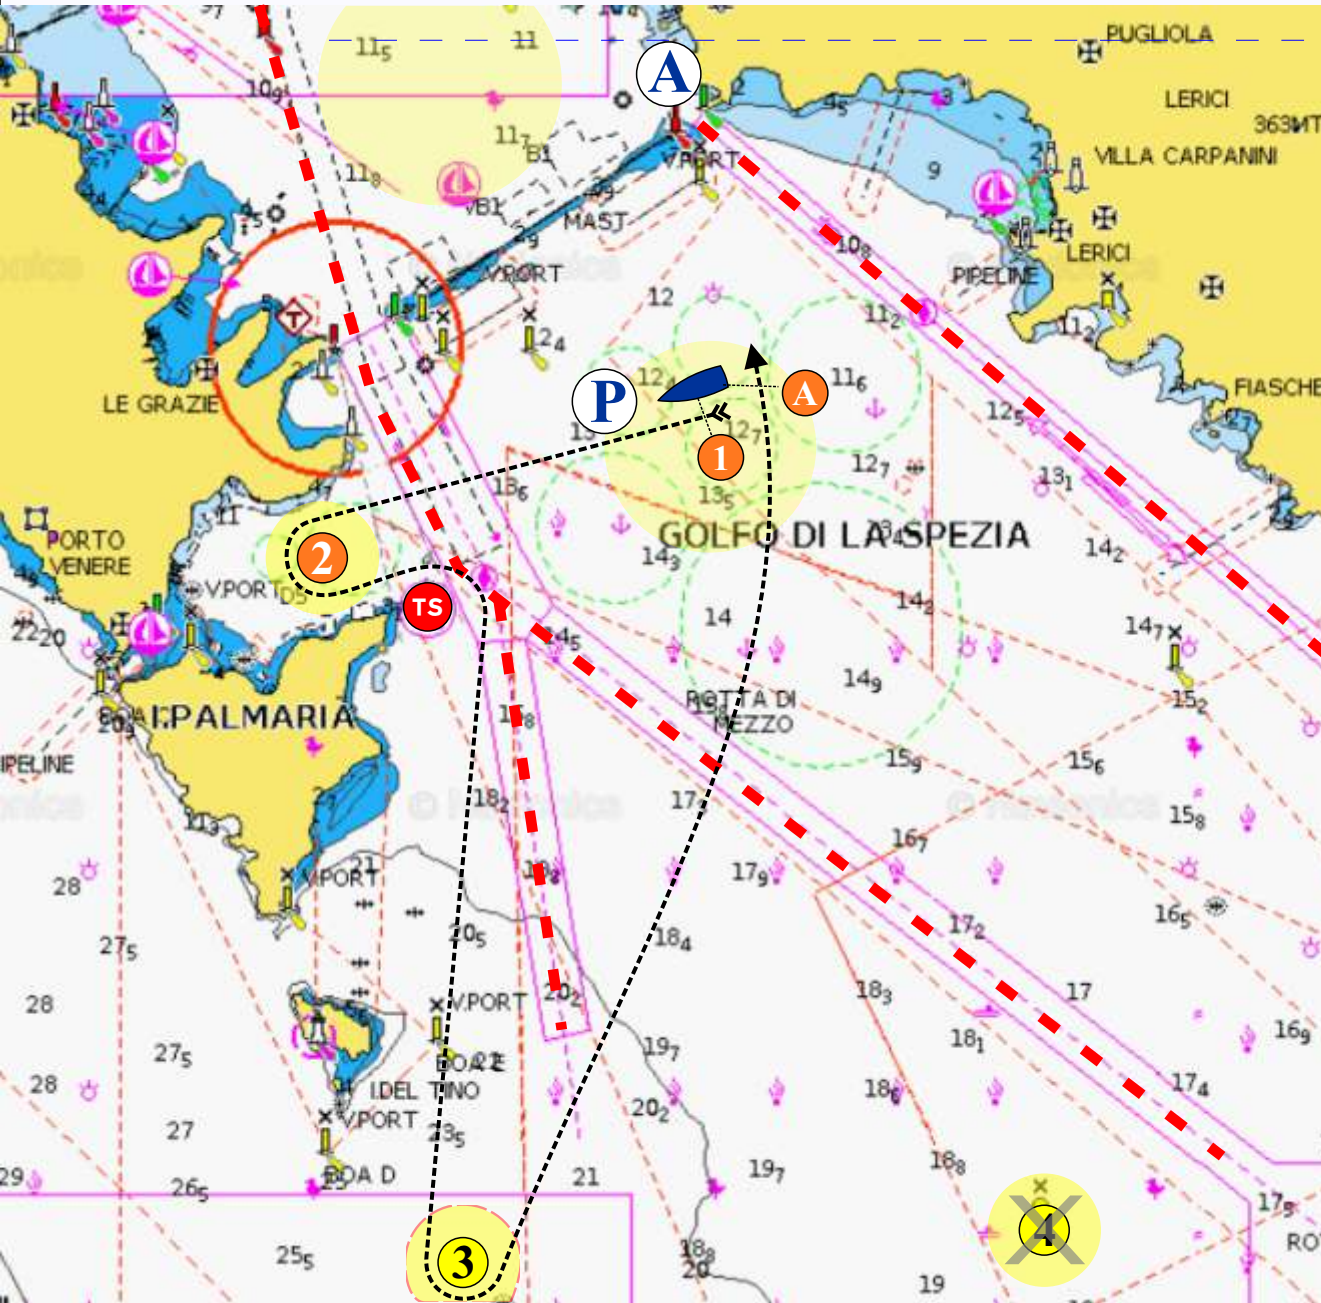

Federazione Italiana Vela

Trofeo Yacht Club Parma - Memorial Allodi

PERCORSO 2 modificato

Circolo della Vela ERIX

Yacht Club Parma

PARTENZA - posizionata in una zona circolare con raggio di 1.400 mt e con centro in: 44°03.80'N-009°52.95'E

Eventuale Boa di disimpegno arancione da lasciare a sinistra con bandiera ROSSA a destra con bandiera VERDE

Boa arancione da lasciare a sinistra

Torre Scola da lasciare a dritta

Meda gialla da lasciare a sinistra

ARRIVO in prossimità dell'area di Partenza

disegno NON in scala - l'orientamento della linea di Partenza è puramente indicativo