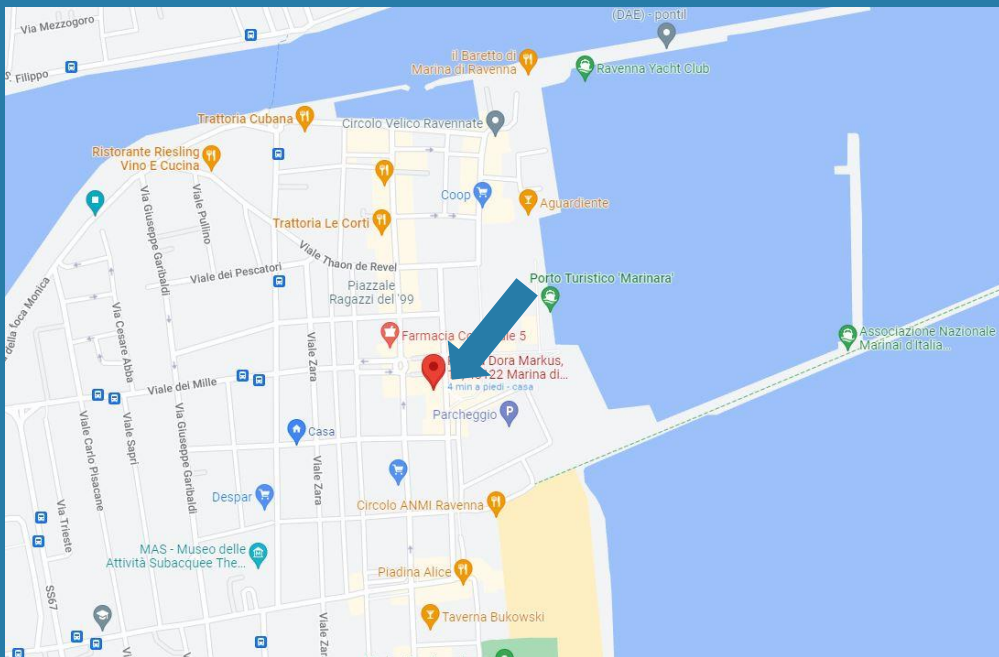

HOTEL ALBA

[HTTP://WWW.ALBHOTELRAVENNA.IT/EN/](http://www.albahotelravenna.it/en/)

ALBA HOTEL

PIAZZA DORA MARKUS 13

48122 MARINA DI RAVENNA, RAVENNA, ITALY

PH: +39 (0)544 530970

EMAIL: INFO@ALBAHOTELRAVENNA.IT

CONVENZIONI EVENTI			
DOPPIA	DUS	TRIPLA	QUADRUPLA
22-23 APRILE			
90 €	80 €	120 €	140 €
2-4 GIUGNO			
110 €	100 €	135 €	155 €
17-19 GIUGNO			
120 €	110 €	150 €	180 €
23-26 GIUGNO			
120 €	110 €	150 €	180 €
16-17 LUGLIO			
10% sconto			
20-22 LUGLIO			
120 €	90 €	150 €	160 €
23-25 LUGLIO KINDER CUP			
10% sconto			
1-4 SETTEMBRE			
95 €	75 €	120 €	140 €
3-6 OTTOBRE			
75 €	65 €	95 €	108 €
EVENTI di un giorno			
10% sconto