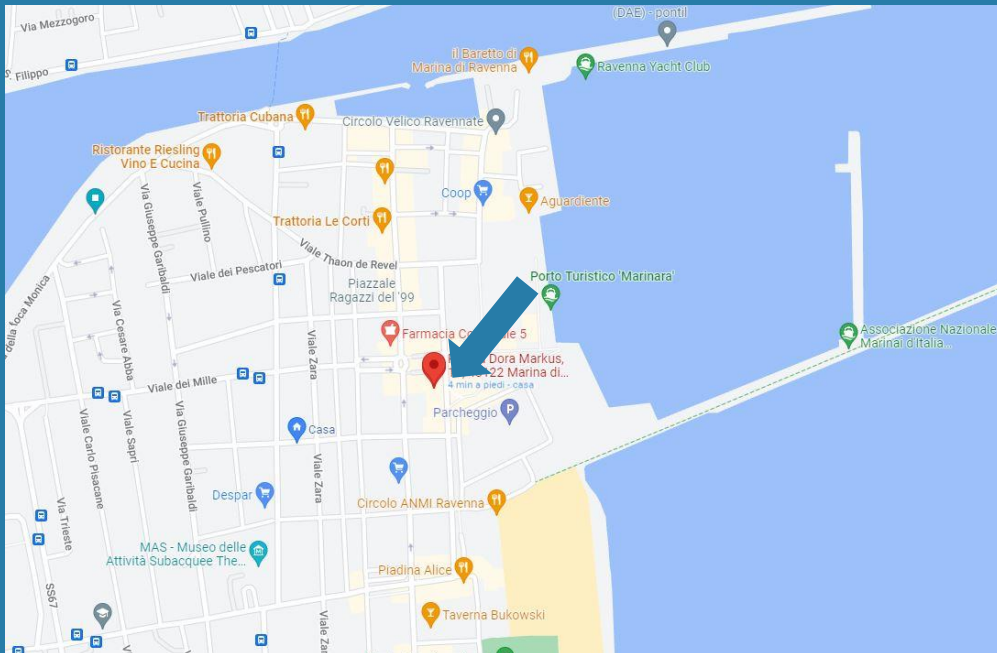

INDICARE IN FASE DI CONTATTO

ALTRI HOTEL SUL TERRITORIO

MARINA DI RAVENNA

OASIS HOTEL & RESIDENCE
RESIDENCE RIVAVERDE

PUNTA MARINA

HOTEL OCEANO MARE
TERME BEACH RESORT
REGINA HOTEL
HOTEL TIMONE
ALBERGO MEDUSA