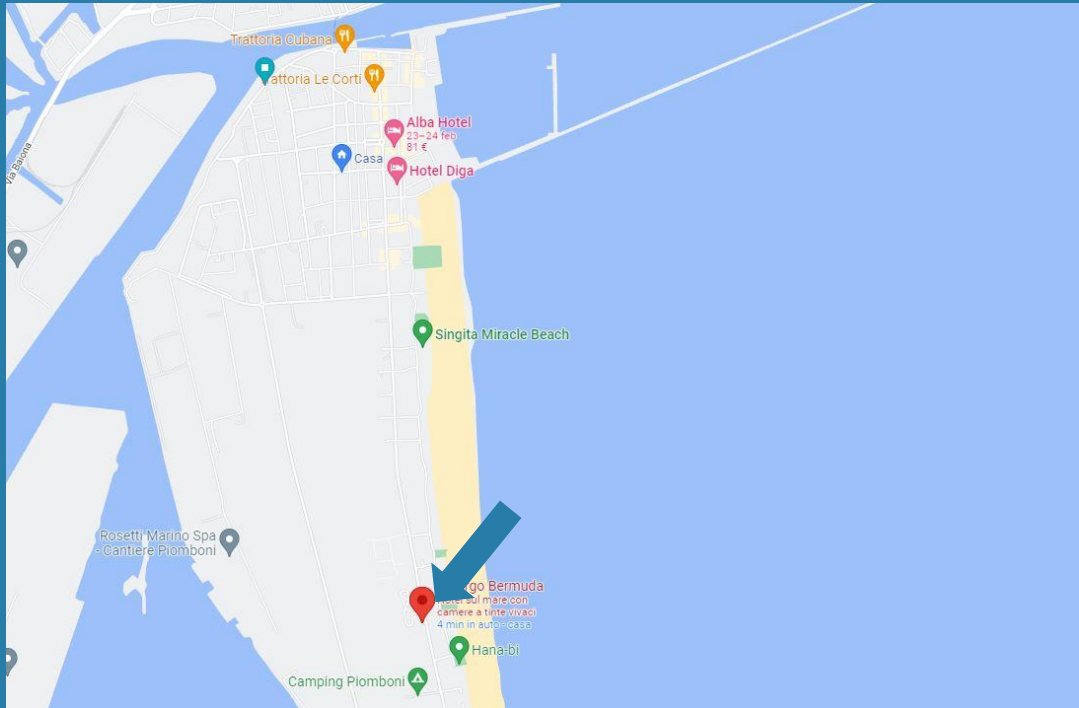

HOTEL BERMUDA

[HTTPS://WWW.HOTELBERMUDA.IT/WEB/](https://www.hotelbermuda.it/web/)
VIALE DELLA PACE 363,
48122 MARINA DI RAVENNA (RA)
+39 0544 530560
INFO@HOTELBERMUDA.IT

BASSA STAGIONE (GENNAIO, FEBBRAIO, MARZO, OTTOBRE, NOVEMBRE, DICEMBRE)

- CAMERA SINGOLA € 50.00 A NOTTE A CAMERA
- CAMERA DOPPIA USO SINGOLA € 60.00 A NOTTE A CAMERA
- CAMERA DOPPIA € 75.00 A NOTTE A CAMERA

MEDIA STAGIONE (APRILE, MAGGIO ,SETTEMBRE)

- CAMERA SINGOLA € 60.00 A NOTTE A CAMERA
- CAMERA DOPPIA USO SINGOLA € 70.00 A NOTTE A CAMERA
- CAMERA DOPPIA € 90.00 A NOTTE A CAMERA

ALTA STAGIONE (GIUGNO, LUGLIO ,AGOSTO)

- CAMERA SINGOLA € 70.00 A NOTTE A CAMERA
- CAMERA DOPPIA USO SINGOLA € 80.00 A NOTTE A CAMERA
- CAMERA DOPPIA € 100.00 A NOTTE A CAMERA