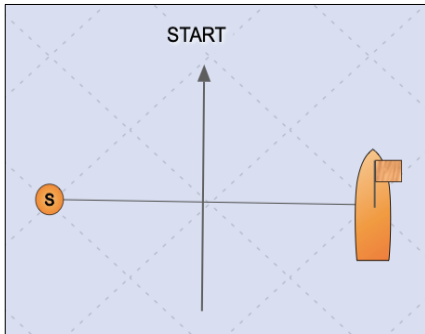

START / FİNİŞ

Start Şamandıra (Pin-end) İskelede