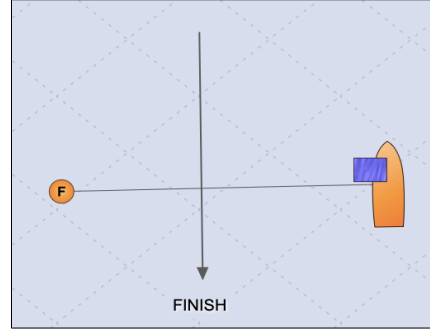

**(RC Teknesinde YEŞİL Flama Toka OFFSET ŞAMANDIRA SANCAKTA)**

Start - #1 (Rüzgar Üstü Offset) Sancakta - Keçi Adası Sancakta - Yıldız Adası İskelede - Keçi Adası Sancakta - FİNİŞ

(RC Teknesinde KIRMIZI Flama Toka - OFFSET ŞAMANDIRA İSKELEDE)

Start - #1 (Rüzgar Üstü Offset) İskelede - Keçi Adası Sancakta - Yıldız Adası İskelede - Keçi Adası Sancakta - FİNİŞ

START / FİNİŞ

***START HATTI RÜZGARA GÖRE EN UYGUN YERDE KURULACAKTIR
ŞAMANDIRA (PİN END) İSKELEDE