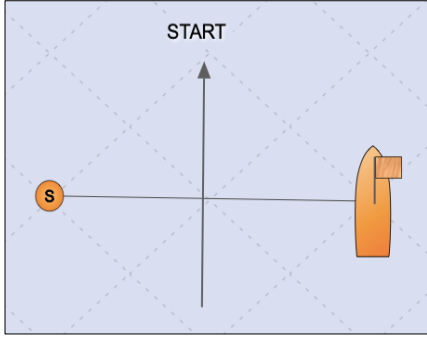

**(RC Teknesinde YEŞİL Flama Toka OFFSET ŞAMANDIRA SANCAKTA)**

Start - #1 (Rüzgar Üstü Offset) Sancakta - Keçi Adası Sancakta - Yıldız Adası İskelede - Keçi Adası Sancakta - FİNİŞ

(RC Teknesinde KIRMIZI Flama Toka - OFFSET ŞAMANDIRA İSKELEDE)

Start - #1 (Rüzgar Üstü Offset) İskelede - Keçi Adası Sancakta - Yıldız Adası İskelede - Keçi Adası Sancakta - FİNİŞ

START / FİNİŞ

***START HATTI RÜZGARA GÖRE EN UYGUN YERDE KURULACAKTIR
ŞAMANDIRA (PİN END) İSKELEDE