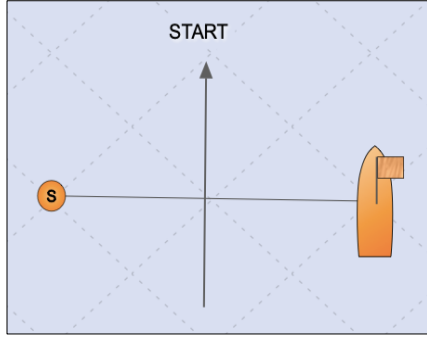

(RC Teknesinde YEŞİL Flama Toka OFFSET ŞAMANDIRA SANCAKTA)

Start - #1 (Rüzgar Üstü Offset) Sancakta - Keçi Adası İskelede - Kargataşı İskelede - Yıldız Adası Sancakta - FİNİŞ

(RC Teknesinde KIRMIZI Flama Toka - OFFSET ŞAMANDIRA İSKELEDE)

Start - #1 (Rüzgar Üstü Offset) İskelede - Keçi Adası İskelede - Kargataşı İskelede - Yıldız Adası Sancakta - FİNİŞ

START / FİNİŞ

***START HATTI RÜZGARA GÖRE EN UYGUN YERDE KURULACAKTIR
ŞAMANDIRA (PIN END) İSKELEDE