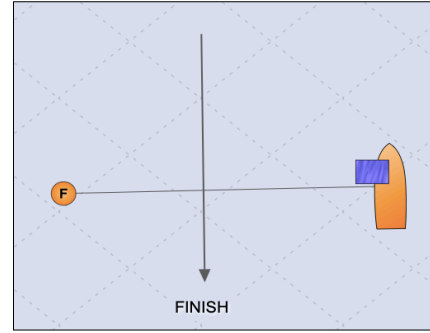

(RC Teknesinde YEŞİL Flama Toka OFFSET ŞAMANDIRA SANCAKTA)

Start - #1 (Rüzgar Üstü Offset) Sancakta - Keçi Adası İskelede - Kargataşı İskelede - Yıldız Adası Sancakta - FİNİŞ

(RC Teknesinde KIRMIZI Flama Toka - OFFSET ŞAMANDIRA İSKELEDE)

Start - #1 (Rüzgar Üstü Offset) İskelede - Keçi Adası İskelede - Kargataşı İskelede - Yıldız Adası Sancakta - FİNİŞ

START / FİNİŞ

***START HATTI RÜZGARA GÖRE EN UYGUN YERDE KURULACAKTIR
ŞAMANDIRA (PIN END) İSKELEDE