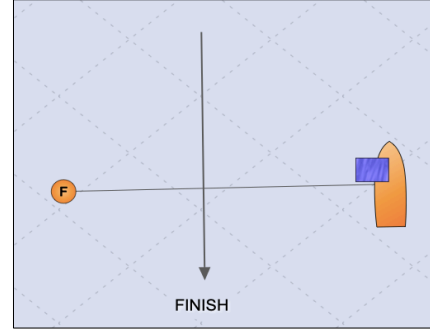

(RC Teknesinde YEŞİL Flama Toka OFFSET ŞAMANDIRA SANCAKTA)

Start - #1 (Rüzgar Üstü Offset) Sancakta - Keçi Adası Sancakta - Kargataşı İskelede - Yıldız Adası Sancakta - FİNİŞ

(RC Teknesinde KIRMIZI Flama Toka - OFFSET ŞAMANDIRA İSKELEDE)

Start - #1 (Rüzgar Üstü Offset) İskelede - Keçi Adası Sancakta _ Kargataşı İskelede - Yıldız Adası Sancakta - FİNİŞ

START / FİNİŞ

***START HATTI RÜZGARA GÖRE EN UYGUN YERDE KURULACAKTIR
ŞAMANDIRA (PİN END) İSKELEDE