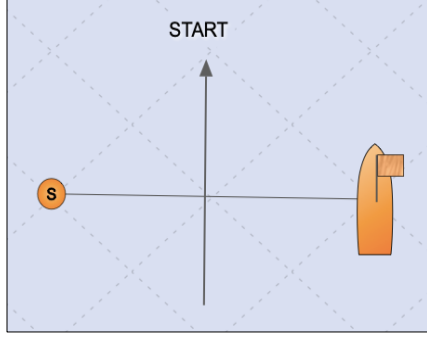

(RC Teknesinde YEŞİL Flama Toka OFFSET ŞAMANDIRA SANCAKTA)

Start - #1 (Rüzgar Üstü Offset) Sancakta - Keçi Adası Sancakta - Kargataşı İskelede - Yıldız Adası Sancakta - FİNİŞ

(RC Teknesinde KIRMIZI Flama Toka - OFFSET ŞAMANDIRA İSKELEDE)

Start - #1 (Rüzgar Üstü Offset) İskelede - Keçi Adası Sancakta _ Kargataşı İskelede - Yıldız Adası Sancakta - FİNİŞ

START / FİNİŞ

***START HATTI RÜZGARA GÖRE EN UYGUN YERDE KURULACAKTIR
ŞAMANDIRA (PİN END) İSKELEDE