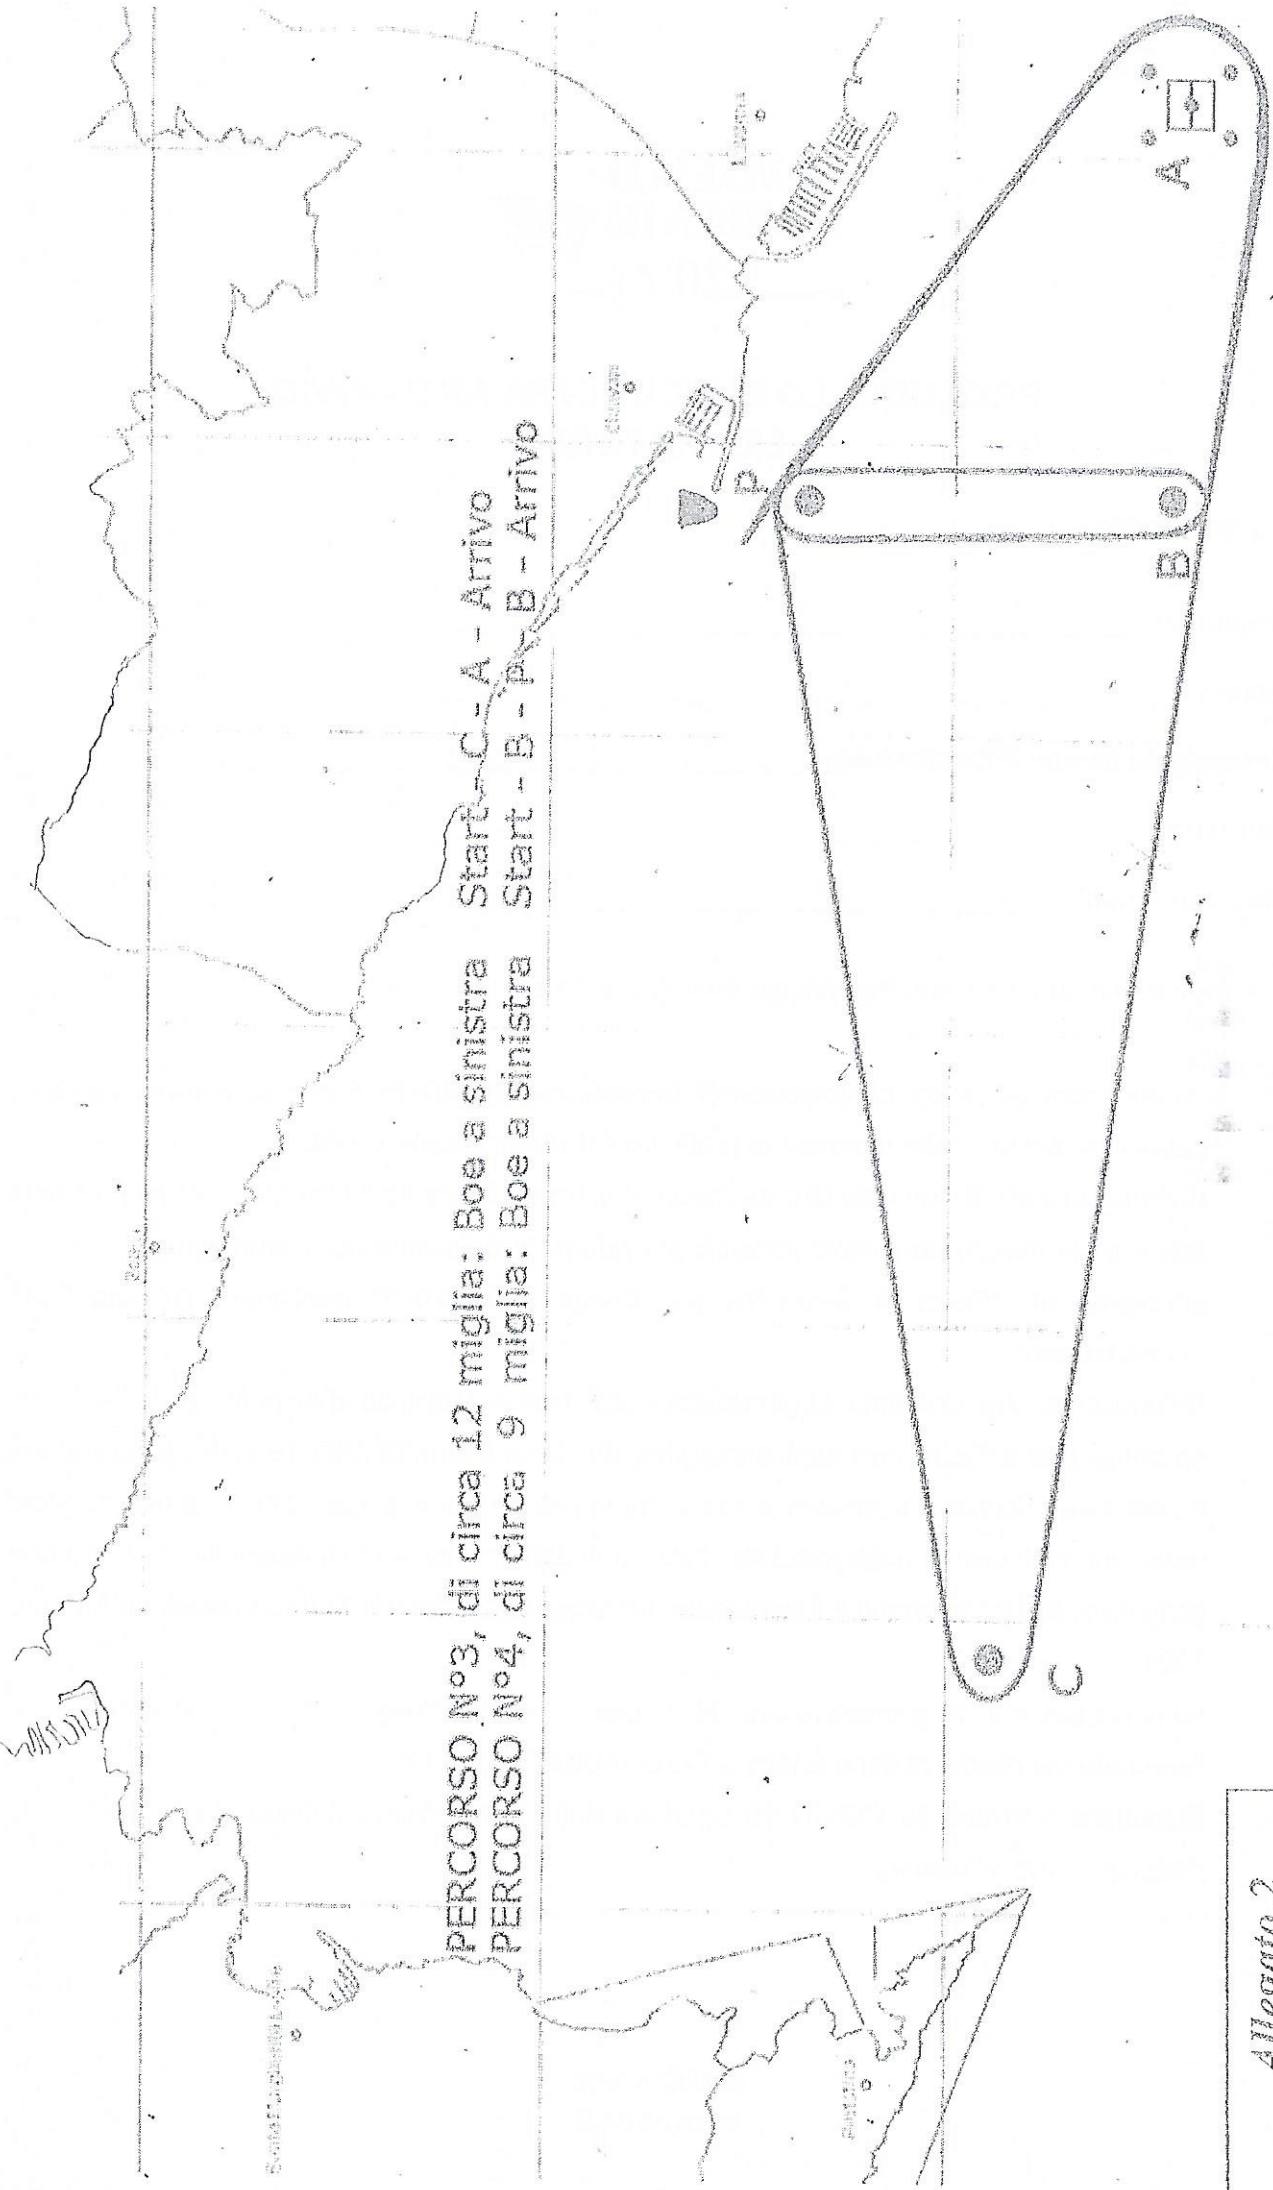

# COPPA GIORGIO E LELLA GAVINO

PERCORSO N°3, di circa 12 miglia: Boe a sinistra Start - C - A - Arrivo  
PERCORSO N°4, di circa 9 miglia: Boe a sinistra Start - B - P - B - Arrivo

Allegato 2