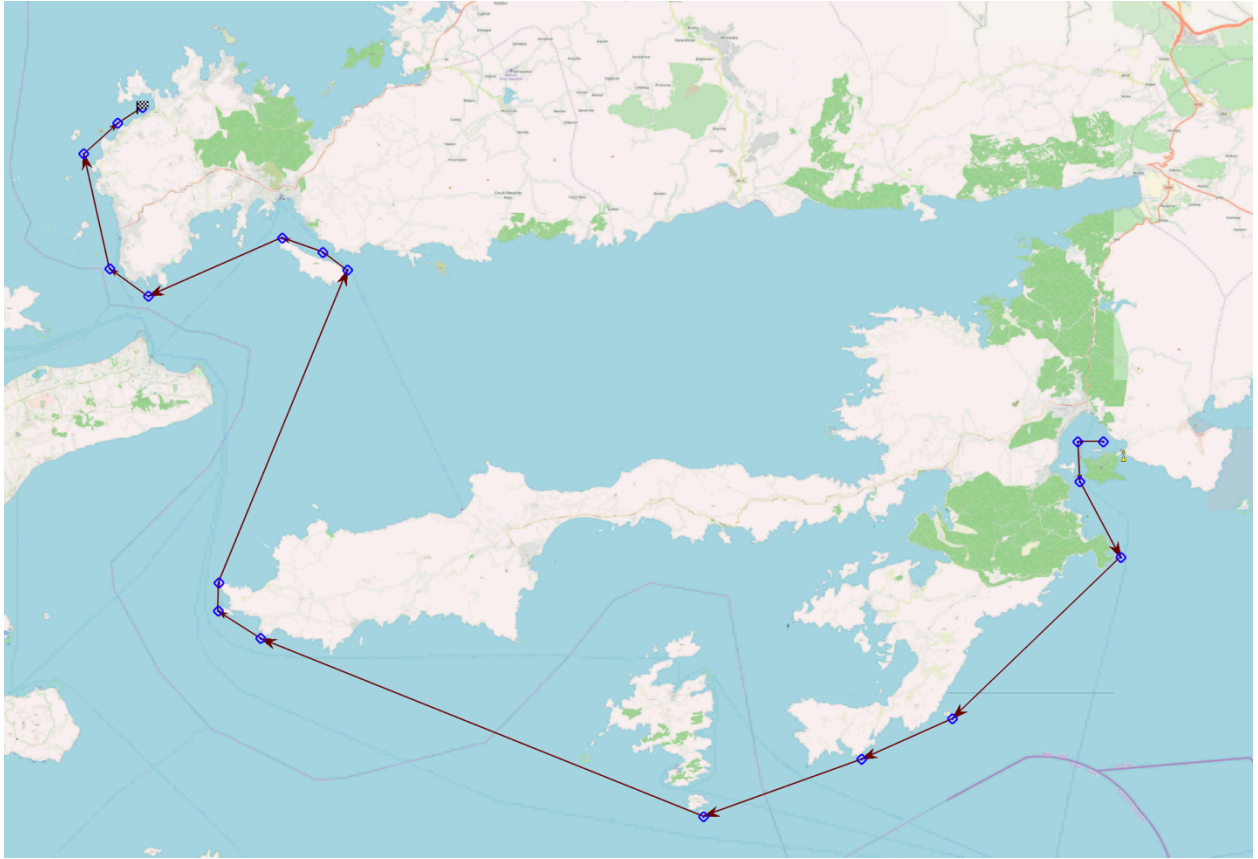

Under the auspices of the
PRESIDENCY OF THE
REPUBLIC OF TÜRKİYE

PRESIDENTIAL
INTERNATIONAL
YACHT RACE

HALİKARNAS CUP

ROTA KARTI - COURSE CARD

Marmaris – Bodrum Offshore

IRC SINIFLARI ROTASI / IRC CLASS COURSE

Start – 1 nolu şamandıra iskelede – Keçi Adası sancakta – Karaada İskelede – Yalıkavak Marina önünde Finiş (yaklaşık 100dm)

Start – Mark 1 on port – Keci Island on starboard – Karaada Island on port – Finish in front of Yalıkavak Marina (approx 100dm)

PRESIDENTIAL
INTERNATIONAL
YACHT RACE

HALİKARNAS CUP

ROTA KARTI – COURSE CARD

Marmaris – Bodrum Offshore

GEZGİN SINIFI ROTASI / CRUZER CLASS COURSE

Start – 1 nolu şamandıra iskelede – Keçi Adası sancakta – Yalıkavak Marina önünde finiş
(Yaklaşık 90dm).

Start – Mark 1 on port – Keci Island on starboard – Finish infront of Yalıkavak Marina
(approx 90dm).

(*) “D” Delta kod bayrağı toka edildiğinde sancakta bırakılacaktır. [Ek Yarış Kuralları 2] / When
“D” Delta displayed Mark 1 will be on starboard.