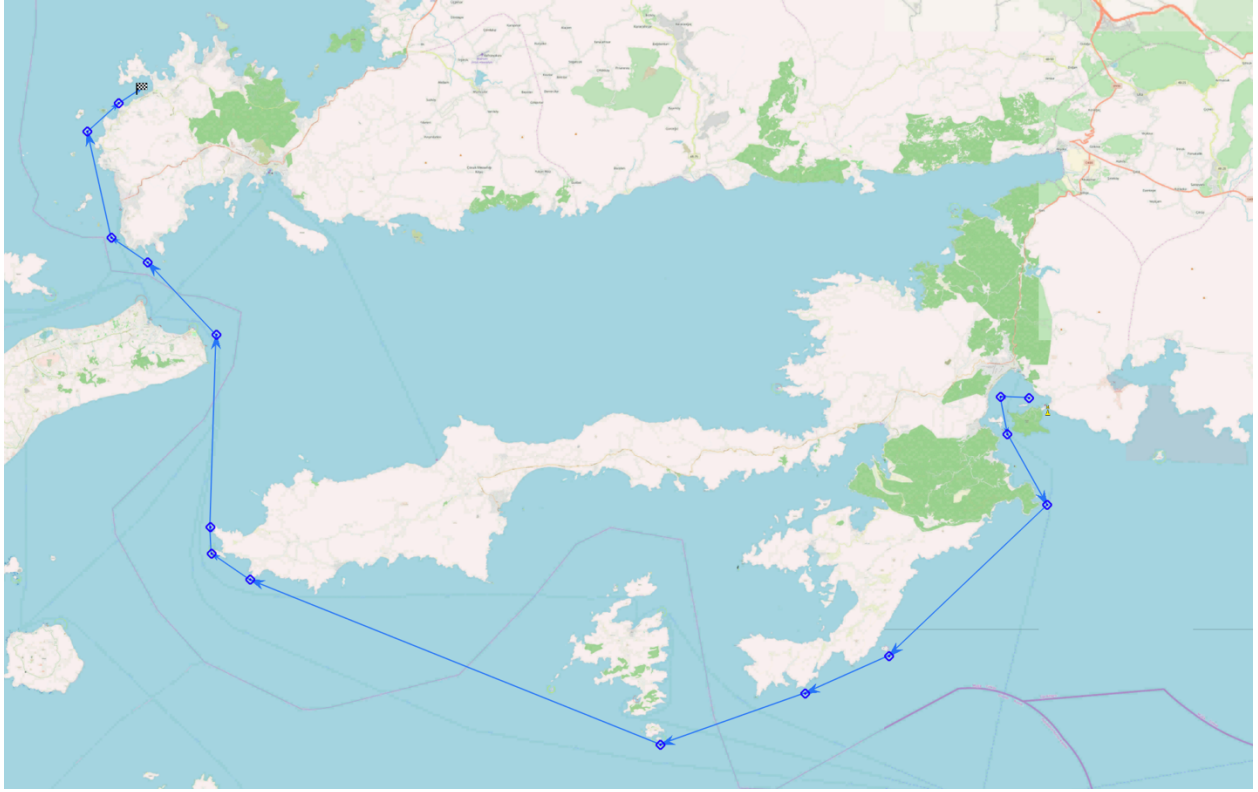

Start – 1 nolu şamandıra iskelede – Keçi Adası sancakta – Karaada İskelede – Yalıkavak Marina önünde Finiş (yaklaşık 100dm)

Start – Mark 1 on port – Keci Island on starboard – Karaada Island on port – Finish in front of Yalıkavak Marina (approx 100dm)

(*) “D” Delta kod bayrağı toka edildiğinde sancakta bırakılacaktır. [Ek Yarış Kuralları 2] - When “D” Delta displayed Mark 1 will be on starboard.

Under the auspices of the
PRESIDENCY OF THE
REPUBLIC OF TÜRKİYE

PRESIDENTIAL
INTERNATIONAL
YACHT RACE

HALİKARNAS CUP

ROTA KARTI – COURSE CARD

Marmaris – Bodrum Offshore

GEZGİN SINIFI ROTASI / CRUZER CLASS COURSE

Start – 1 nolu şamandıra iskelede – Keçi Adası sancakta – Yalıkavak Marina önünde finiş
(Yaklaşık 90dm).

Start – Mark 1 on port – Keci Island on starboard – Finish infront of Yalıkavak Marina
(approx 90dm).

(*) “D” Delta kod bayrağı toka edildiğinde sancakta bırakılacaktır. [Ek Yarış Kuralları 2] / When
“D” Delta displayed Mark 1 will be on starboard.