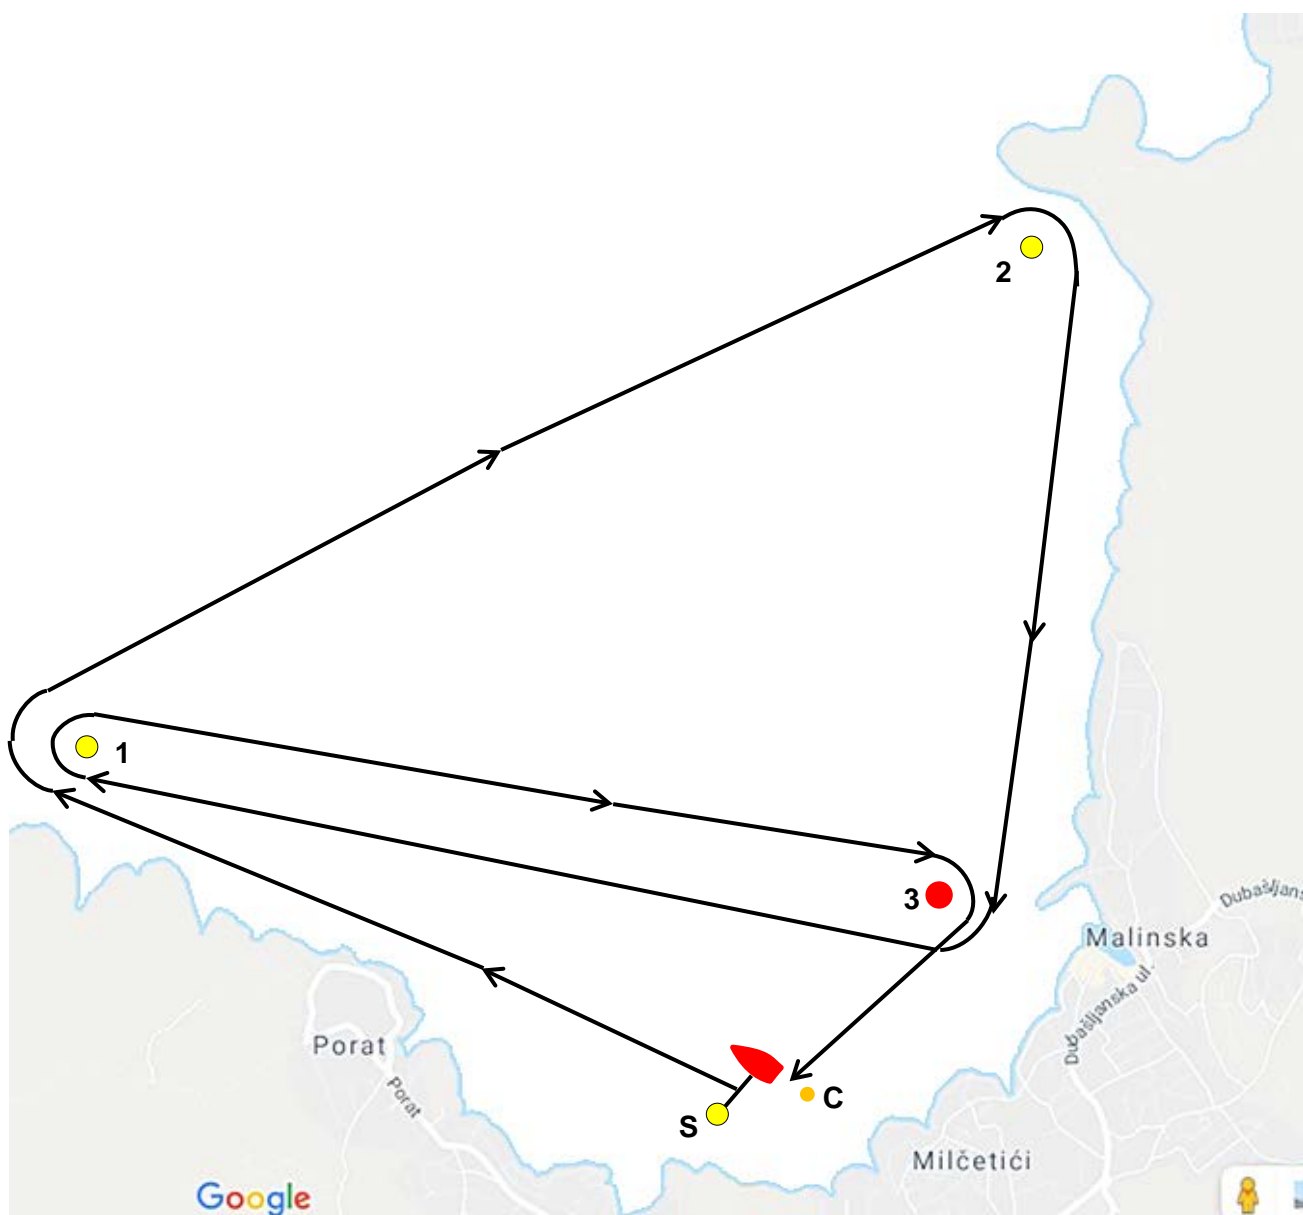

PRILOG 3

KURS 3 – na plovilu RO istaknut brojčani plamenac 3

KURS 3: Signalizirat će se isticanjem brojčanog plamenca 3.

START – plutaču 1 ostaviti desno – plutaču 2 ostaviti desno – plutaču 3 (plovidbena oznaka) ostaviti desno – plutaču 1 ostaviti desno – plutaču 3 (plovidbena oznaka) ostaviti desno – **CILJ**

Plutače su žute boje, a plovidbena oznaka crvene boje.

START: Između crvene zastave na plovilu RO desno i plutače žute boje lijevo.

CILJ: Između plave zastave na plovilu RO desno i plutače narančaste boje lijevo.