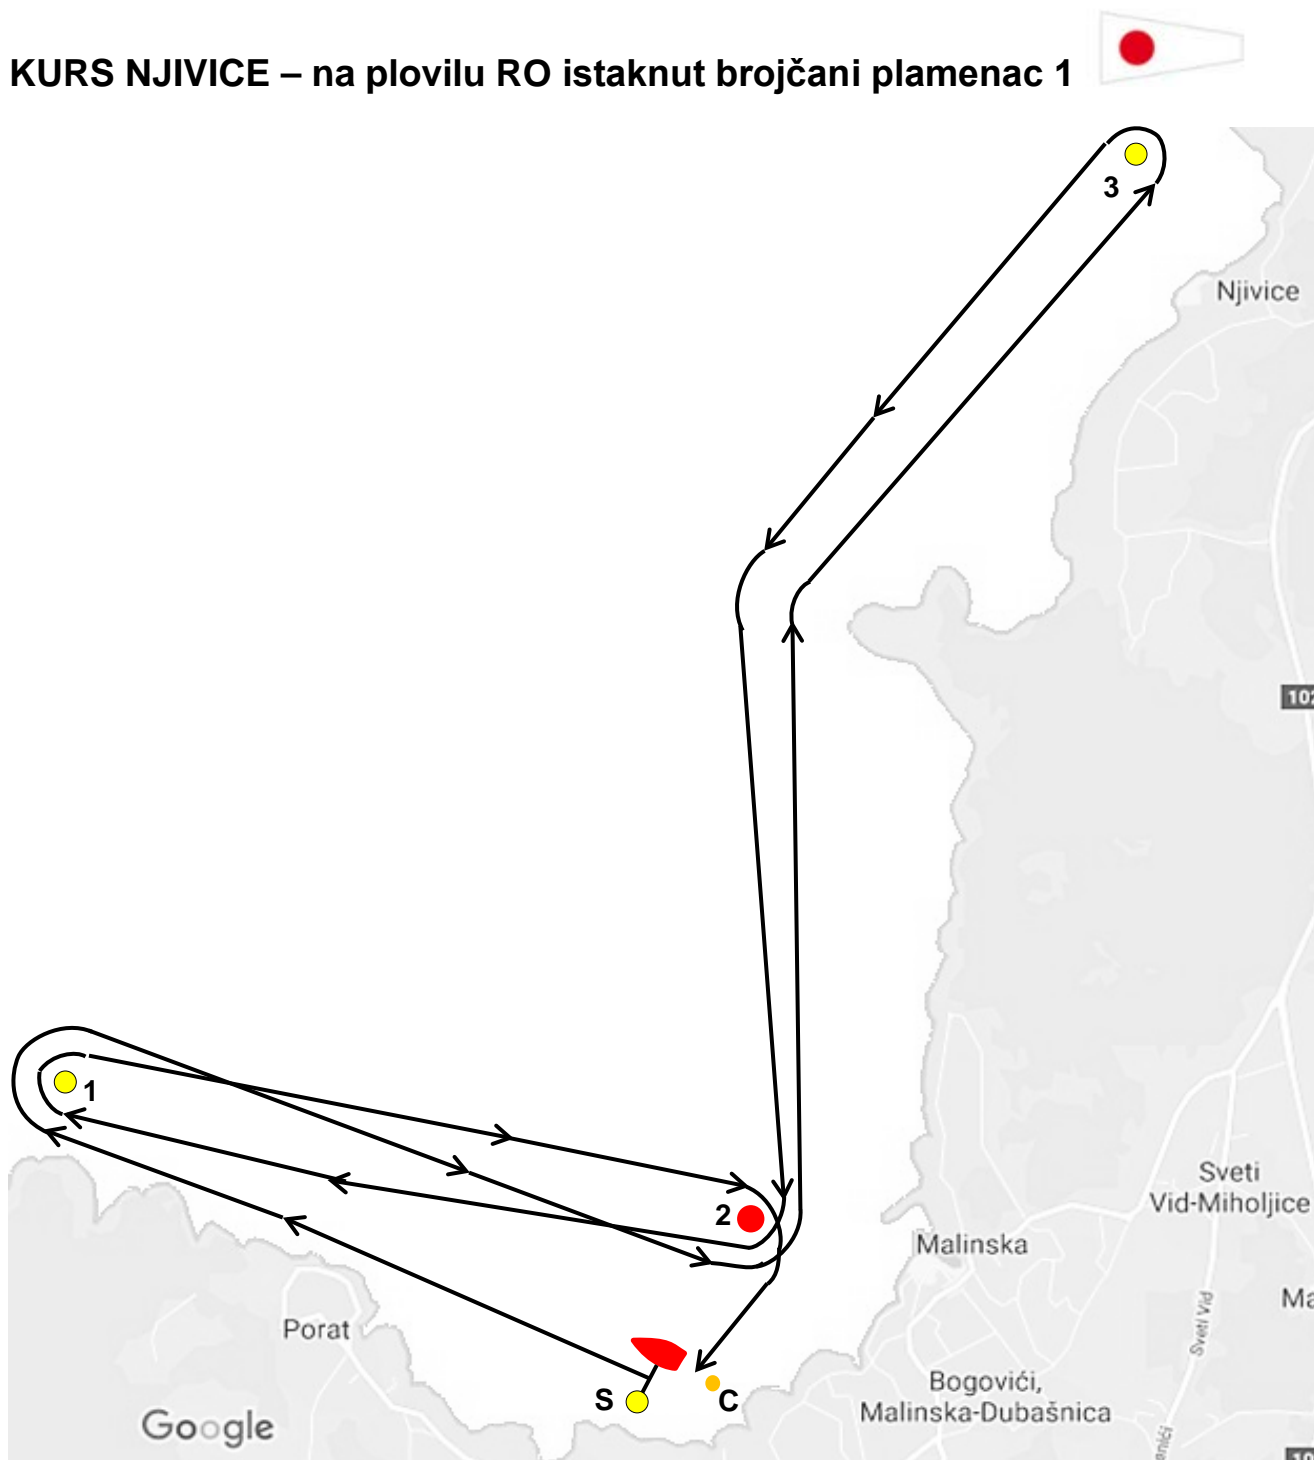

## KURS NJIVICE – na plovilu RO istaknut brojčani plamenac 1

**KURS NJIVICE:** Signalizirat će se isticanjem brojčanog plamenca 1.

**START** – plutača 1 ostaviti desno – plutača 2 (plovidbena oznaka) ostaviti lijevo – plutača 3 (Njivice) ostaviti lijevo – plutača 2 (plovidbena oznaka) ostaviti desno – plutača 1 ostaviti desno – plutača 2 (plovidbena oznaka) ostaviti desno – **CILJ**.

Plutače su žute boje, a plovidbena oznaka crvene boje.

**START:** Između crvene zastave na plovilu RO desno i plutače žute boje lijevo.

**CILJ:** Između plave zastave na plovilu RO desno i plutače narančaste boje lijevo.