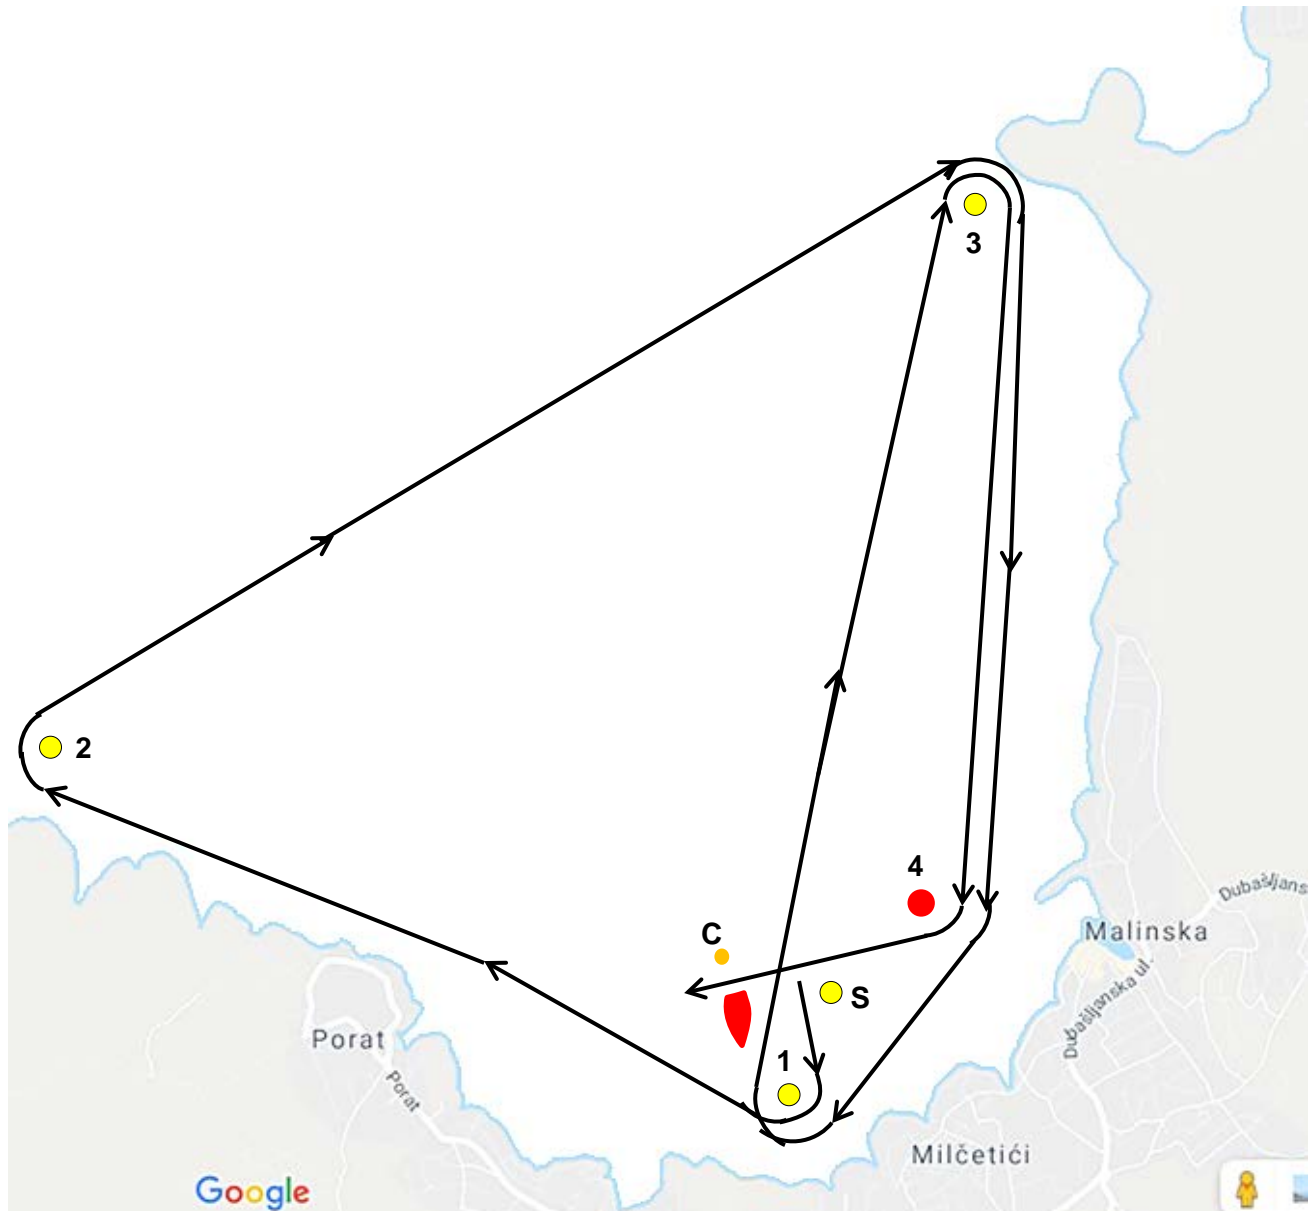

PRILOG 2

KURS 2 – na plovilu RO istaknut brojčani plamenac 2

KURS 2: Signalizirat će se isticanjem brojčanog plamenca 2.

START – plutaču 1 ostaviti desno – plutaču 2 ostaviti desno – plutaču 3 ostaviti desno – plutaču 4 (plovibena oznaka) ostaviti desno – plutaču 1 ostaviti desno – plutaču 3 ostaviti desno – plutaču 4 (plovibena oznaka) ostaviti desno – **CILJ**

Plutače su žute boje, a plovibena oznaka crvene boje.

START: Između crvene zastave na plovilu RO desno i plutače žute boje lijevo.

CILJ: Između plave zastave na plovilu RO lijevo i plutače narančaste boje desno.