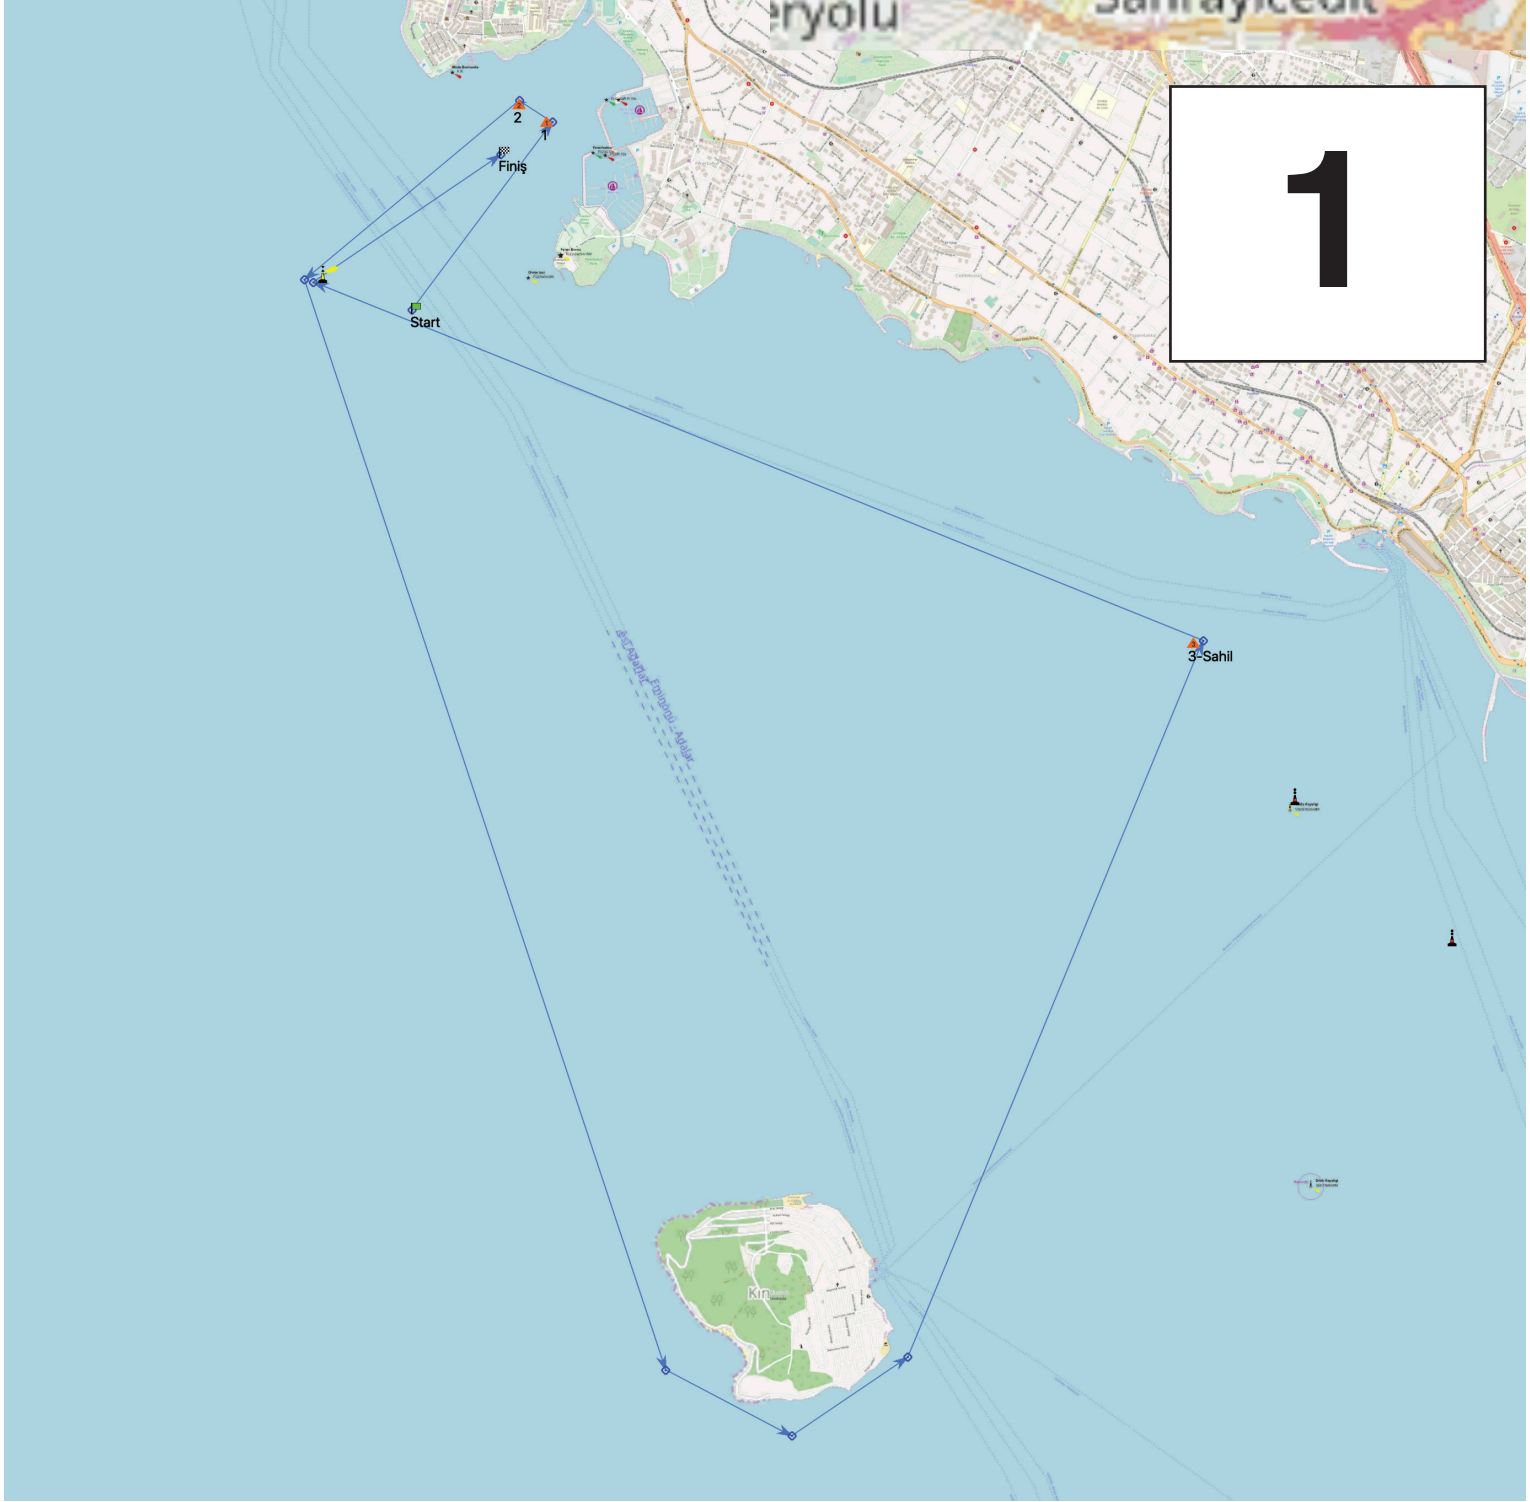

COĞRAFİ ROTA

ROTA 1

START - 1 NOLU ŞAMANDIRA İSKELEDE - 2 NOLU ŞAMANDIRA İSKELEDE - DİGAVSİNG İSKELEDE - KINALIADA İSKELEDE - 3 NOLU SAHİL ŞAMANDIRASI İSKELEDE - DİGAVSİNG SANCAKTA - FİNİŞ

COĞRAFİ ROTA

ROTA 2

START - 1 NOLU ŞAMANDIRA SANCAKTA - DİGAVSİNG İSKELEDE - KINALIADA İSKELEDE -
2 NOLU SAHİL ŞAMANDIRASI İSKELEDE - DİGAVSİNG SANCAKTA - FİNİŞ

ŞAMANDIRA ROTASI

IRC SINIFLARI: Start - 1 - 1a - 2s/2p Kapı - 1 - 1a - Finiş

GEZGİN SINIFLARI: Start - 1 - 1a - Finiş