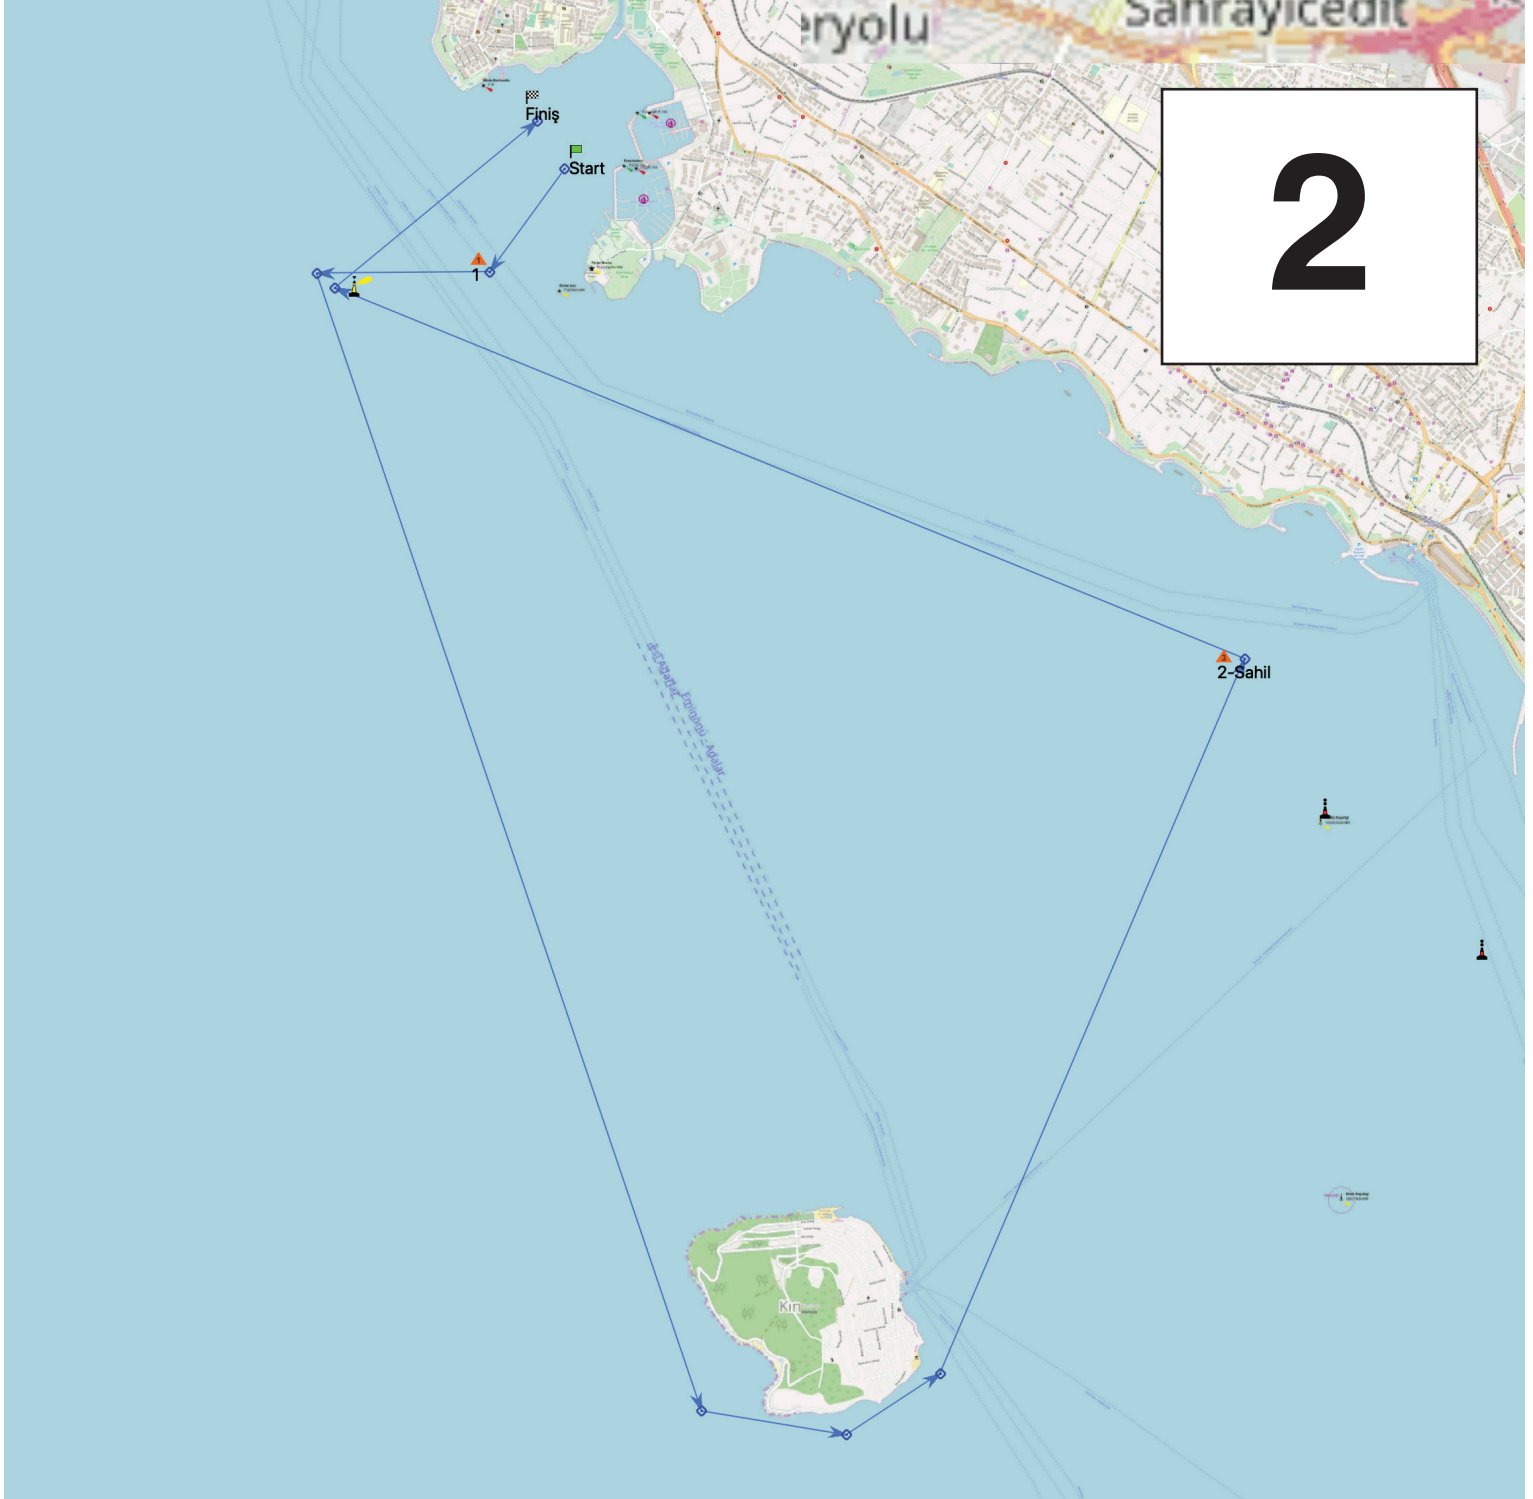

COĞRAFİ ROTA

ROTA 1

START - 1 NOLU ŞAMANDIRA İSKELEDE - 2 NOLU ŞAMANDIRA İSKELEDE - DİGAVSİNG İSKELEDE - KINALIADA İSKELEDE - 3 NOLU SAHİL ŞAMANDIRASI İSKELEDE - DİGAVSİNG SANCAKTA - FİNİŞ

COĞRAFİ ROTA

ROTA 2

START - 1 NOLU ŞAMANDIRA SANCAKTA - DİGAVSİNG İSKELEDE - KINALIADA İSKELEDE -
2 NOLU SAHİL ŞAMANDIRASI İSKELEDE - DİGAVSİNG SANCAKTA - FİNİŞ

ŞAMANDIRA ROTASI

IRC SINIFLARI: Start - 1 - 1a - 2s/2p Kapı - 1 - 1a - Finiş

GEZGİN SINIFLARI: Start - 1 - 1a - Finiş