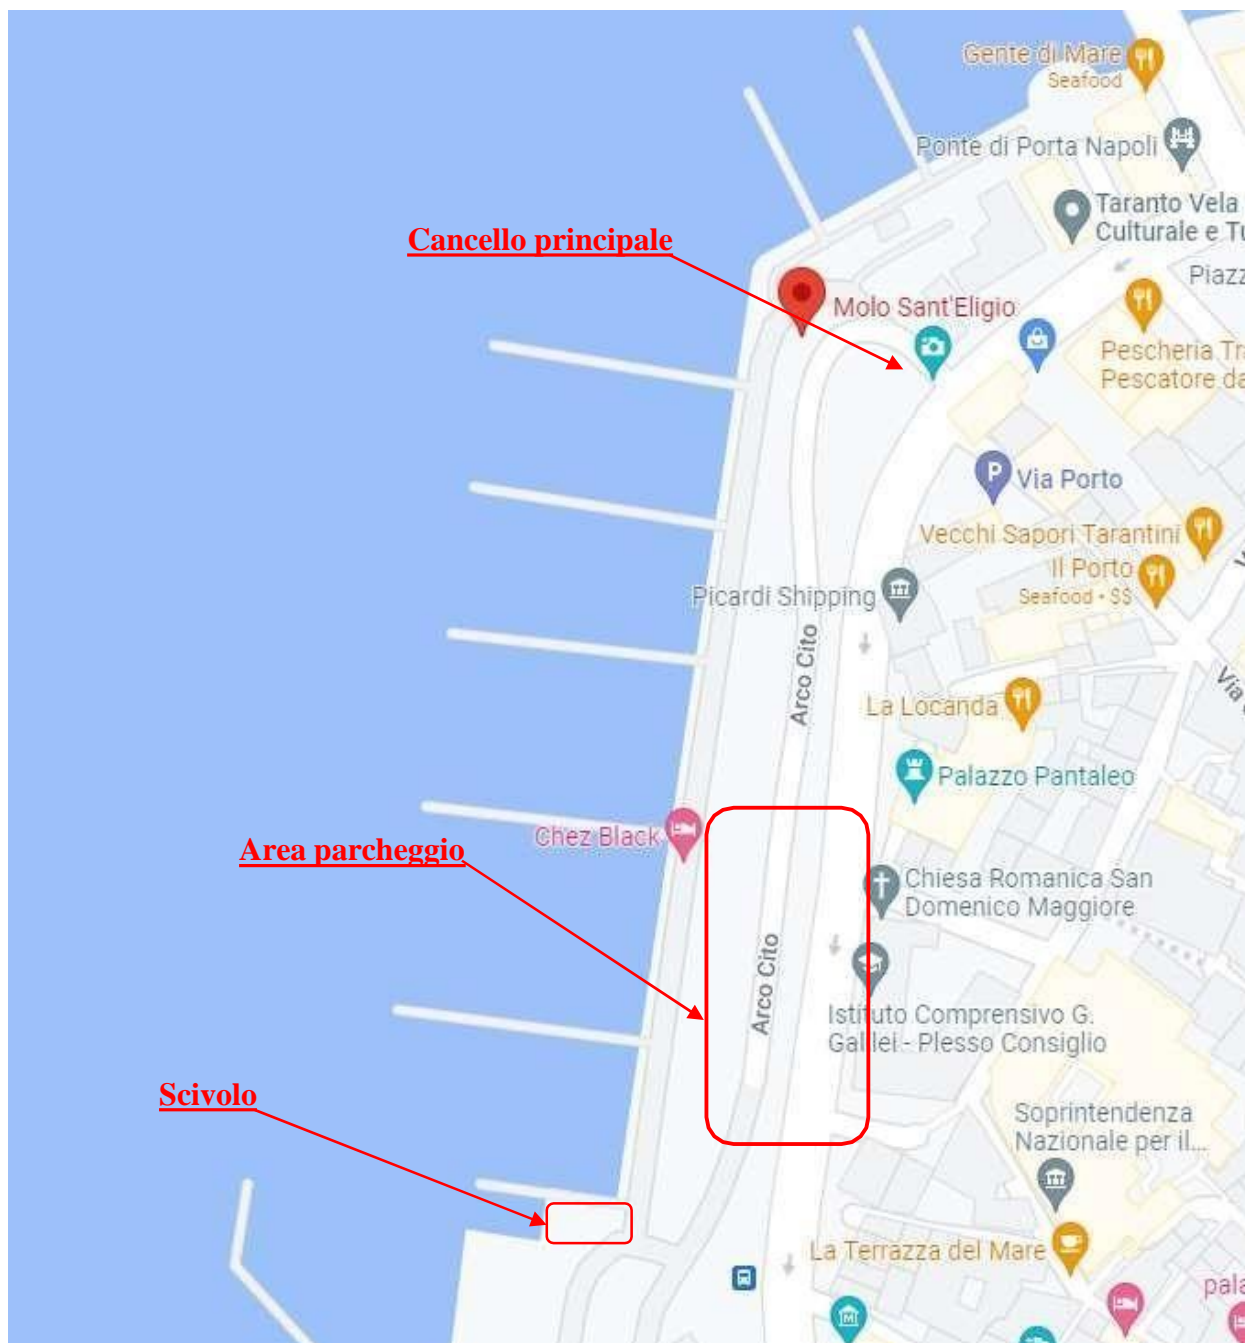

**BENVENUTI ALLA VI ITALIA CUP WASZP A TARANTO**

**LA SEGRETERIA** - si trova in ufficio Ondabuena (contrassegnata in rosso), aperta tutti e due i giorni dalle ore 9.00 alle ore 18.00.

**STAZIONE DI SERVIZIO** - è disponibile sul molo (Calata I) tutti i giorni dalle 10.00 alle 13.00 e dalle 16.00 alle 19.00.

**BAR Moletto** - si trova accanto all'ufficio, aperta tutti e due i giorni dalle ore 10.00 alle ore 18.00.

**GLI SPOGLIATOI** si trovano tra il bar e la sede di Ondabuena, sono sempre accessibili.

**PARCHEGGIO** è previsto in appositi punti segnalati per i veicoli delle squadre (si prega di vedere la mappa dettagliata nella terza pagina), i parcheggi per i genitori che accompagnano gli atleti sono disponibili fuori dal molo (pagina 4)

**LA MAPPA DETAGLIATA DEL MOLO**

**CONTATTI**

**Francesco Bonvino**  
328 1680075

**Salvatore Serra**  
338 8330084

**PARCHEGGIO (per gli istruttori)**

**PARCHEGGIO (per i genitori)**