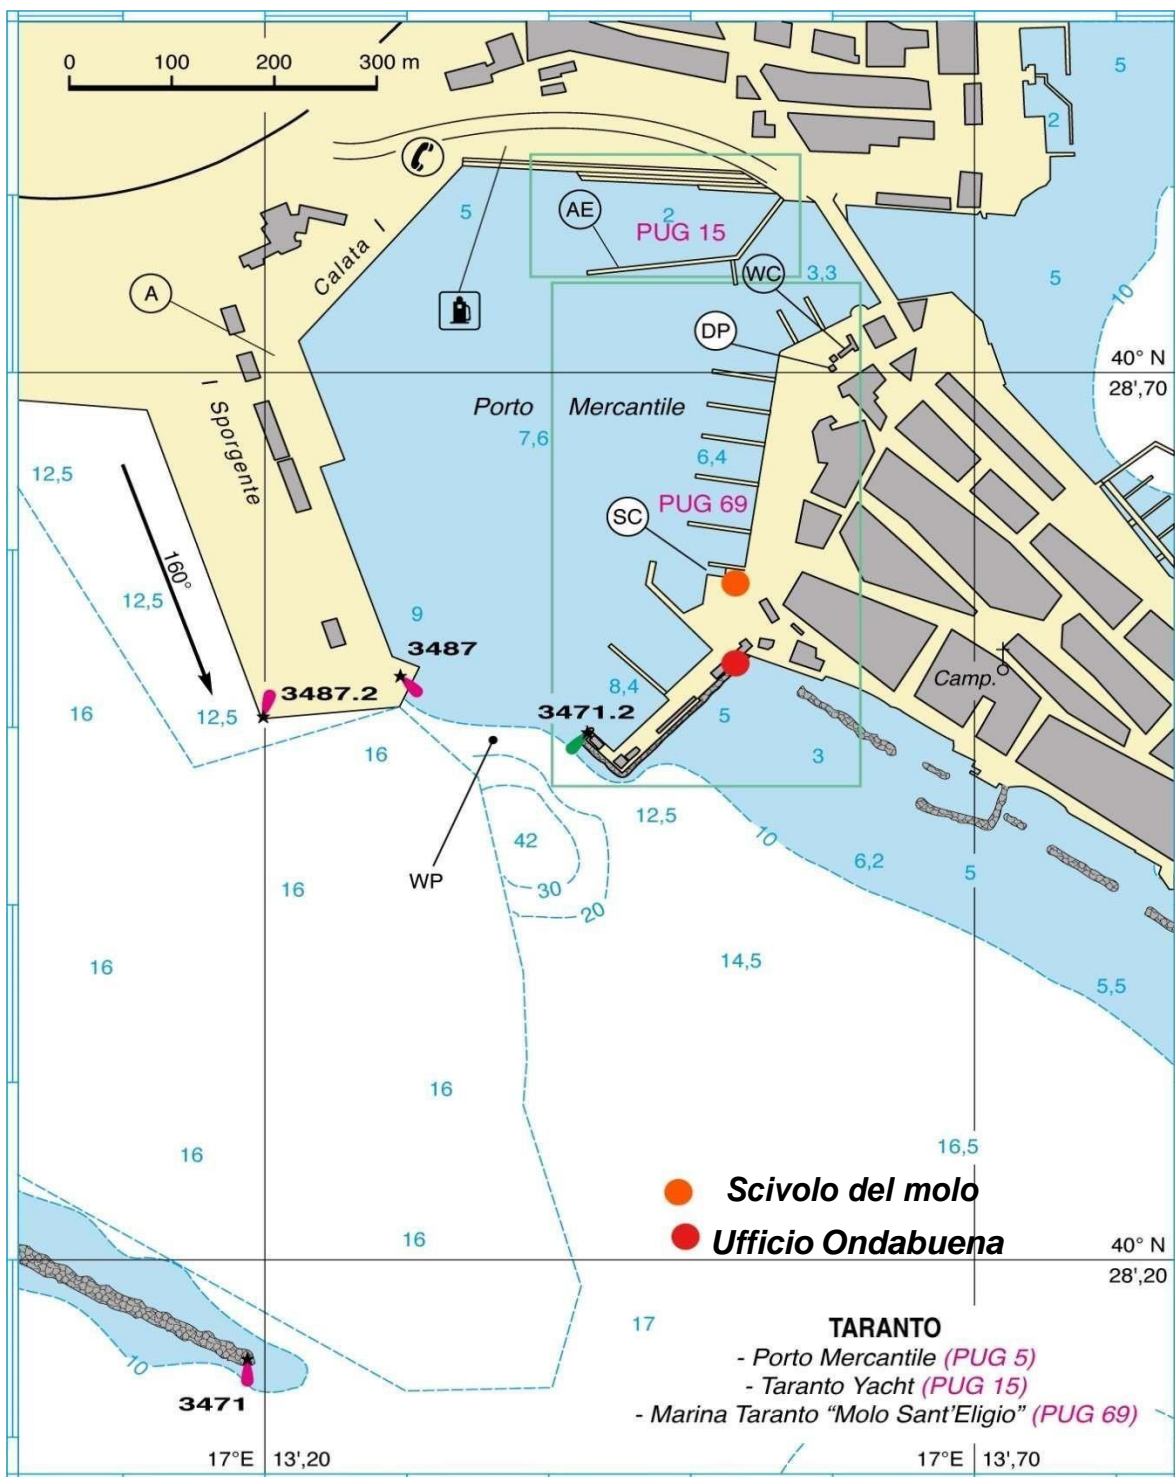

**BENVENUTI ALLA VI ITALIA CUP WASZP A TARANTO**

**LA SEGRETERIA** - si trova in ufficio Ondabuena (contrassegnata in rosso), aperta tutti e due i giorni dalle ore 9.00 alle ore 18.00.

**STAZIONE DI SERVIZIO** - è disponibile sul molo (Calata I) tutti i giorni dalle 10.00 alle 13.00 e dalle 16.00 alle 19.00.

**BAR Moletto** - si trova accanto all'ufficio, aperta tutti e due i giorni dalle ore 10.00 alle ore 18.00.

**GLI SPOGLIATOI** si trovano tra il bar e la sede di Ondabuena, sono sempre accessibili.

**PARCHEGGIO** è previsto in appositi punti segnalati per i veicoli delle squadre (si prega di vedere la mappa dettagliata nella terza pagina), i parcheggi per i genitori che accompagnano gli atleti sono disponibili fuori dal molo (pagina 4)

**LA MAPPA DETAGLIATA DEL MOLO**

**CONTATTI**

**Francesco Bonvino**  
328 1680075

**Salvatore Serra**  
338 8330084

**PARCHEGGIO (per gli istruttori)**

**PARCHEGGIO (per i genitori)**