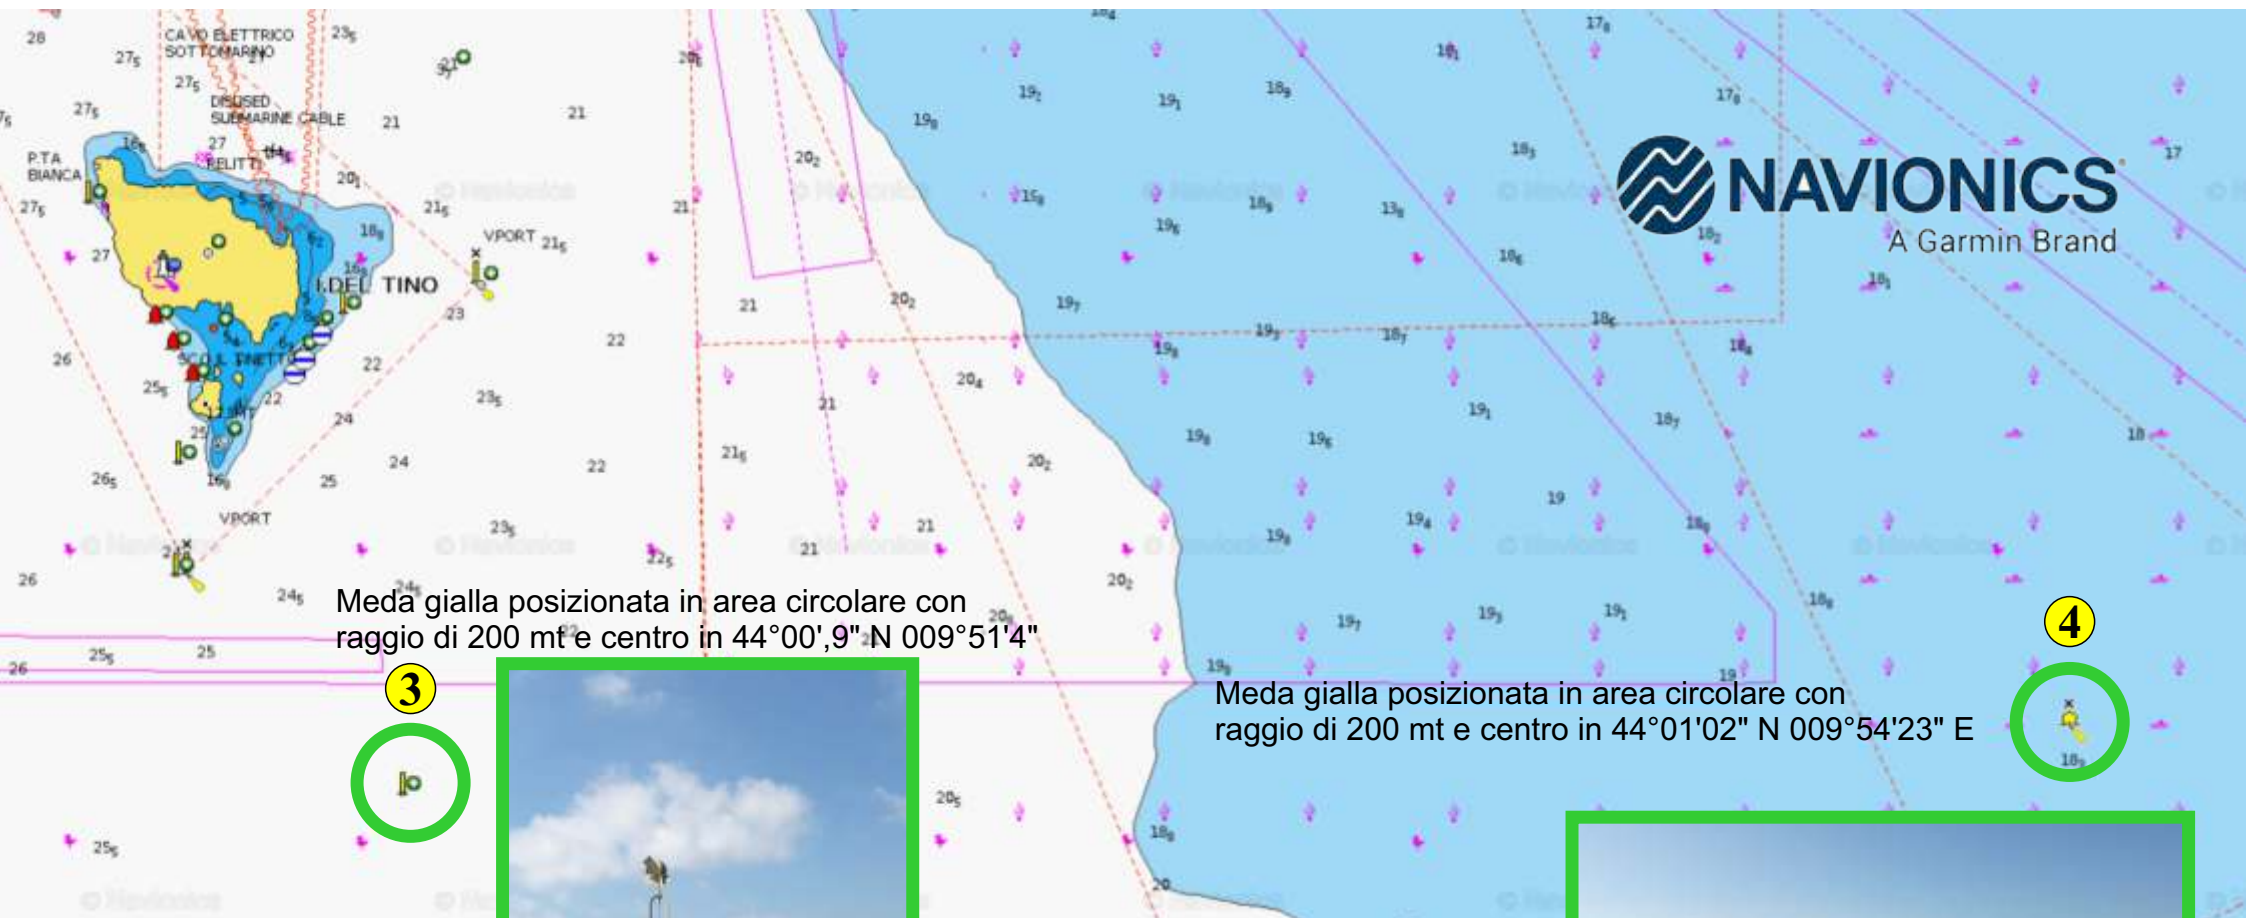

Trofeo Yacht Club Parma - Memorial Allodi

Posizionamento boe 3 e 4 eventuali percorsi di crociera

Circolo della Vela ERIC

Yacht Club Parma

Meda gialla posizionata in area circolare con raggio di 200 mt e centro in $44^{\circ}00',9''\text{N } 009^{\circ}51',4''\text{E}$

Meda gialla posizionata in area circolare con raggio di 200 mt e centro in $44^{\circ}01',02''\text{N } 009^{\circ}54',23''\text{E}$