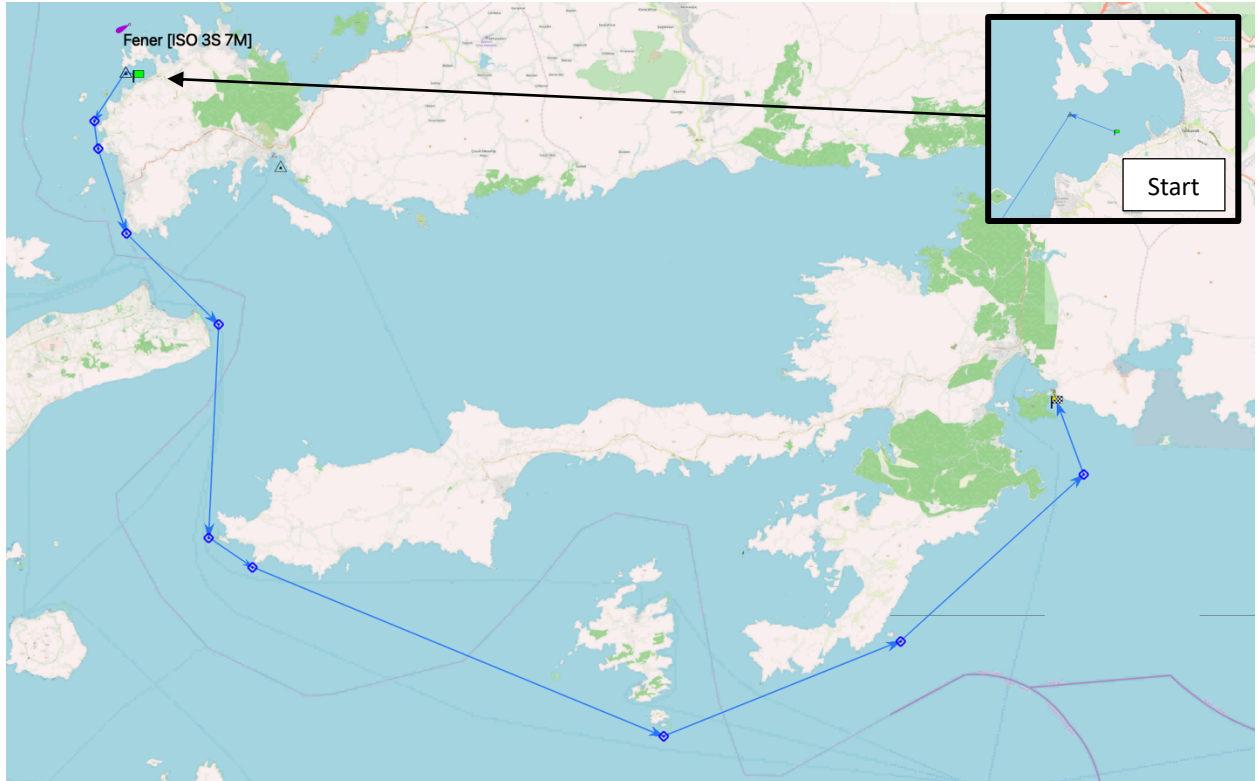

Start – Mark 1 on port\* – Mark 2 on starboard – Sömbeki (Simi) Island on port or starboard – Yıldız Island on port – Finish in Yalancı Bogaz (approx 100dm)

(\* ) “D” Delta kod bayrağı toka edildiğinde sancakta bırakılacaktır. [Ek Yarış Kuralları 2] - When “D” Delta displayed Mark 1 will be on starboard.

### GEZGİN SINIFI ROTASI / CRUZER CLASS COURSE

Start – 1 nolu şamandıra iskelede\* – Sömbeki (Simi) Adası iskelede veya sancakta – Yıldız Adası iskelede – Yalancı Boğaz içinde Finiş (yaklaşık 88 dm)

Start – Mark 1 on port\* - Sömbeki (Simi) Island on port or starboard – Yıldız Island on port – Finish in Yalancı Bogaz (approx 88 nm)