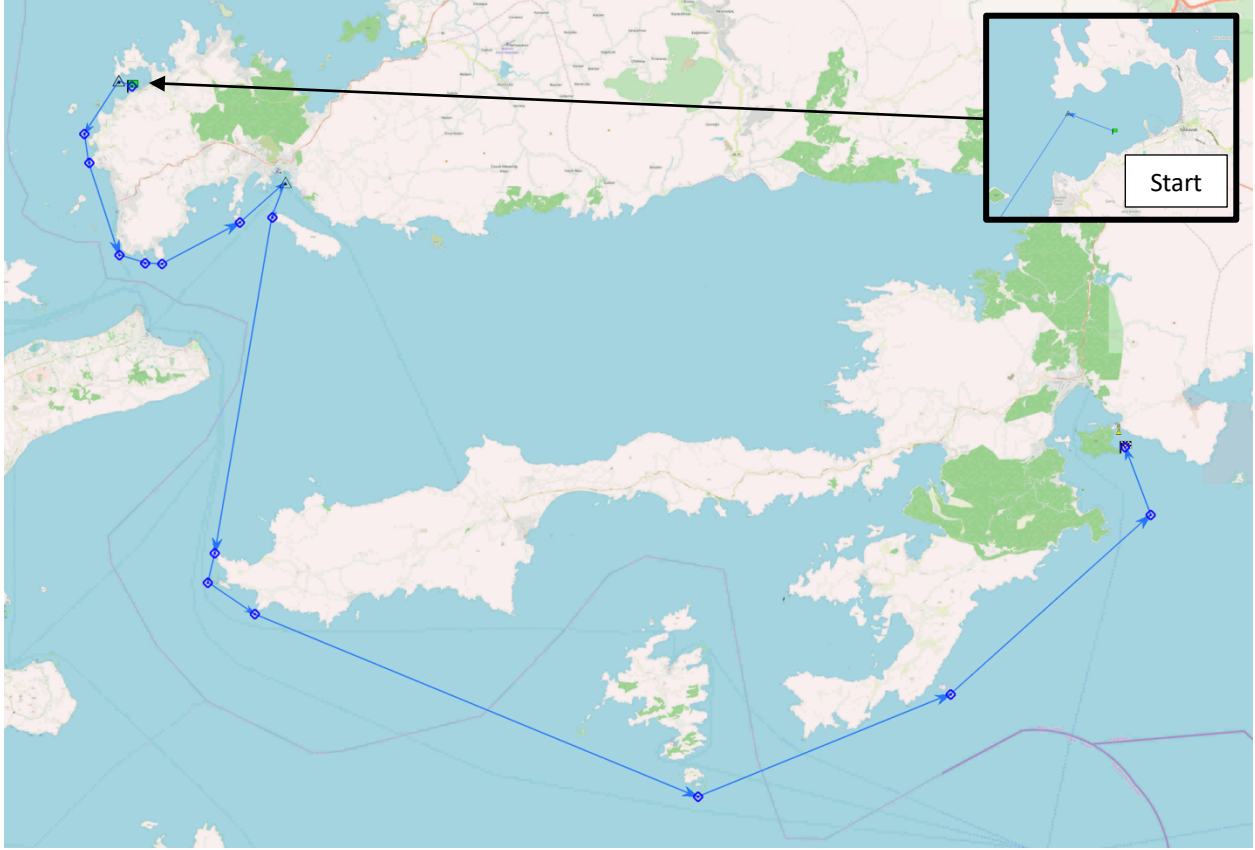

Under the auspices of the
PRESIDENCY OF THE
REPUBLIC OF TÜRKİYE

PRESIDENTIAL
INTERNATIONAL
YACHT RACE

HALİKARNAS CUP

ROTA KARTI - COURSE CARD

IRC SINIFLARI ROTASI / IRC CLASS COURSE

Start – 1 nolu şamandıra iskelede* – 2 nolu şamandıra sancakta – Sömbeki (Simi) Adası iskelede veya sancakta – Yıldız Adası iskelede – Yalancı Boğaz içinde Finiş (Yaklaşık 100 dm)

Start – Mark 1 on port* – Mark 2 on starboard – Sömbeki (Simi) Island on port or starboard – Yıldız Island on port – Finish in Yalancı Bogaz (approx 100dm)

(*) “D” Delta kod bayrağı toka edildiğinde sancakta bırakılacaktır. [Ek Yarış Kuralları 2] - When “D” Delta displayed Mark 1 will be on starboard.