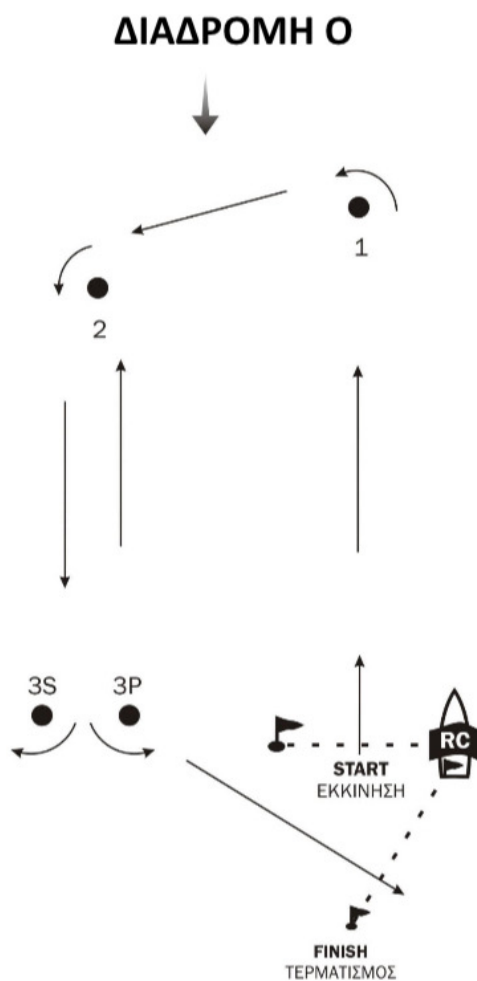

420 Class Flag & Race Course

1) 420 Class Flag: White background with class insignia (Change of SI 7.1)

2) 420 Race Course

Ο2: ΕΚΚΙΝΗΣΗ – 1 – 2 – 3S/3P – 2 – 3P – ΤΕΡΜΑΤΙΣΜΟΣ

Ο3: ΕΚΚΙΝΗΣΗ – 1 – 2 – 3S/3P – 2 – 3S/3P – 2 – 3P – ΤΕΡΜΑΤΙΣΜΟΣ