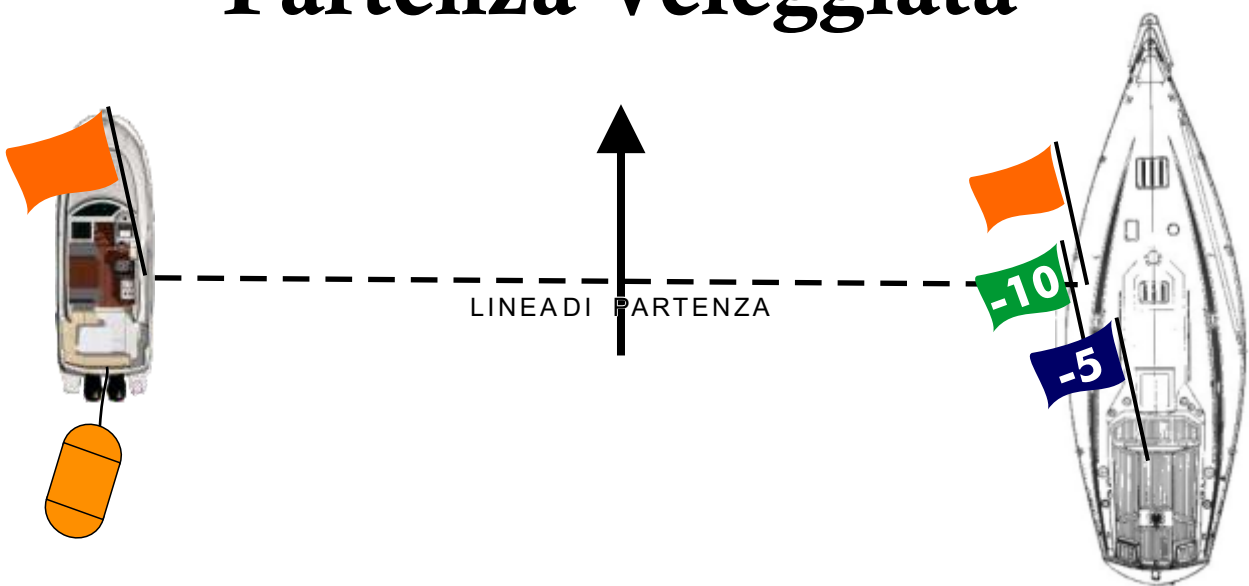

Ente Parco di
Montemarcello-Magra-Vara
Parco Naturale Regionale

VELEGGIATA DEL MAGRA

AREE PARTENZA/ARRIVO

Partenza posta in Area
circolare di raggio 0,8 Mn
con centro in
44°01.5' N - 009°59.5' E

Arrivo in Area
circolare di raggio 0,30 Mn
con centro in
44°03.5' N - 009°52.5' E

VELEGGIATA DEL MAGRA

PERCORSO 1

- P** Partenza
- A** Arrivo

Ente Parco di
Montemarcello-Magra-Vara
Parco Naturale Regionale

VELEGGIATA DEL MAGRA

PERCORSO 2

- P** Partenza
- A** Barca con boa arancione a poppa da lasciare a dritta
- P** Arrivo

Partenza Regata

Partenza Veleggiata

Arrivo Veleggiata

Torre Scola

Rotte ingresso uscita Porto della Spezia

Arrivo Veleggiata

Disegno
NON
in scala

Arrivo Regata

Disegno NON in scala