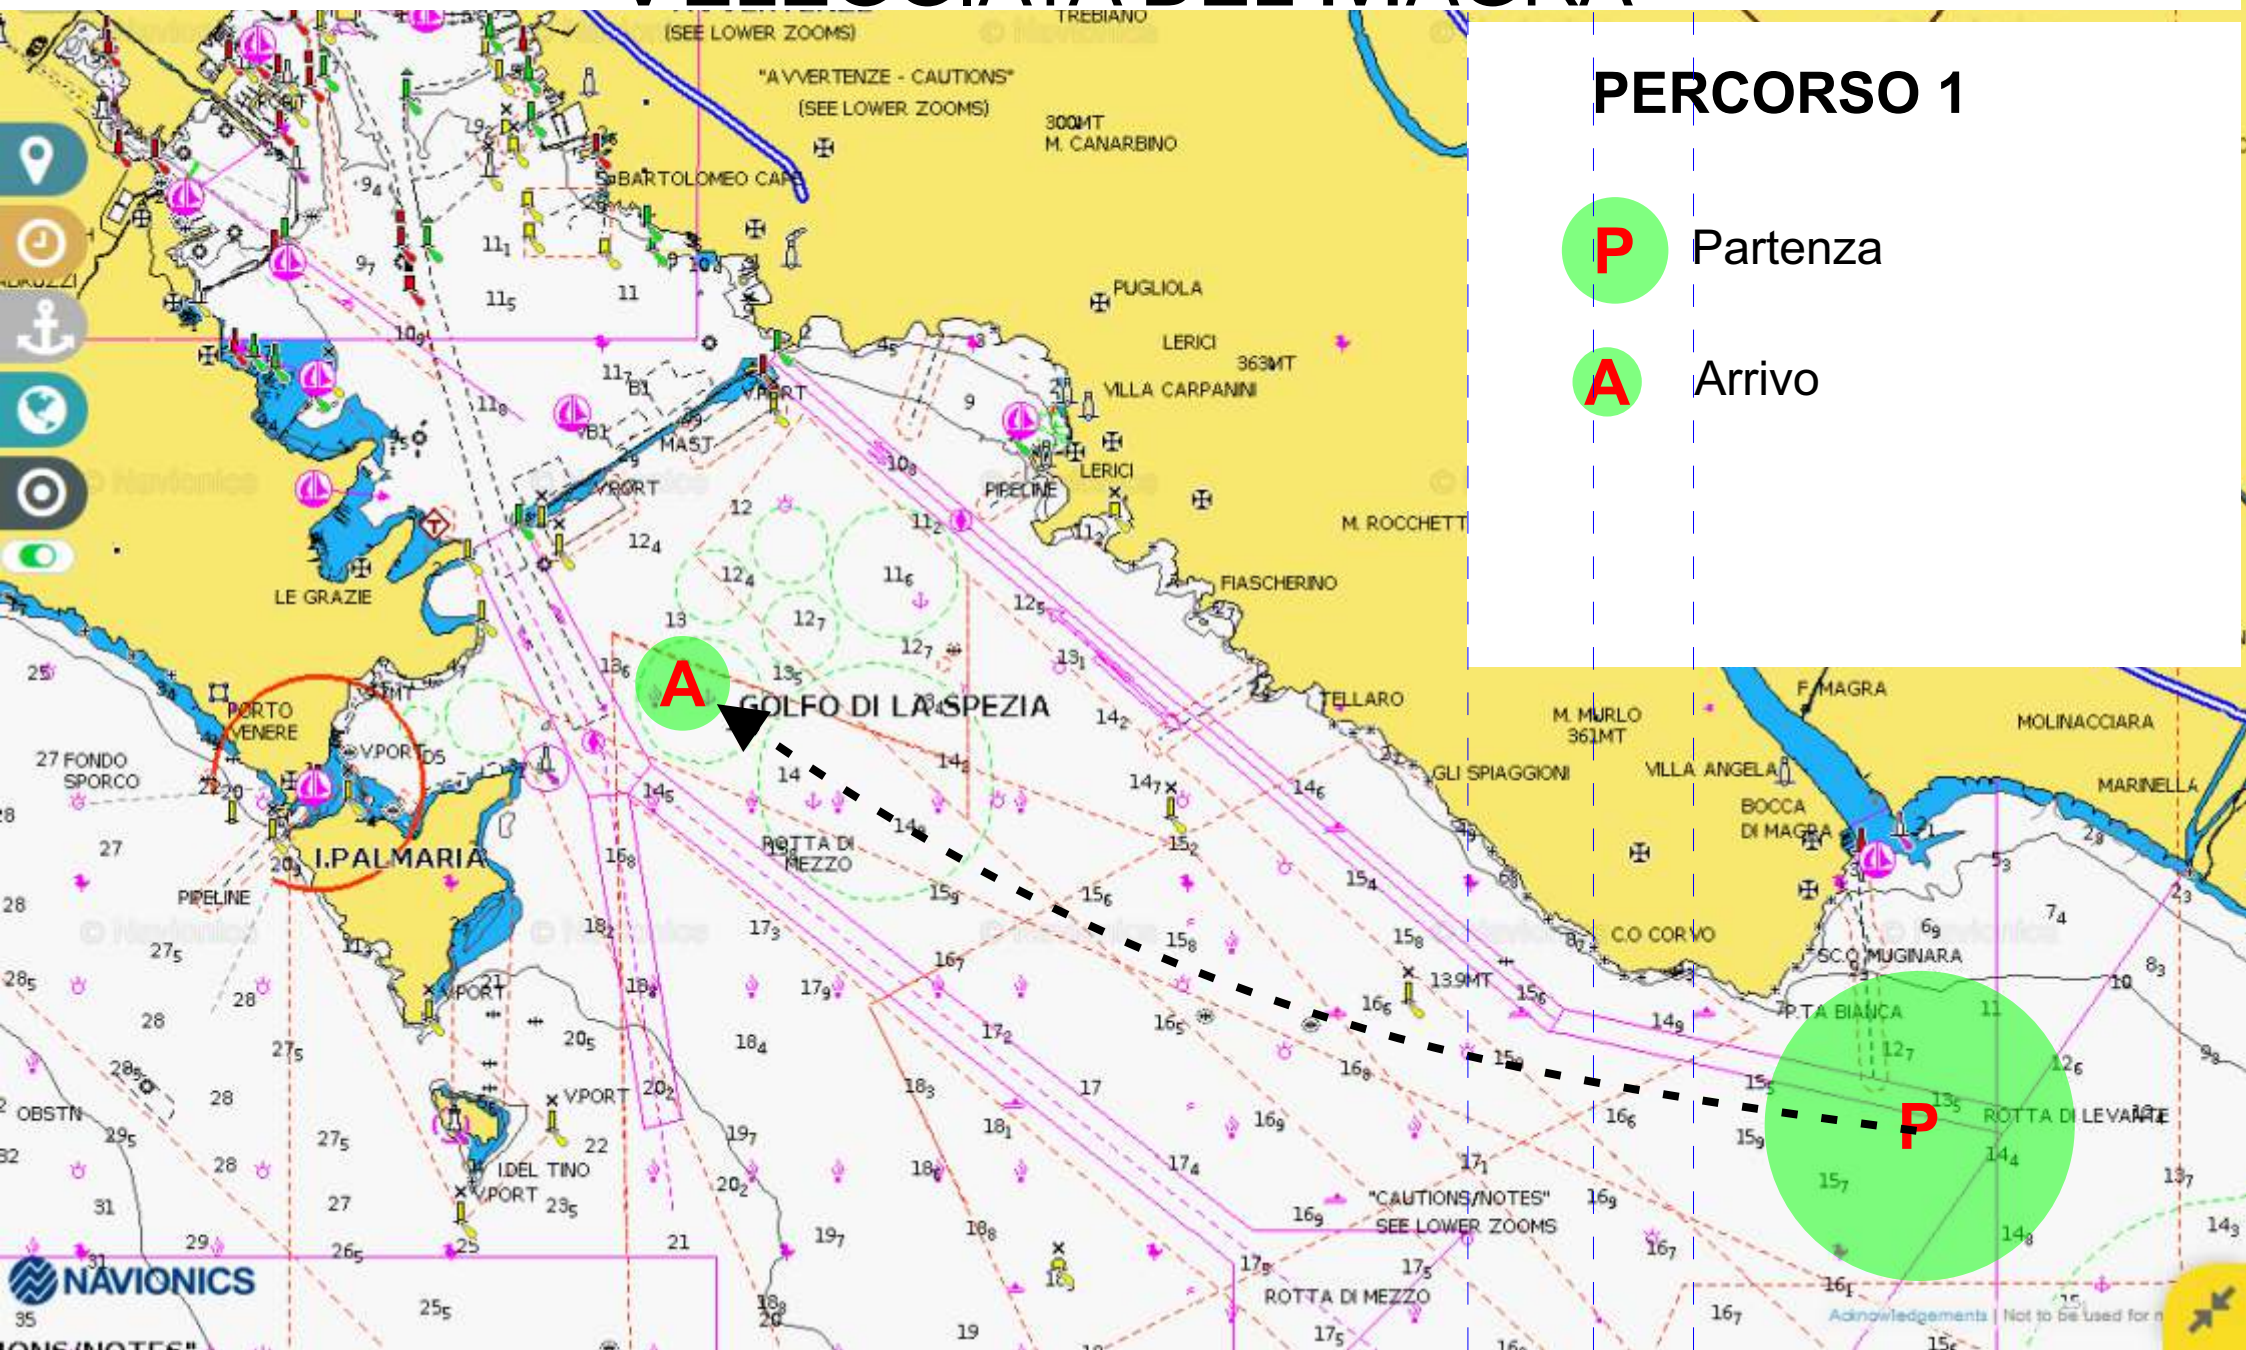

Ente Parco di
Montemarcello-Magra-Vara
Parco Naturale Regionale

VELEGGIATA DEL MAGRA

AREE PARTENZA/ARRIVO

Partenza posta in Area
circolare di raggio 0,8 Mn
con centro in
44°01.5' N - 009°59.5' E

Arrivo in Area
circolare di raggio 0,30 Mn
con centro in
44°03.5' N - 009°52.5' E

VELEGGIATA DEL MAGRA

PERCORSO 1

- P** Partenza
- A** Arrivo

Ente Parco di
Montemarcello-Magra-Vara
Parco Naturale Regionale

VELEGGIATA DEL MAGRA

PERCORSO 2

- P** Partenza
- A** Barca con boa arancione a poppa da lasciare a dritta
- P** Arrivo

Partenza Regata

Partenza Veleggiata

Arrivo Veleggiata

Torre Scola

Rotte ingresso uscita Porto della Spezia

Arrivo Veleggiata

Disegno
NON
in scala

Arrivo Regata

Disegno NON in scala