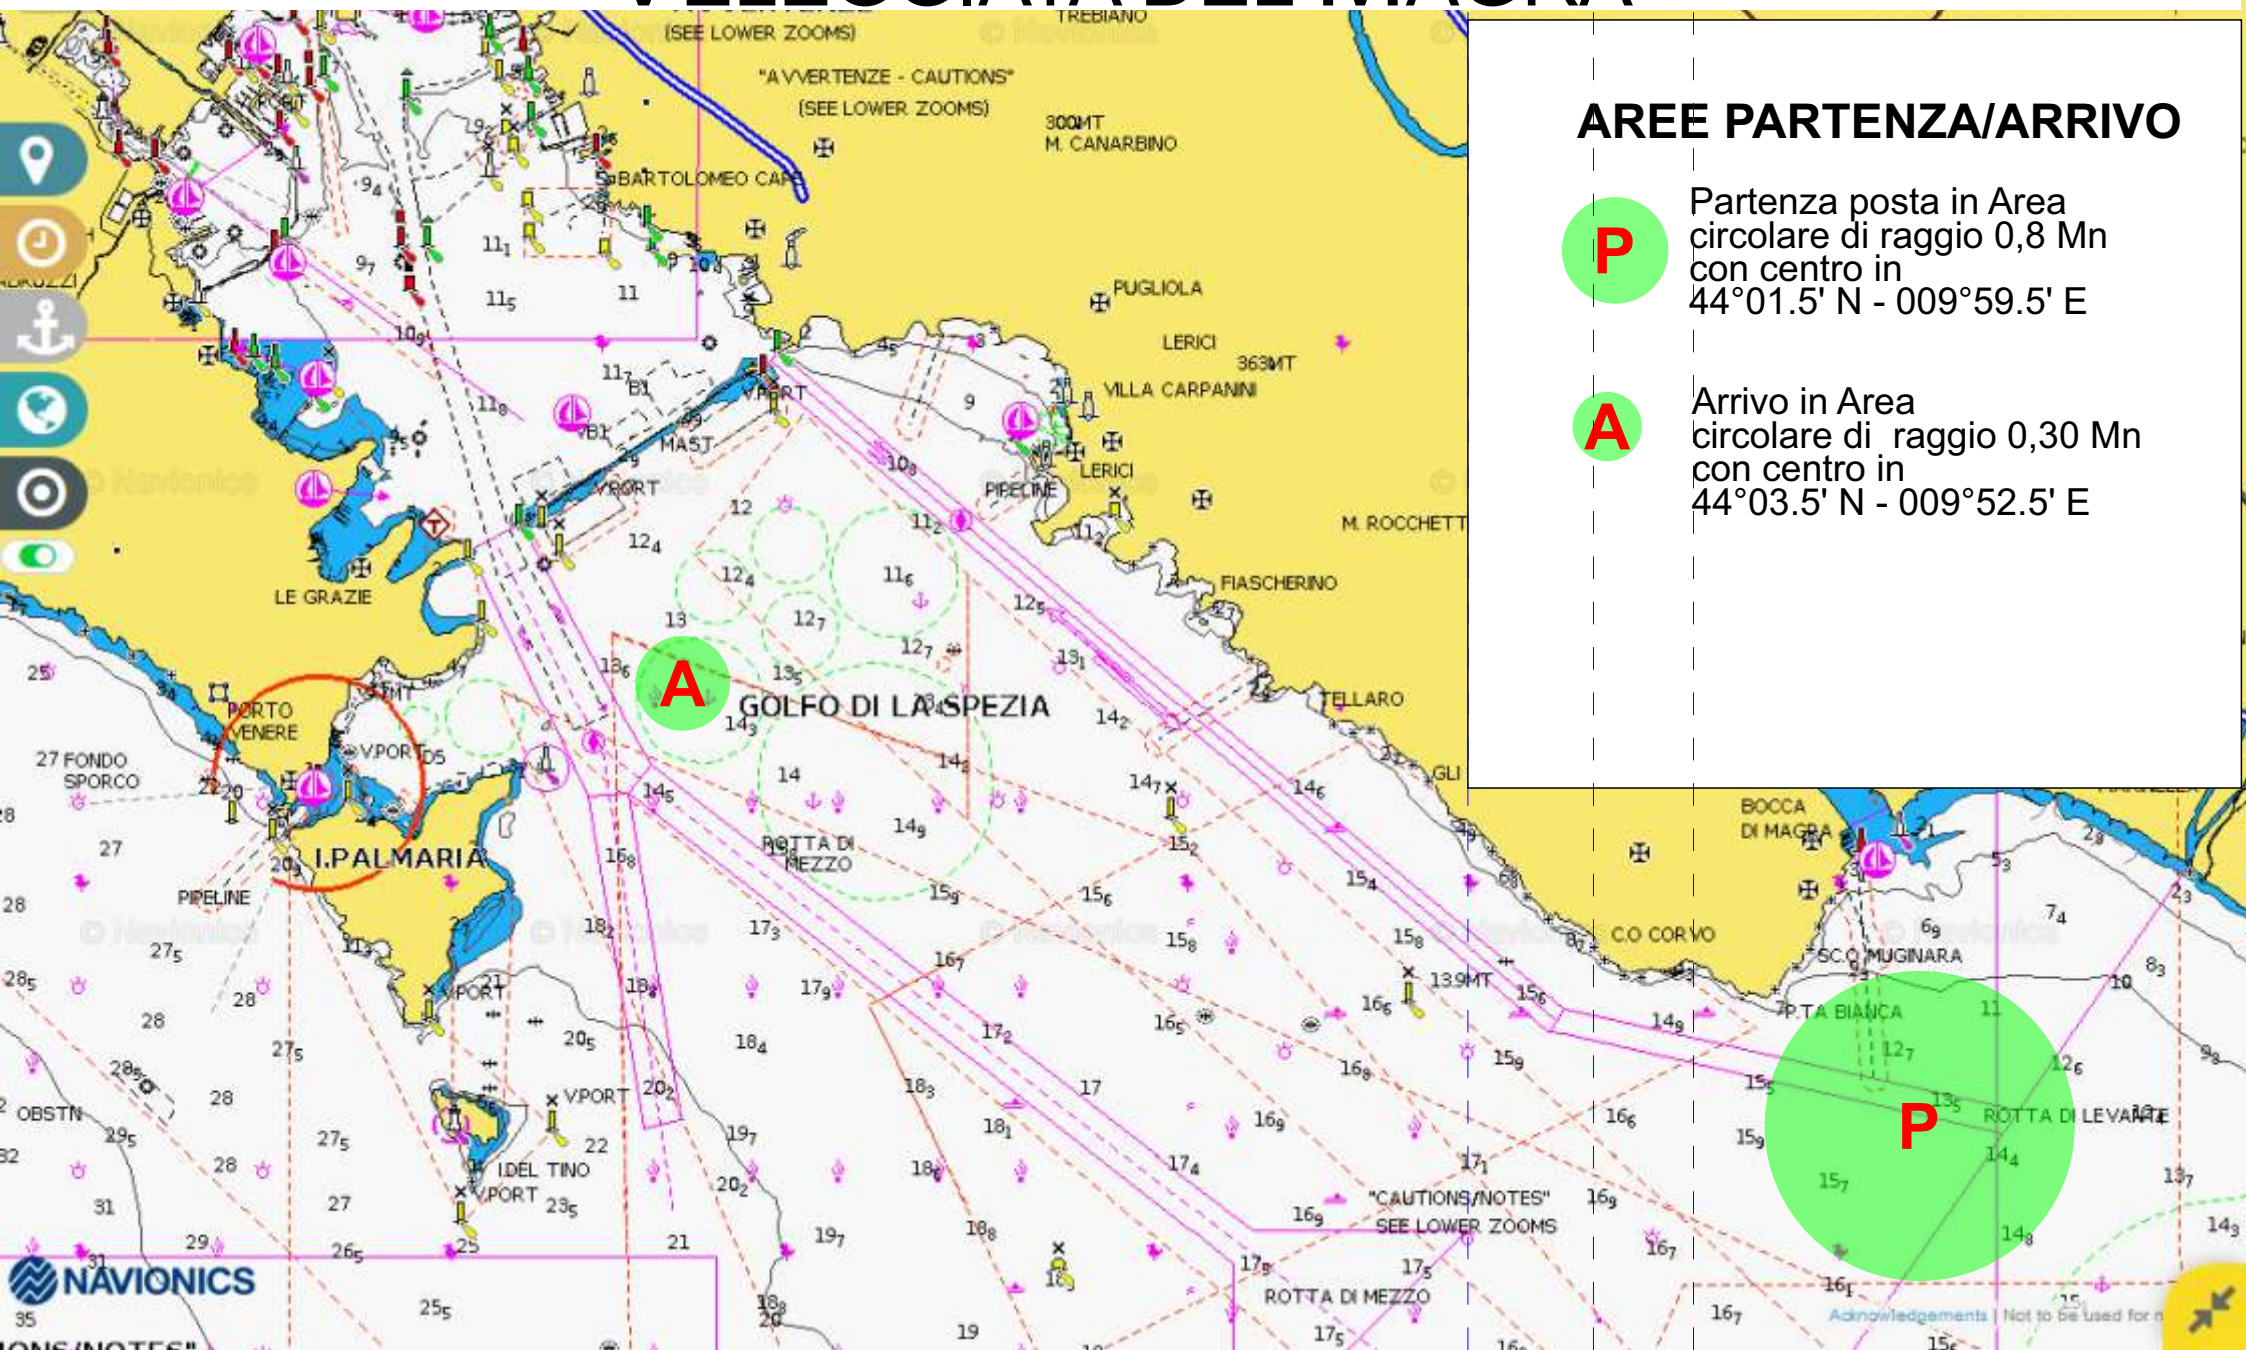

Ente Parco di
Montemarcello-Magra-Vara
Parco Naturale Regionale

VELEGGIATA DEL MAGRA

AREE PARTENZA/ARRIVO

Partenza posta in Area
circolare di raggio 0,8 Mn
con centro in
44°01.5' N - 009°59.5' E

Arrivo in Area
circolare di raggio 0,30 Mn
con centro in
44°03.5' N - 009°52.5' E

VELEGGIATA DEL MAGRA

PERCORSO 1

- P** Partenza
- A** Arrivo

Ente Parco di
Montemarcello-Magra-Vara
Parco Naturale Regionale

VELEGGIATA DEL MAGRA

PERCORSO 2

- P** Partenza
- A** Barca con boa arancione a poppa da lasciare a dritta
- P** Arrivo

Partenza Regata

Partenza Veleggiata

Arrivo Veleggiata

Torre Scola

Rotte ingresso uscita Porto della Spezia

Arrivo Veleggiata

Disegno
NON
in scala

Arrivo Regata

Disegno NON in scala