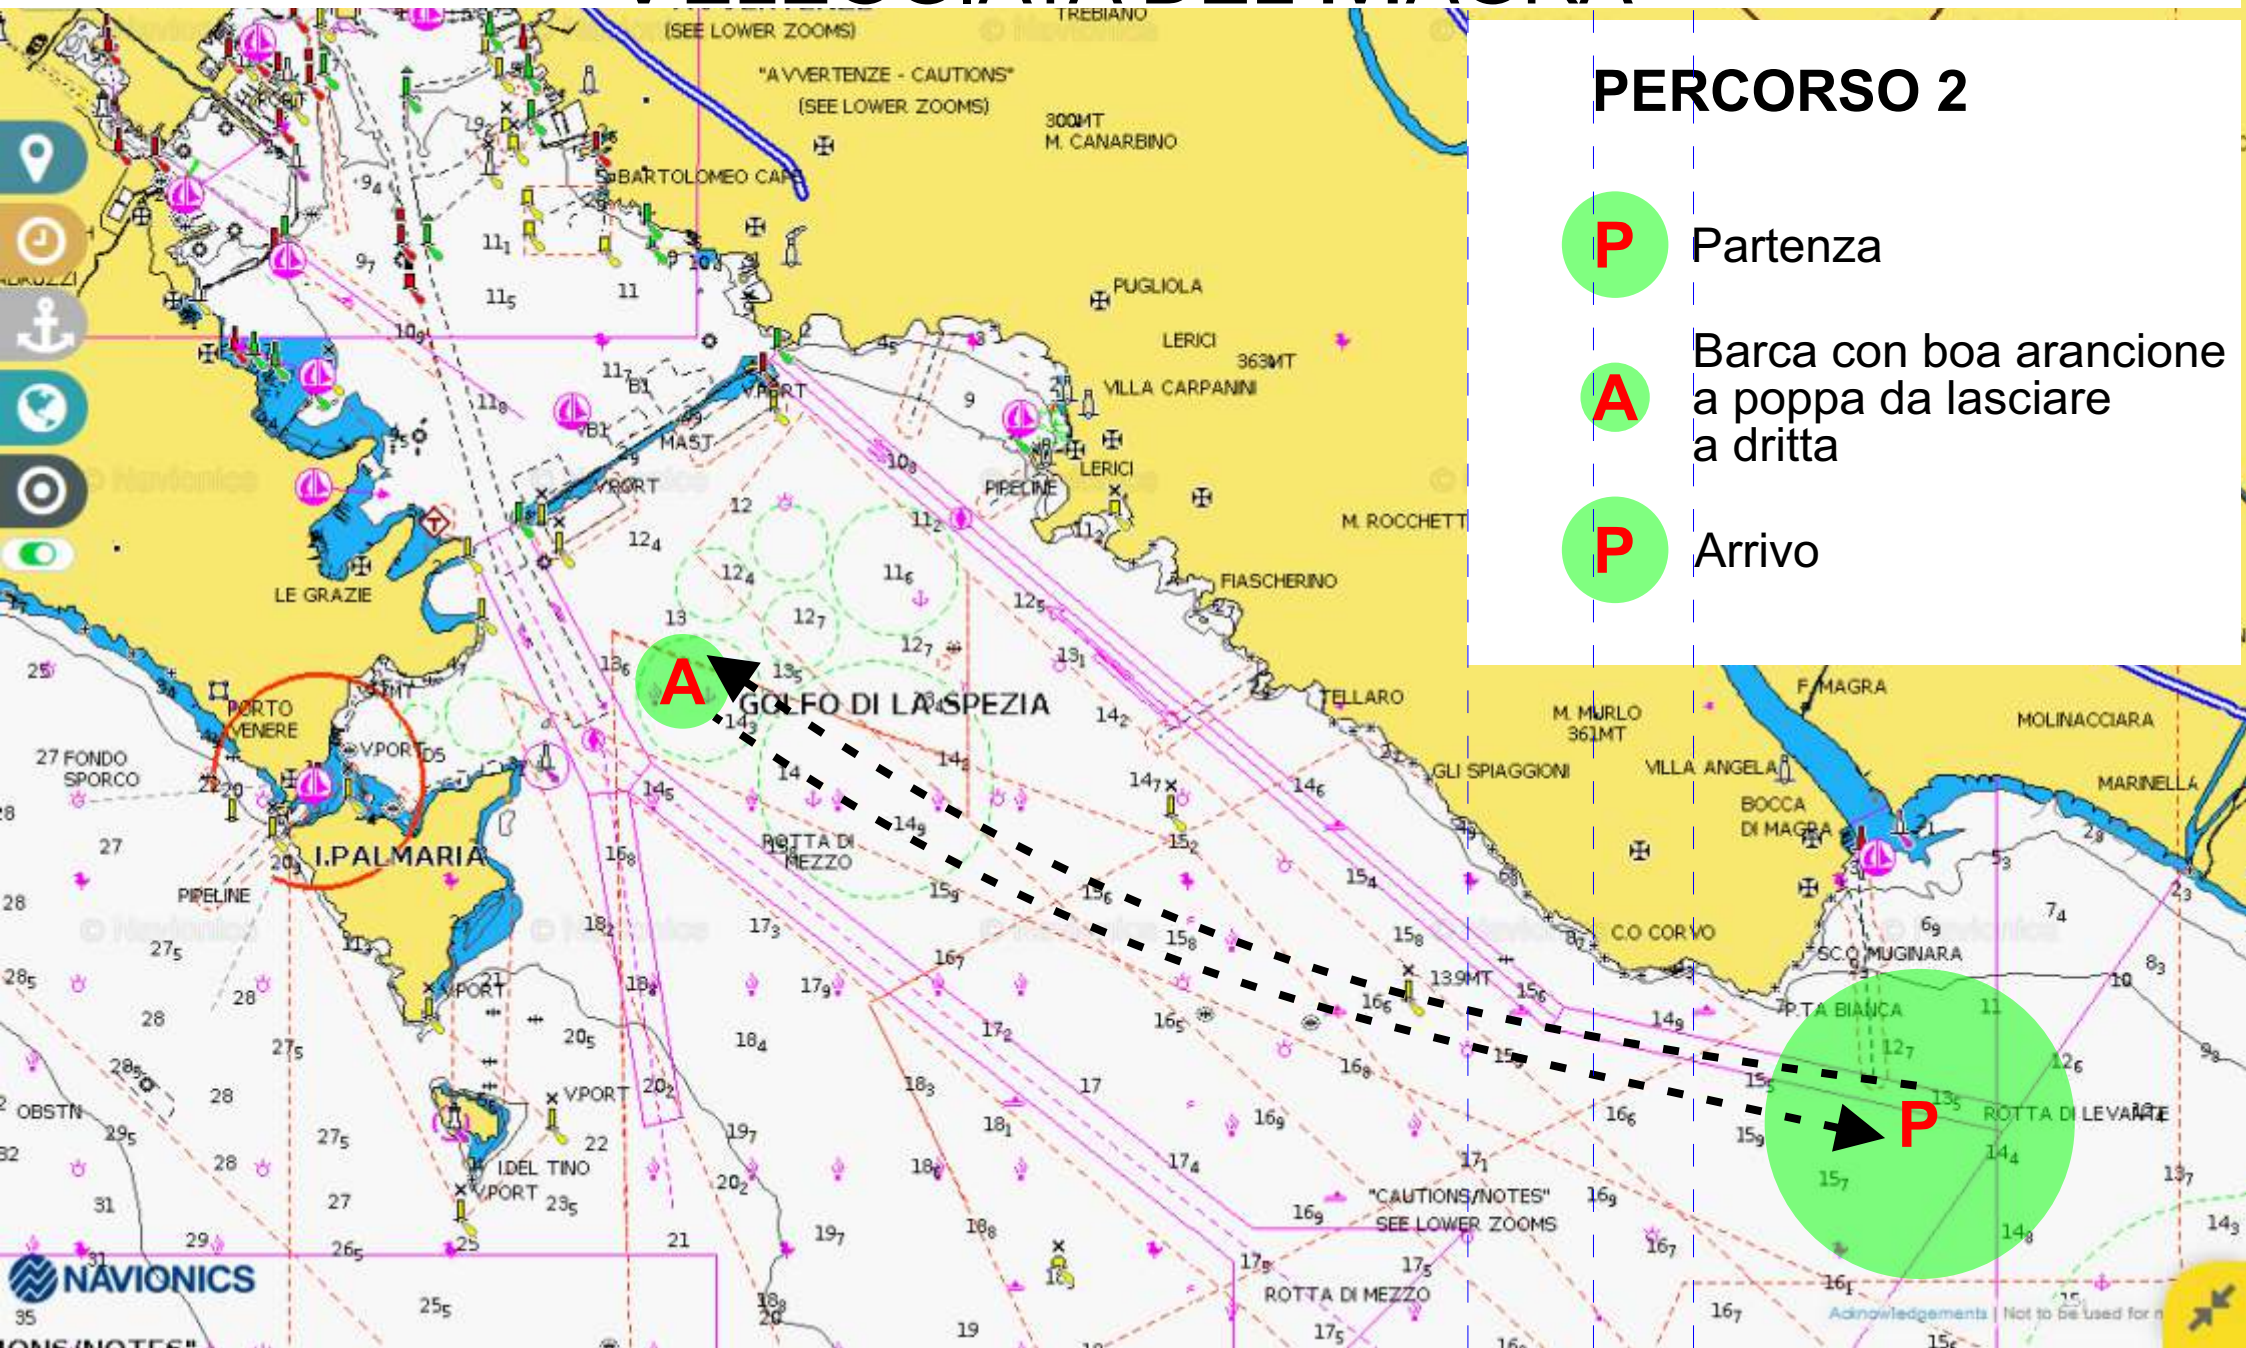

Ente Parco di
Montemarcello-Magra-Vara
Parco Naturale Regionale

VELEGGIATA DEL MAGRA

AREE PARTENZA/ARRIVO

Partenza posta in Area
circolare di raggio 0,8 Mn
con centro in
44°01.5' N - 009°59.5' E

Arrivo in Area
circolare di raggio 0,30 Mn
con centro in
44°03.5' N - 009°52.5' E

VELEGGIATA DEL MAGRA

PERCORSO 1

- P** Partenza
- A** Arrivo

Ente Parco di
Montemarcello-Magra-Vara
Parco Naturale Regionale

VELEGGIATA DEL MAGRA

PERCORSO 2

- P** Partenza
- A** Barca con boa arancione a poppa da lasciare a dritta
- P** Arrivo

Partenza Regata

Partenza Veleggiata

Arrivo Veleggiata

Torre Scola

Rotte ingresso uscita Porto della Spezia

Arrivo Veleggiata

Disegno
NON
in scala

Arrivo Regata

Disegno NON in scala