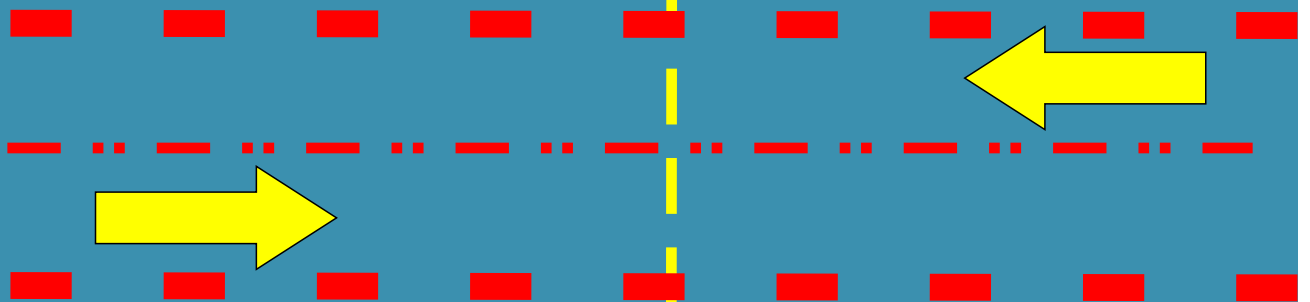

VELEGGIATA DEL MAGRA

PERCORSO 1

- P** Partenza
- A** Arrivo

Ente Parco di
Montemarcello-Magra-Vara
Parco Naturale Regionale

VELEGGIATA DEL MAGRA

PERCORSO 2

- P** Partenza
- A** Barca con boa arancione a poppa da lasciare a dritta
- P** Arrivo

Partenza Regata

Partenza Veleggiata

Arrivo Veleggiata

Torre Scola

Rotte ingresso uscita Porto della Spezia

Arrivo Veleggiata

Disegno
NON
in scala

Arrivo Regata

Disegno NON in scala