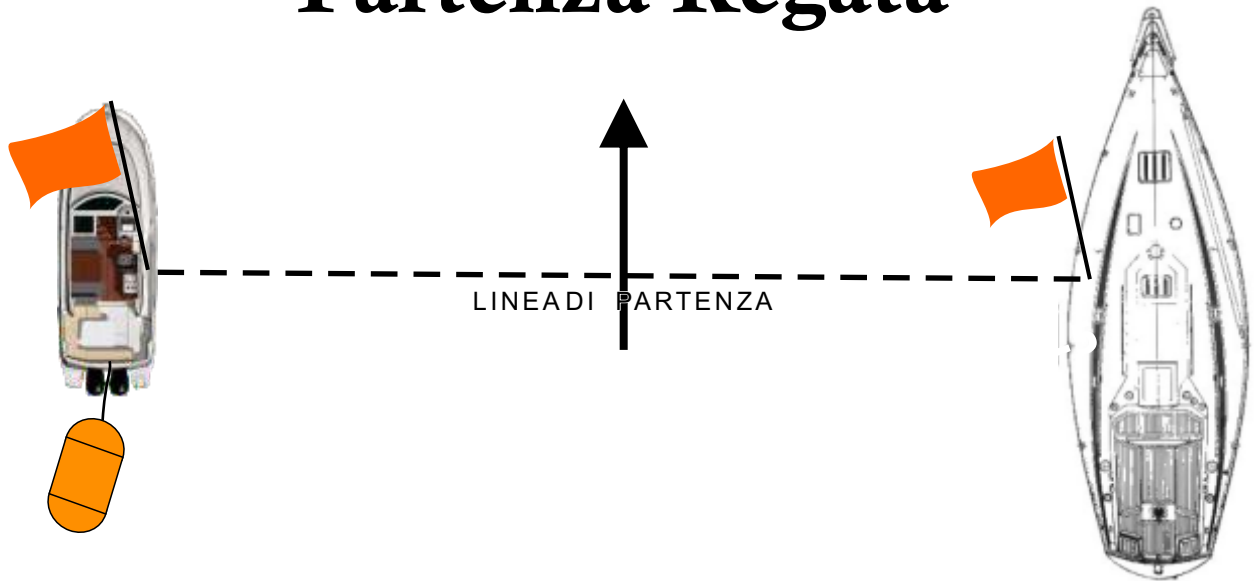

Ente Parco di
Montemarcello-Magra-Vara
Parco Naturale Regionale

VELEGGIATA DEL MAGRA

AREE PARTENZA/ARRIVO

Partenza posta in Area
circolare di raggio 0,8 Mn
con centro in
44°01.5' N - 009°59.5' E

Arrivo in Area
circolare di raggio 0,30 Mn
con centro in
44°03.5' N - 009°52.5' E

VELEGGIATA DEL MAGRA

PERCORSO 1

- P** Partenza
- A** Arrivo

Ente Parco di
Montemarcello-Magra-Vara
Parco Naturale Regionale

VELEGGIATA DEL MAGRA

PERCORSO 2

- P** Partenza
- A** Barca con boa arancione a poppa da lasciare a dritta
- P** Arrivo

Partenza Regata

Partenza Veleggiata

Arrivo Veleggiata

Torre Scola

Rotte ingresso uscita Porto della Spezia

Arrivo Veleggiata

Disegno
NON
in scala

Arrivo Regata

Disegno NON in scala