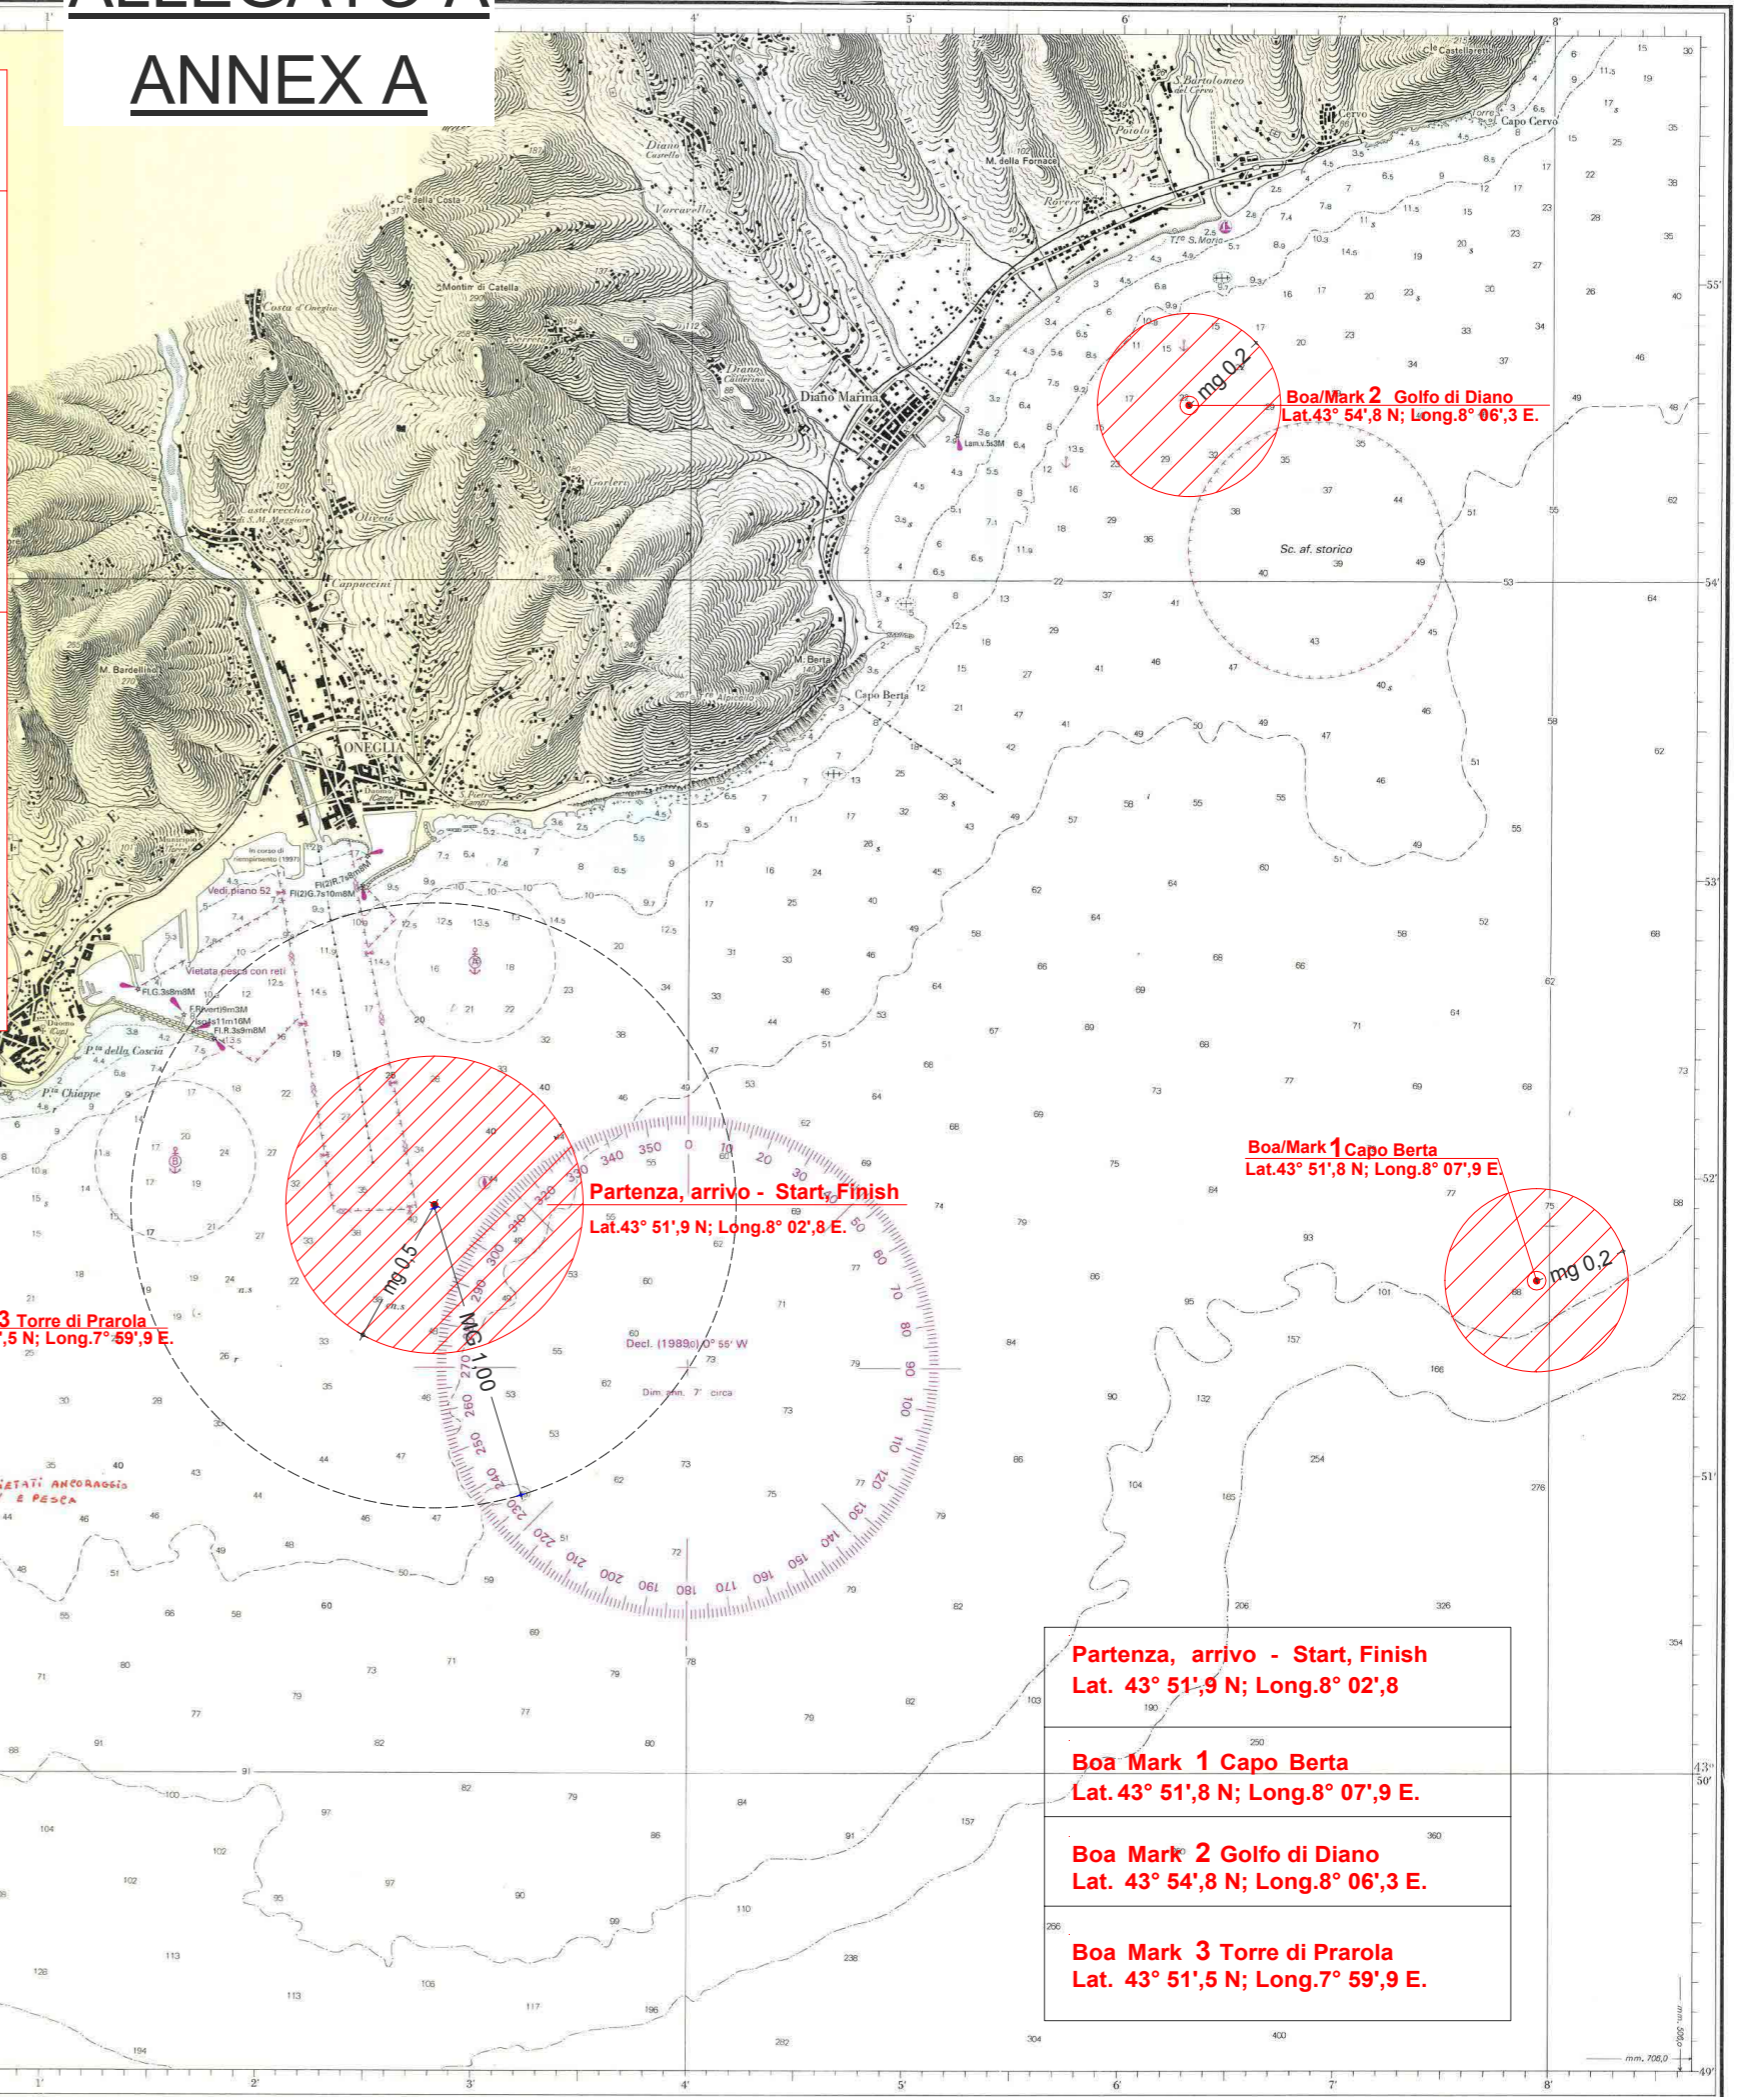

# ALLEGATO A

## ANNEX A

### PERCORSI/COURSES

D		EVENTUALE BOA DISIMPEGNO SEMPRE A DESTRA POSSIBLE DISENGAGEMENT MARK ALL TIME STARBOARD
1		BOE a SX PORT MARKS
2		
3		
4		BOE a DX STARBOARD MARKS
5		
6		

**Boa/Mark 3 Torre di Prarola**  
Lat.43°51',5 N; Long.7°59',9 E.

**Boa/Mark 2 Golfo di Dianio**  
Lat.43° 54',8 N; Long.8° 06',3 E.

**Boa/Mark 1 Capo Berta**  
Lat.43° 51',8 N; Long.8° 07',9 E.

**Partenza, arrivo - Start, Finish**  
Lat.43° 51',9 N; Long.8° 02',8 E.

- Partenza, arrivo - Start, Finish**  
Lat. 43° 51',9 N; Long.8° 02',8
- Boa Mark 1 Capo Berta**  
Lat. 43° 51',8 N; Long.8° 07',9 E.
- Boa Mark 2 Golfo di Dianio**  
Lat. 43° 54',8 N; Long.8° 06',3 E.
- Boa Mark 3 Torre di Prarola**  
Lat. 43° 51',5 N; Long.7° 59',9 E.