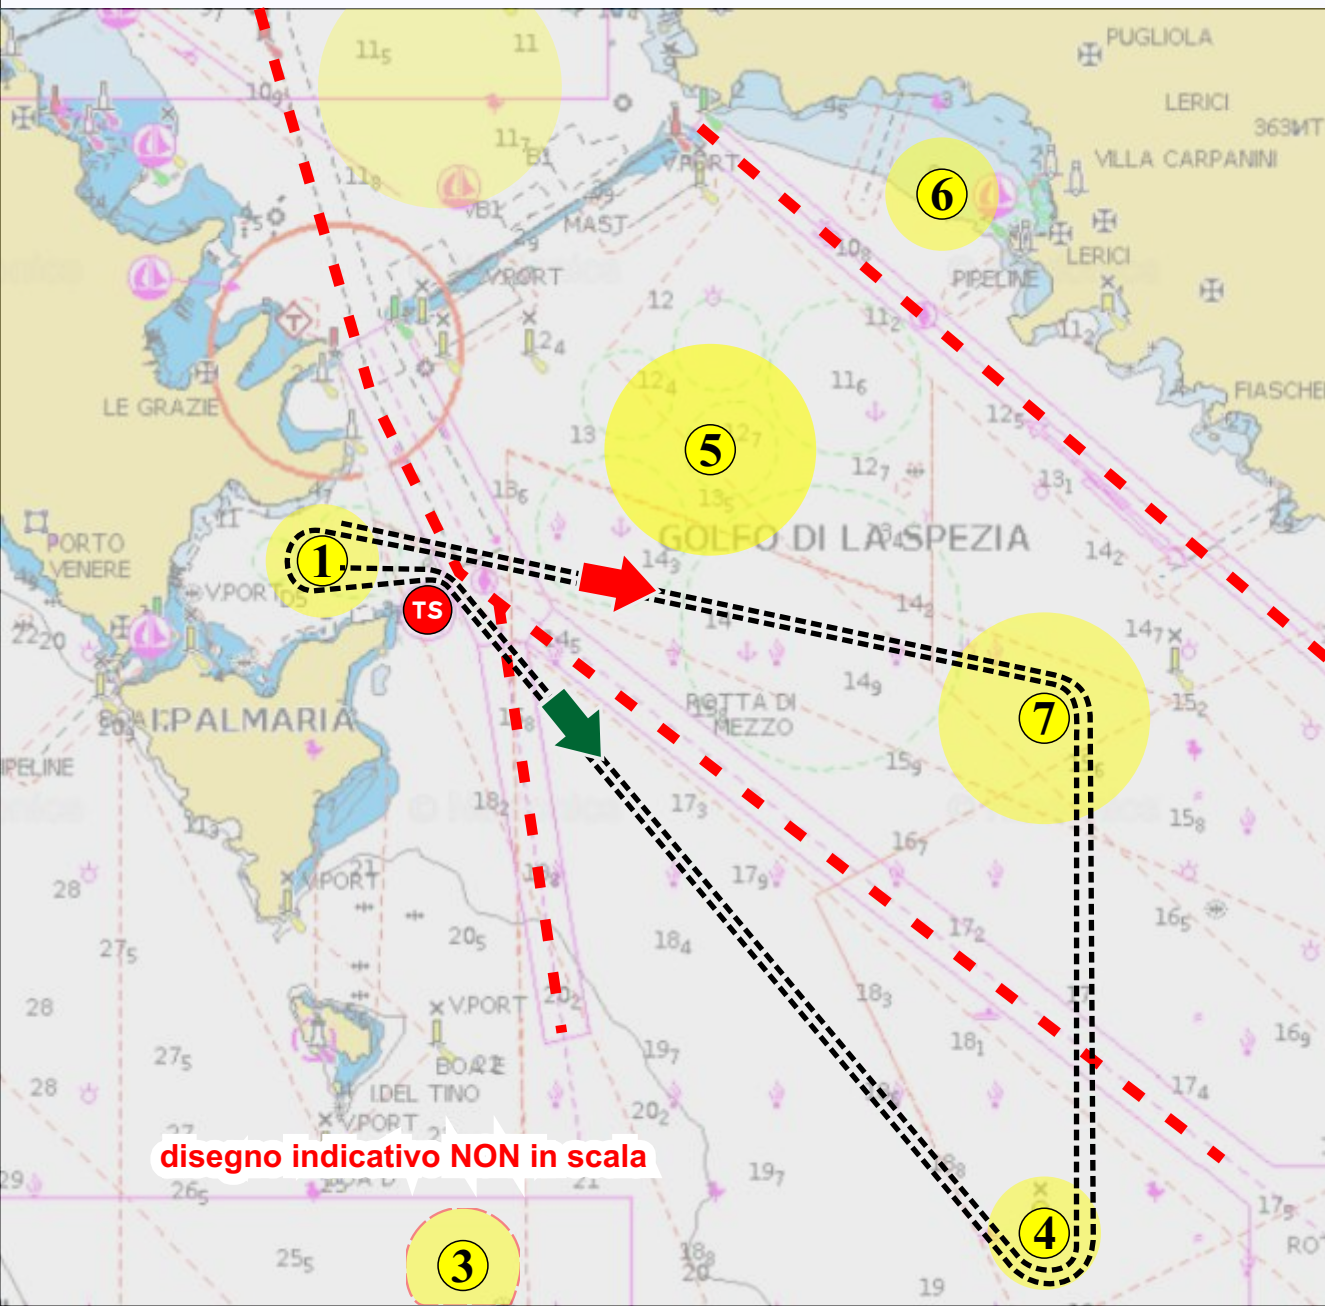

Federazione Italiana Vela

Associazione Italiana Vele d'Epoca

Le Vele d'Epoca nel Golfo Trofeo Challenge perpetuo G.Vecchio

Circolo Velico La Spezia

A.S.D. Forza e Coraggio

PERCORSO 2 VERDE

- ① PARTENZA - posizionata nel Seno dell'Olivo
- TS Torre Scola da lasciare a dritta
- ④ Meda gialla da lasciare a sinistra
- ⑦ Boa da lasciare a sinistra
- ① Boa da lasciare a sinistra
- TS Torre Scola da lasciare a dritta
- ④ Meda gialla da lasciare a sinistra
- ⑦ Boa da lasciare a sinistra
- ① ARRIVO - posizionato nel Seno dell'Olivo

PERCORSO 2 ROSSO

- ① PARTENZA - posizionata nel Seno dell'Olivo
- ⑦ Boa da lasciare a dritta
- ④ Meda gialla da lasciare a dritta
- TS Torre Scola da lasciare a sinistra
- ① Boa da lasciare a dritta
- ⑦ Boa da lasciare a dritta
- ④ Meda gialla da lasciare a dritta
- TS Torre Scola da lasciare a sinistra
- ① ARRIVO - posizionato nel Seno dell'Olivo