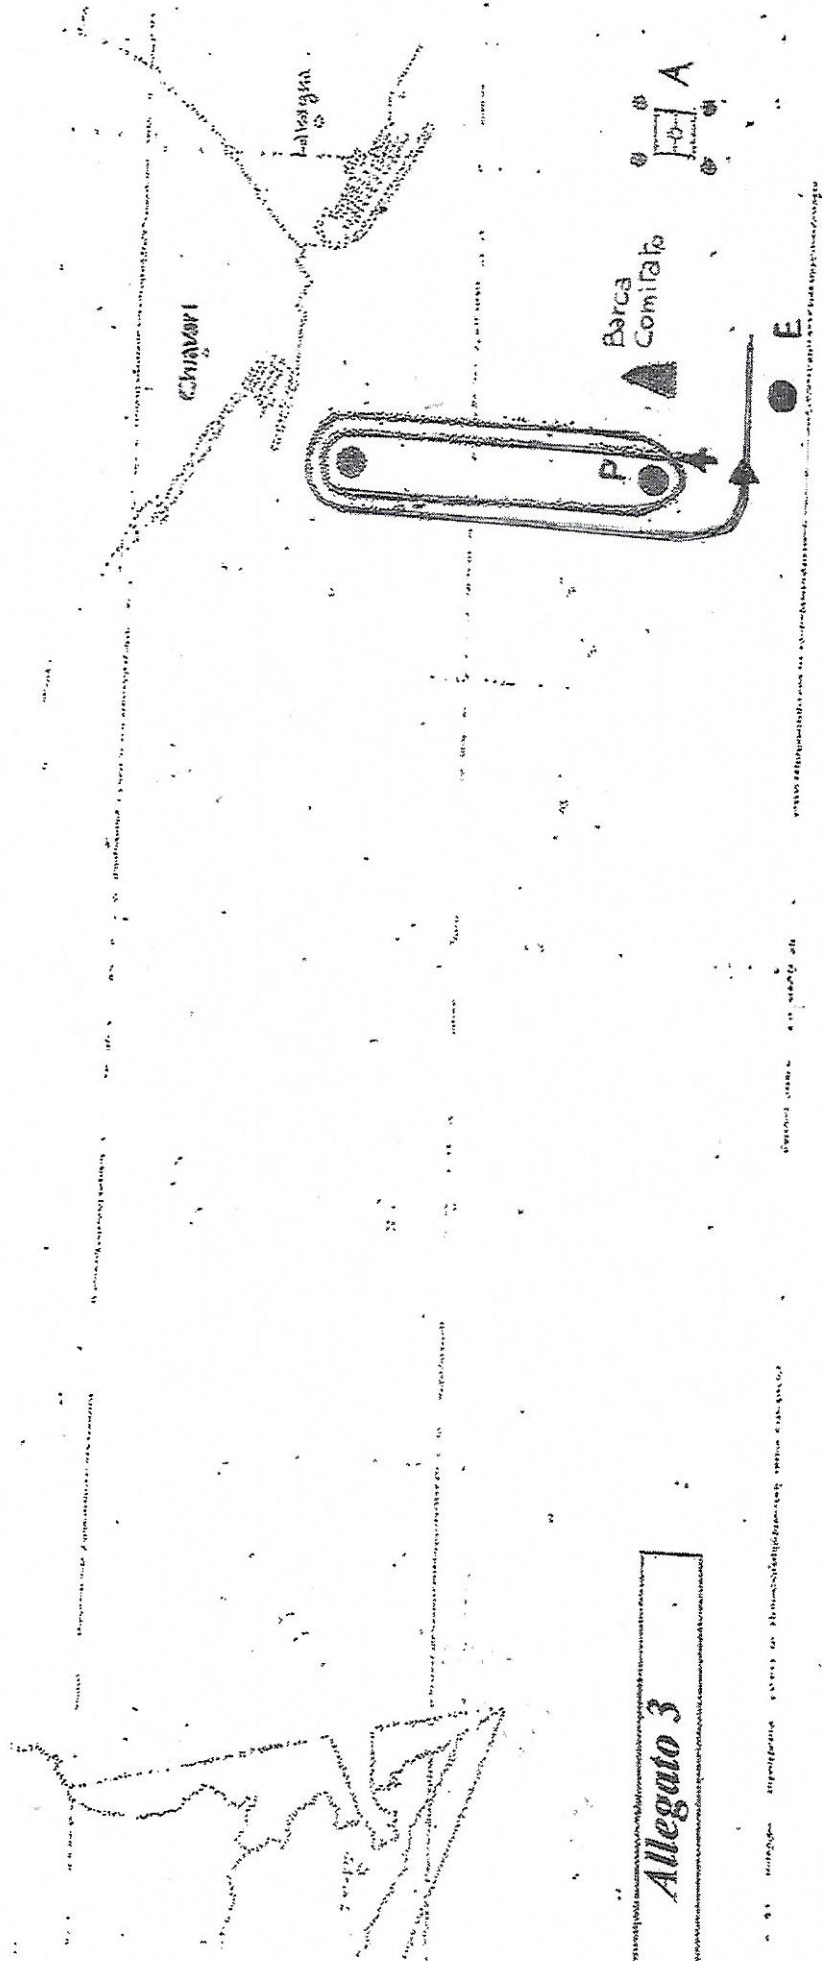

TROFEO LIONS CLUB CHIAVARI CASTELLO

PERCORSO N° 6, di circa 9 miglia, boe al vento: Boe a sinistra Start – Boa al vento – P – Boa al vento – P – Arrivo

Allegato 3