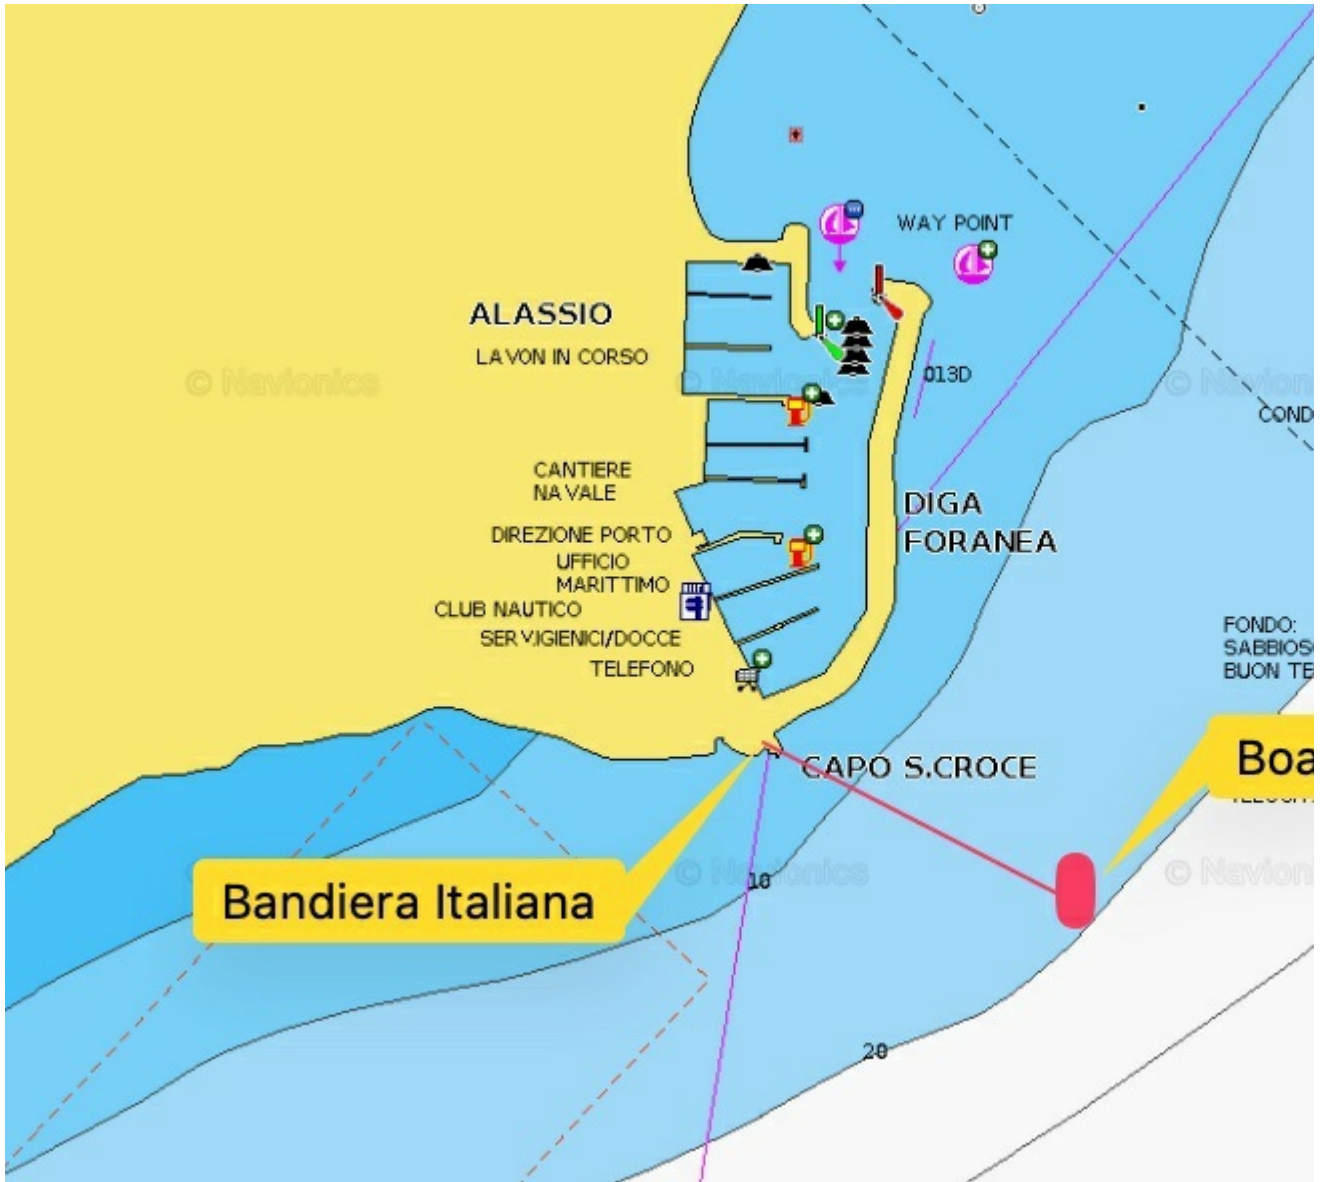

Regata della Gallinara - Trofeo dell'Allassio Notice to Competitors

Number: 03

Source: Race Committee
Published: 12 May 12:33

Notice:

Il punto 15.1 viene cancellato e sostituito da quanto segue:

Percorso di Sabato 13 Maggio 2023

La linea di arrivo sarà fra la Bandiera Italiana situata a Capo S. Croce di Alassio posto all'estremità di destra della linea e una boa arancione cilindrica posta all'estremità di sinistra della linea. Tale boa sarà posta a circa 250Mt. con una direzione di 120° da Capo S. Croce.

La zona di arrivo è indicata nell'Allegato 'D' qui riportato

L'Isola della Gallinara andrà lasciata a sinistra

ALLEGATO "D" - ARRIVO

Sabato 13 Maggio 2023
Alassio

[Arrivo Alassio 2.jpeg 102 KB](#)