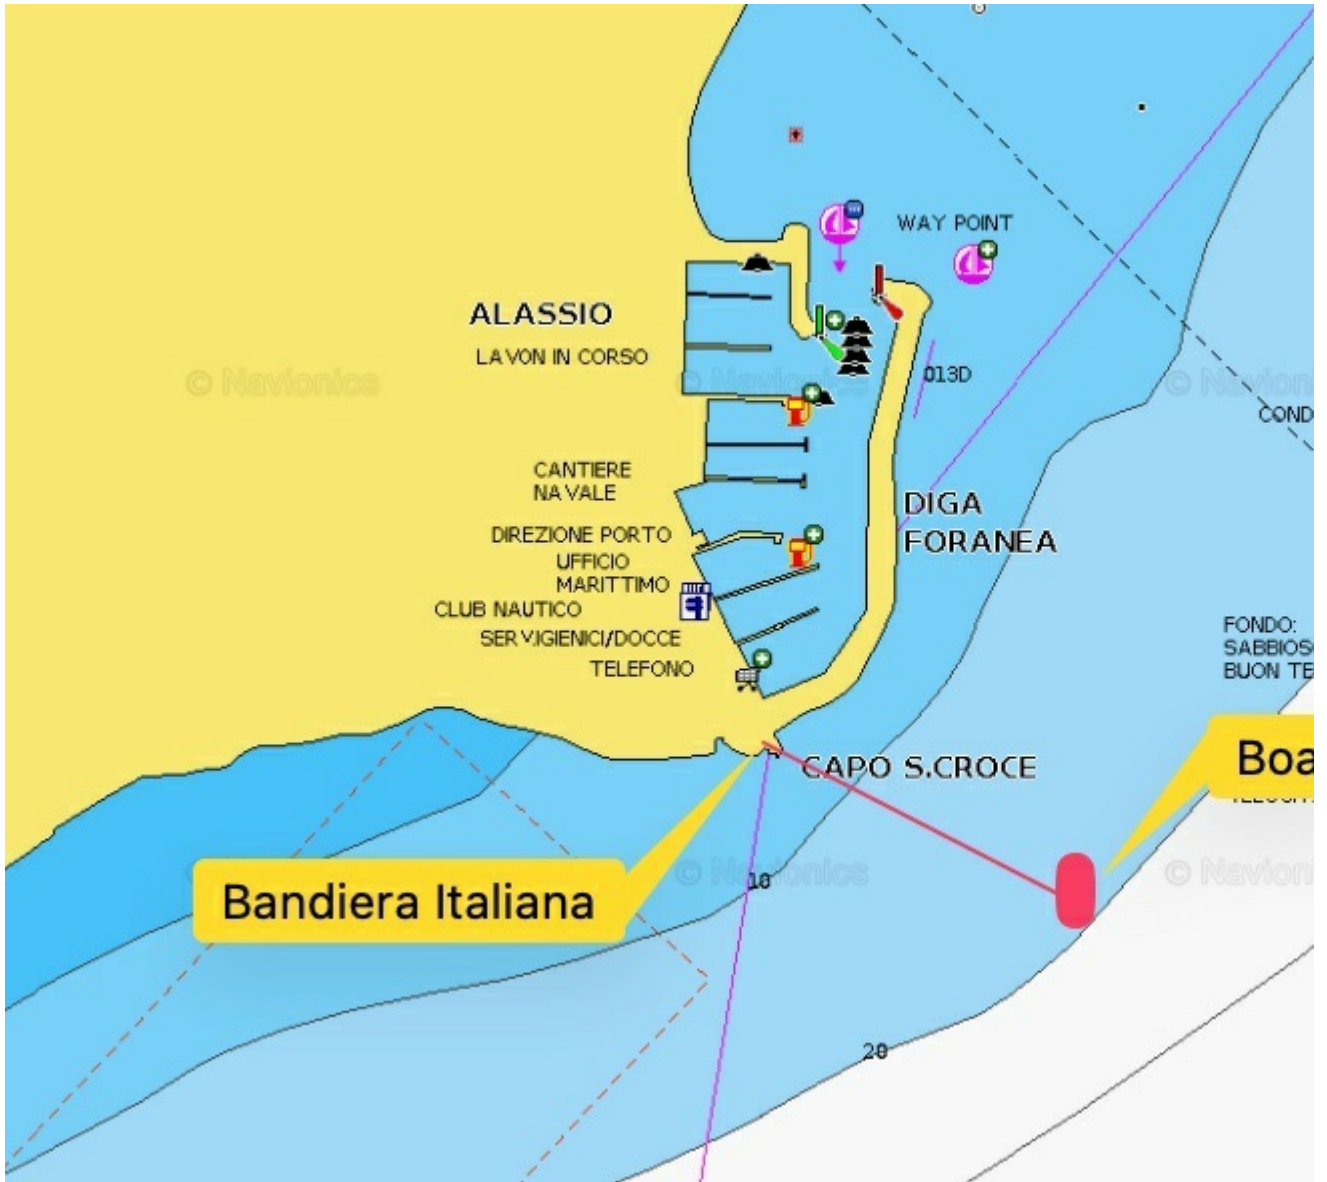

Regata della Gallinara - Trofeo dell'Arrivo Notice to Competitors

Number: 03

Modifica Punto 15.1 L'Arrivo - Solo per la regata di sabato 13 Maggio 2023 (arrivo ad Alassio)

Source: Race Committee

Published: 12 May 12:33

Notice:

Il punto 15.1 viene cancellato e sostituito da quanto segue:

Percorso di Sabato 13 Maggio 2023

La linea di arrivo sarà fra la Bandiera Italiana situata a Capo S. Croce di Alassio posto all'estremità di destra della linea e una boa arancione cilindrica posta all'estremità di sinistra della linea. Tale boa sarà posta a circa 250Mt. con una direzione di 120° da Capo S. Croce.

La zona di arrivo è indicata nell'Allegato "D" qui riportato

L'Isola della Gallinara andrà lasciata a sinistra

ALLEGATO "D" - ARRIVO

**Sabato 13 Maggio 2023
Alassio**

[Arrivo Alassio 2.jpeg 102 KB](#)