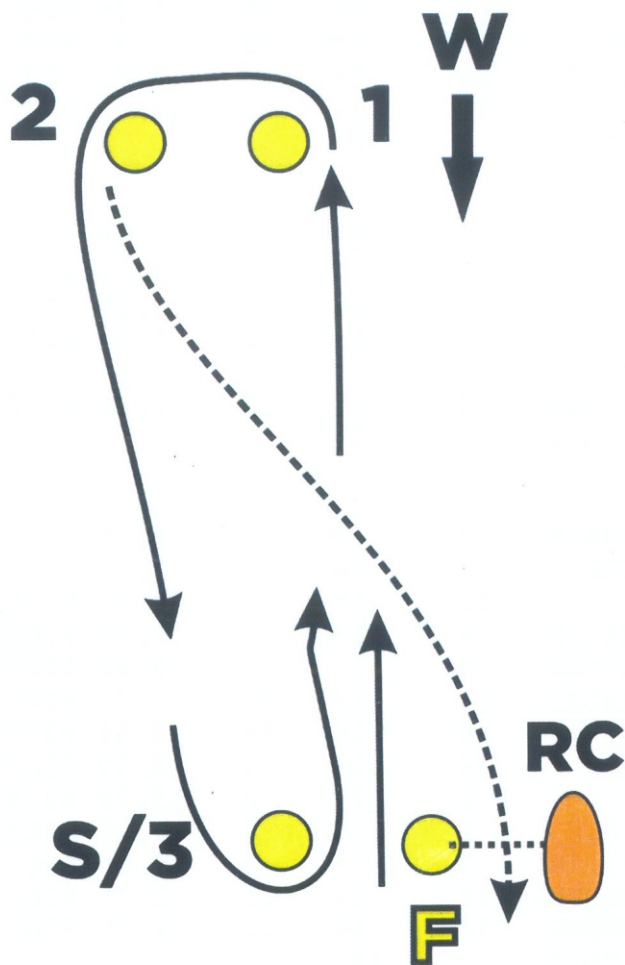

Circolo Nautico "Al Mare" Alassio  
3 giugno 1925

Circolo Nautico "Al Mare" Alassio

www.cnamalassio.it

TROFEO LUIGI CARPANEDA SMERALDA 888

ALASSIO, 5-6-7 APRIL 2024

Marina di Alassio  
Porto Luca Ferrari

#### COURSE SIGNALS SEGNALI DI PERCORSO

Course - Percorso 2 (2 laps)

**S-1-2-3-1-2-F**

Course - Percorso 3 (3 laps)

**S-1-2-3-1-2-3-1-2-F**

#### OTHER SIGNALS - ALTRI SEGNALI

The boats will be allowed to exit and enter the harbor under sail only when a "D - DELTA" I.C. FLA is displayed at the official flag pole.

Alle barche sarà permesso uscire ed entrare dal porto navigando a vela solo quando sia esposta una bandiera D - DELTA del C.I.S. All'Albero Ufficiale dei Segnali.